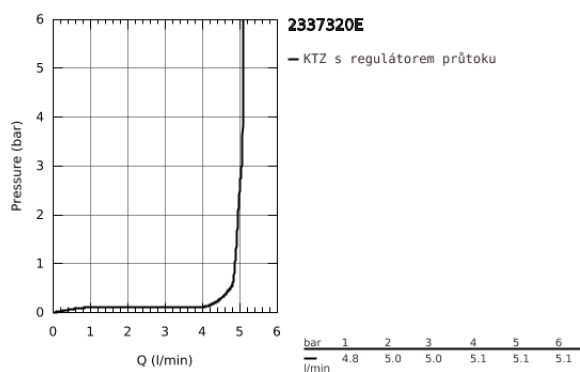

23 373 20E EUROSTYLE COSMOPOLITAN PÁKOVÁ UMYVADLOVÁ BATERIE DN 15, VELIKOST S

POPIS PRODUKTU

- Barva: chrom
- jednootvorová montáž
- kovová ovládací páka
- GROHE SilkMove Energy Saving 35 mm keramická kartuše s funkcí Energy Saving při studeném startu
- variabilně nastavitelný omezovač průtoku
- nastavitelné min. množství 2,5 l/min
- omezovač teploty
- GROHE Long-Life Shine chromový povrch
- GROHE Water Saving perlátor 5,7 l/min
- GROHE FastFixation Rychloupevňovací systém se středící pomůckou
- hladké tělo
- flexi připojovací hadičky

23 373 20E EUROSTYLE COSMOPOLITAN PÁKOVÁ UMYVADLOVÁ BATERIE DN 15, VELIKOST S

NÁHRADNÍ DÍLY , srpna 2017 – Nyní

- 1: Kompletní páka (Č. obj. 46829000)
 - 2: Kryt (Č. obj. 46492000)
 - 3: Nastavitelné ELB, DN 10 (Č. obj. 46460000)
 - 4: Kartuše (Č. obj. 46863000)
 - 5: Perlátor (Č. obj. 48159000)
 - 6: Kontrašroubení (Č. obj. 46671000)
 - 7: Montážní klíč (Č. obj. 19017000)*
 - 8: Klíč (Č. obj. 19332000)*
- * Volitelné příslušenství