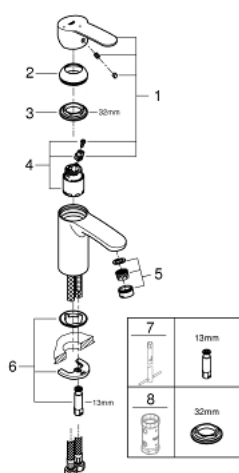

23 373 20E EUROSTYLE COSMOPOLITAN PÁKOVÁ UMYVADLOVÁ BATERIE DN 15, VELIKOST S

POPIS PRODUKTU

- Barva: chrom
- jednootvorová montáž
- kovová ovládací páka
- GROHE SilkMove Energy Saving 35 mm keramická kartuše s funkcí Energy Saving při studeném startu
- variabilně nastavitelný omezovač průtoku
- nastavitelné min. množství 2,5 l/min
- omezovač teploty
- GROHE Long-Life Shine chromový povrch
- GROHE Water Saving perlátor 5,7 l/min
- GROHE FastFixation Rychloupevňovací systém se středící pomůckou
- hladké tělo
- flexi připojovací hadičky

23 373 20E EUROSTYLE COSMOPOLITAN PÁKOVÁ UMYVADLOVÁ BATERIE DN 15, VELIKOST S

NÁHRADNÍ DÍLY , srpna 2017 – Nyní

- 1: Kompletní páka (Č. obj. 46829000)
 - 2: Kryt (Č. obj. 46492000)
 - 3: Nastavitelné ELB, DN 10 (Č. obj. 46460000)
 - 4: Kartuše (Č. obj. 46863000)
 - 5: Perlátor (Č. obj. 48159000)
 - 6: Kontrašroubení (Č. obj. 46671000)
 - 7: Montážní klíč (Č. obj. 19017000)*
 - 8: Klíč (Č. obj. 19332000)*
- * Volitelné příslušenství