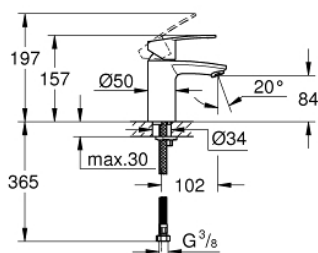

23 373 20E EUROSTYLE COSMOPOLITAN PÁKOVÁ UMYVADLOVÁ BATERIE DN 15, VELIKOST S

POPIS PRODUKTU

- Barva: chrom
- jednootvorová montáž
- kovová ovládací páka
- GROHE SilkMove Energy Saving 35 mm keramická kartuše s funkcí Energy Saving při studeném startu
- variabilně nastavitelný omezovač průtoku
- nastavitelné min. množství 2,5 l/min
- omezovač teploty
- GROHE Long-Life Shine chromový povrch
- GROHE Water Saving perlátor 5,7 l/min
- GROHE FastFixation Rychloupevňovací systém se středící pomůckou
- hladké tělo
- flexi připojovací hadičky

23 373 20E EUROSTYLE COSMOPOLITAN PÁKOVÁ UMYVADLOVÁ BATERIE DN 15, VELIKOST S

NÁHRADNÍ DÍLY , srpna 2017 – Nyní

- 1: Kompletní páka (Č. obj. 46829000)
 - 2: Kryt (Č. obj. 46492000)
 - 3: Nastavitelné ELB, DN 10 (Č. obj. 46460000)
 - 4: Kartuše (Č. obj. 46863000)
 - 5: Perlátor (Č. obj. 48159000)
 - 6: Kontrašroubení (Č. obj. 46671000)
 - 7: Montážní klíč (Č. obj. 19017000)*
 - 8: Klíč (Č. obj. 19332000)*
- * Volitelné příslušenství