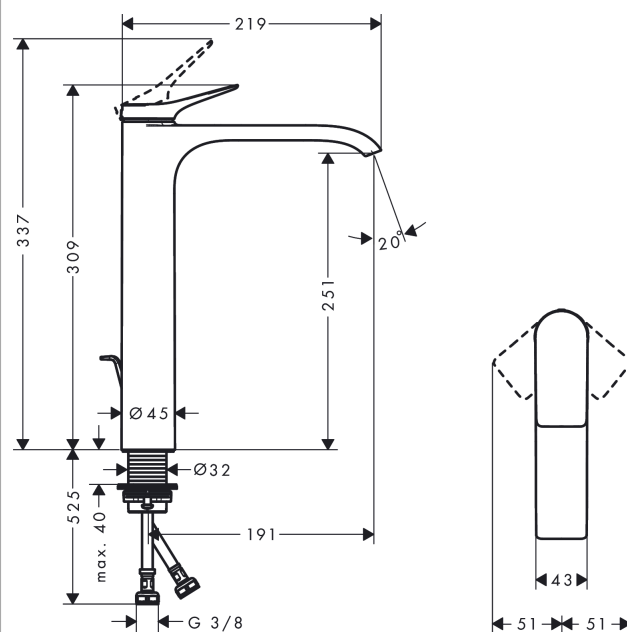

Vivenis**Páková umyvadlová baterie 250 pro umyvadlové mísy, s odtokovou soupravou s táhlem**Povrch: **chrom** Číslo položky: **75040000****Popis****Vlastnosti**

- zahrnuje: páková umyvadlová baterie, odtoková souprava
- ComfortZone 250
- výtok: 191 mm
- výška výtoku: 251 mm
- druh proudu: vodopád
- maximální průtok při 0,3 MPa: 5 l/min
- keramická kartuše
- nastavitelné omezení teploty
- vhodné pro průtokový ohřívač
- odtoková souprava s táhlem G 1¼
- materiál odtokové soupravy: kov
- způsob připojení: převlečné matky G ¾
- rozměr přívodů: DN15

Technologie**Ocenění za design**

reddot winner 2021

**Obrázek výrobku****Kótovaný výkres**

Vivenis

Páková umyvadlová baterie 250 pro umyvadlové mísy, s odtokovou soupravou s táhlem

Povrch: **chrom** Číslo položky: **75040000**

Průtokový diagram