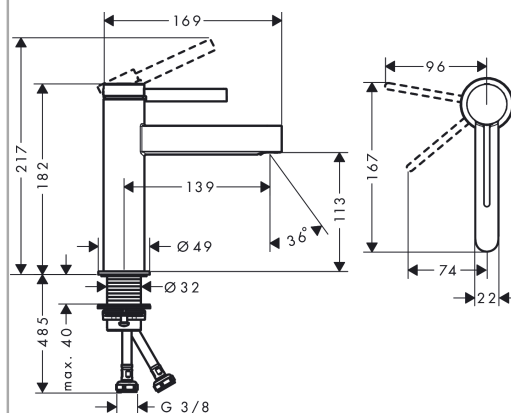

**Finoris****Páková umyvadlová baterie 110 CoolStart s odtokovou soupravou Push-Open**Povrch: **chrom** Číslo položky: **76024000****Popis****Vlastnosti**

- zahrnuje: páková umyvadlová baterie, odtoková souprava
- ComfortZone 110
- výtok: 139 mm
- výška výtoku: 113 mm
- druh proudu: laminární proud
- maximální průtok při 0,3 MPa: 5 l/min
- keramická kartuše
- nastavitelné omezení teploty
- vhodné pro průtokový ohřívač
- odtoková souprava Push-Open G 1¼
- materiál odtokové soupravy: kov
- způsob připojení: převlečné matky G ¾
- rozměr přívodů: DN15
- studená voda v poloze uprostřed

**Technologie****Ocenění za design**

reddot winner 2021

**Obrázek výrobku****Kótovaný výkres**

**Finoris**

**Páková umyvadlová baterie 110 CoolStart s odtokovou soupravou Push-Open**

Povrch: **chrom** Číslo položky: **76024000**

**Průtokový diagram**