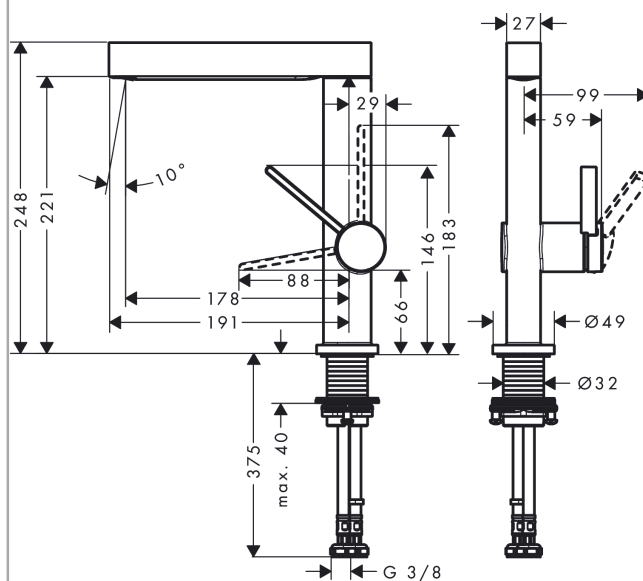

Finoris**Páková umyvadlová baterie 230 s otočným výtokem a odtokovou soupravou Push-Open**Povrch: **chrom** Číslo položky: **76060000****Popis****Vlastnosti**

- zahrnuje: páková umyvadlová baterie, odtoková souprava
- ComfortZone 230
- výtok: 178 mm
- výška výtoku: 221 mm
- rozsah otáčení 120°
- druh proudu: laminární proud
- maximální průtok při 0,3 MPa: 5 l/min
- keramická kartuše
- nastavitelné omezení teploty
- vhodné pro průtokový ohřívač
- odtoková souprava Push-Open G 1¼
- materiál odtokové soupravy: kov
- způsob připojení: převlečné matky G ¾
- rozměr přívodů: DN15

Technologie**Ocenění za design**

reddot winner 2021

**Obrázek výrobku****Kótovaný výkres**

Finoris

Páková umyvadlová baterie 230 s otočným výtokem a odtokovou soupravou Push-Open

Povrch: **chrom** Číslo položky: **76060000**

Průtokový diagram