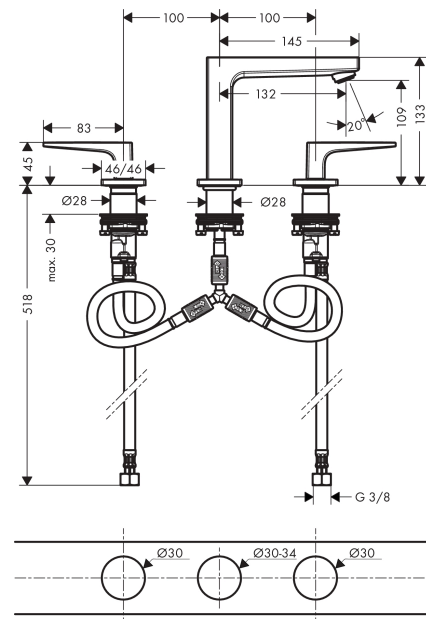

Metropol

Tříotvorová umyvadlová baterie 110 s třmenovými pákami a odtokovou soupravou Push-Open

Povrch: **chrom** Číslo položky: **74514000**

Popis

Vlastnosti

- zahrnuje: 3-otvorová umyvadlová armatura, odtoková souprava
- ComfortZone 110
- výtok: 132 mm
- výška výtoku: 109 mm
- maximální průtok při 0,3 MPa: 5 l/min
- s keramickými ventily pro teplou a studenou vodu 90°
- vhodné pro průtokový ohřivač
- odtoková souprava Push-Open G 1¼
- materiál odtokové soupravy: kov
- způsob připojení: převlečné matky G ¾
- rozměr přívodů: DN15

Technologie

Obrázek výrobku

Kótovaný výkres

Průtokový diagram