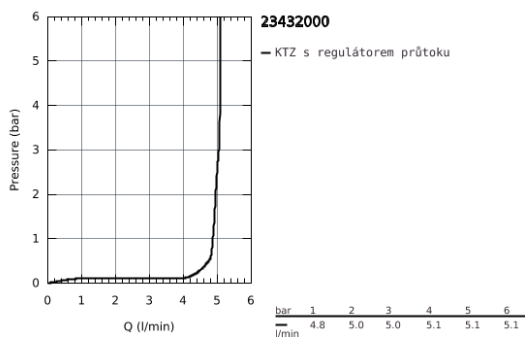

## 23 432 000 EURODISC COSMOPOLITAN PÁKOVÁ UMYVADLOVÁ BATERIE DN 15, VELIKOST XL

### POPIS PRODUKTU

- Barva: chrom
- jednootvorová montáž
- kovová ovládací páka
- pro volně stojící umyvadla
- keramická kartuše s technologií GROHE SilkMove 35 mm
- variabilně nastavitelný omezovač průtoku
- nastavitelné min. množství 2,5 l/min
- GROHE Long-Life Shine chromový povrch
- GROHE Water Saving SpeedClean perlátor 5,7 l/min
- GROHE FastFixation Plus Rychloupevňovací systém
- hladké tělo
- flexi připojovací hadičky
- doporučený minimální tlak vody 1,0 bar
- omezovač teploty na objednávku (46 375)