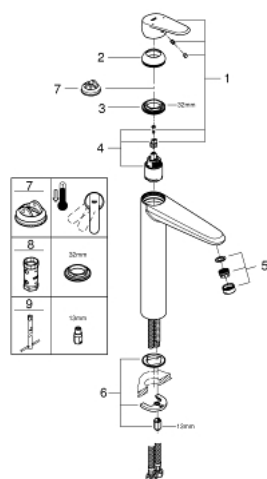

### POPIS PRODUKTU

- Barva: chrom
- jednootvorová montáž
- kovová ovládací páka
- pro volně stojící umyvadla
- keramická kartuše s technologií GROHE SilkMove 35 mm
- variabilně nastavitelný omezovač průtoku
- nastavitelné min. množství 2,5 l/min
- GROHE Long-Life Shine chromový povrch
- GROHE Water Saving SpeedClean perlátor 5,7 l/min
- GROHE FastFixation Plus Rychloupevňovací systém
- hladké tělo
- flexi připojovací hadičky
- doporučený minimální tlak vody 1,0 bar
- omezovač teploty na objednávku (46 375)

## 23 432 000 EURODISC COSMOPOLITAN PÁKOVÁ UMYVADLOVÁ BATERIE DN 15, VELIKOST XL

### NÁHRADNÍ DÍLY , srpna 2013 – Nyní

- 1: Kompletní páka (Č. obj. 46738000)
  - 2: Kryt (Č. obj. 46492000)
  - 3: Nastavitelné ELB, DN 10 (Č. obj. 46460000)
  - 4: Kartuše (Č. obj. 46374000)
  - 5: Perlátor (Č. obj. 48159000)
  - 6: Kontrašroubení (Č. obj. 46645000)
  - 7: Omezovač teploty (Č. obj. 46375000)\*
  - 8: Klíč (Č. obj. 19332000)\*
  - 9: Montážní klíč (Č. obj. 19017000)\*
- \* Volitelné příslušenství