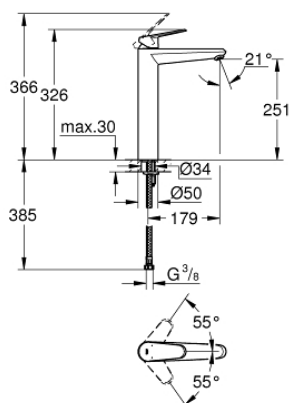

## 23 432 000 EURODISC COSMOPOLITAN PÁKOVÁ UMYVADLOVÁ BATERIE DN 15, VELIKOST XL

### POPIS PRODUKTU

- Barva: chrom
- jednootvorová montáž
- kovová ovládací páka
- pro volně stojící umyvadla
- keramická kartuše s technologií GROHE SilkMove 35 mm
- variabilně nastavitelný omezovač průtoku
- nastavitelné min. množství 2,5 l/min
- GROHE Long-Life Shine chromový povrch
- GROHE Water Saving SpeedClean perlátor 5,7 l/min
- GROHE FastFixation Plus Rychloupevňovací systém
- hladké tělo
- flexi připojovací hadičky
- doporučený minimální tlak vody 1,0 bar
- omezovač teploty na objednávku (46 375)

### NÁHRADNÍ DÍLY , srpna 2013 – Nyní

- 1: Kompletní páka (Č. obj. 46738000)
  - 2: Kryt (Č. obj. 46492000)
  - 3: Nastavitelné ELB, DN 10 (Č. obj. 46460000)
  - 4: Kartuše (Č. obj. 46374000)
  - 5: Perlátor (Č. obj. 48159000)
  - 6: Kontrašroubení (Č. obj. 46645000)
  - 7: Omezovač teploty (Č. obj. 46375000)\*
  - 8: Klíč (Č. obj. 19332000)\*
  - 9: Montážní klíč (Č. obj. 19017000)\*
- \* Volitelné příslušenství