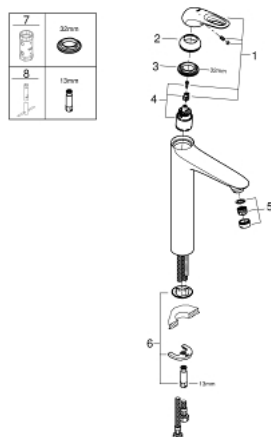

23 570 003 EUROSTYLE PÁKOVÁ UMYVADLOVÁ BATERIE DN 15, VELIKOST XL

NÁHRADNÍ DÍLY , ledna 2015 – Nyní

- 1: Kompletní páka (Č. obj. 46938000)
- 2: Kryt (Č. obj. 46492000)
- 3: Nastavitelné ELB, DN 10 (Č. obj. 46460000)
- 4: Kartuše (Č. obj. 46374000)
- 5: Regulátor proudu (Č. obj. 46837000)
- 6: Kontrašroubení (Č. obj. 46671000)
- 7: Klíč (Č. obj. 19332000)*
- 8: Montážní klíč (Č. obj. 19017000)*