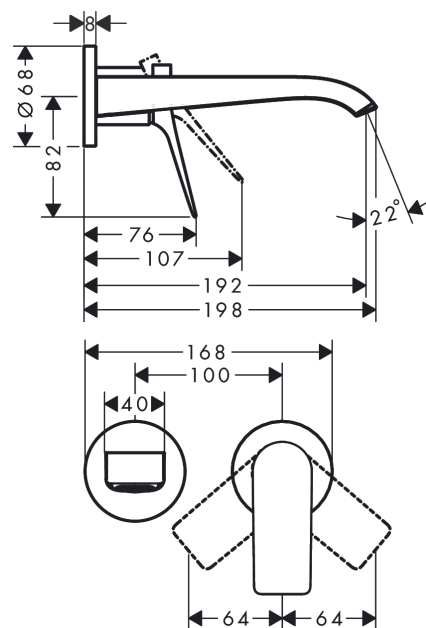

Vivenis**Páková umyvadlová baterie pod omítku, pro montáž na stěnu s výtokem 19,2 cm**Povrch: **chrom** Číslo položky: **75050000****Popis****Vlastnosti**

- zahrnuje: páková umyvadlová baterie pod omítku, pro montáž na stěnu, odtoková souprava
- výtok: 192 mm
- druh proudu: vodopád
- maximální průtok při 0,3 MPa: 5 l/min
- keramická kartuše
- nastavitelné omezení teploty
- vhodné pro průtokový ohřívač
- neuzavíratelná odtoková souprava
- materiál odtokové soupravy: kov
- způsob připojení: základní těleso
- rozměr přívodů: DN15
- rukojeť je možné umístit vpravo nebo vlevo, podle instalace základního tělesa

Technologie**Ocenění za design**

reddot winner 2021

GERMAN
DESIGN
AWARD
WINNER
2022**Obrázek výrobku****Kótovaný výkres**

Vivenis

Páková umyvadlová baterie pod omítku, pro montáž na stěnu s výtokem 19,2 cm

Povrch: **chrom** Číslo položky: **75050000**

Průtokový diagram