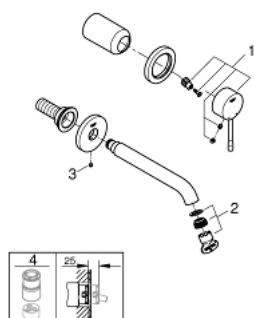

29 192 A01 ESSENCE UMÝVADLOVÁ 2-OTVOROVÁ BATÉRIA M-SIZE

POPIS PRODUKTU

- Colour: Hard Graphite
- nástenná montáž
- montážny set (vrchný diel) pre
- 32 635 000
- bez podomietkového telesa
- kovová rozeta
- kovová páka
- GROHE Long-Life Shine povrch
- GROHE Water Saving perlátor 5,7 l/min
- GROHE AquaGuide nastaviteľný perlátor
- rozstup 110 mm
- rozpätie 183 mm
- Minimálny odporúčaný tlak 1,0 baru
- profesionální edice

29 192 A01 ESSENCE UMÝVADLOVÁ 2-OTVOROVÁ BATÉRIA M-SIZE

NÁHRADNÉ DIELY , októbra 2020 – now

1: páka (Č. obj. 46916A00)

2: Perlátor (Č. obj. 48480000)

3: Skrutka (Č. obj. 43094000)

4: Predĺženie (Č. obj. 46943000)*