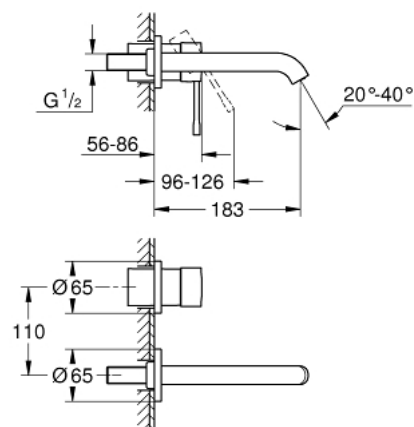

29 192 A01 ESSENCE UMÝVADLOVÁ 2-OTVOROVÁ BATÉRIA M-SIZE

POPIS PRODUKTU

- Colour: Hard Graphite
- nástenná montáž
- montážny set (vrchný diel) pre
- 32 635 000
- bez podomietkového telesa
- kovová rozeta
- kovová páka
- GROHE Long-Life Shine povrch
- GROHE Water Saving perlátor 5,7 l/min
- GROHE AquaGuide nastaviteľný perlátor
- rozstup 110 mm
- rozpätie 183 mm
- Minimálny odporúčaný tlak 1,0 baru
- profesionální edice

29 192 A01 ESSENCE UMÝVADLOVÁ 2-OTVOROVÁ BATÉRIA M-SIZE

NÁHRADNÉ DIELY , októbra 2020 – now

1: páka (Č. obj. 46916A00)

2: Perlátor (Č. obj. 48480000)

3: Skrutka (Č. obj. 43094000)

4: Predĺženie (Č. obj. 46943000)*