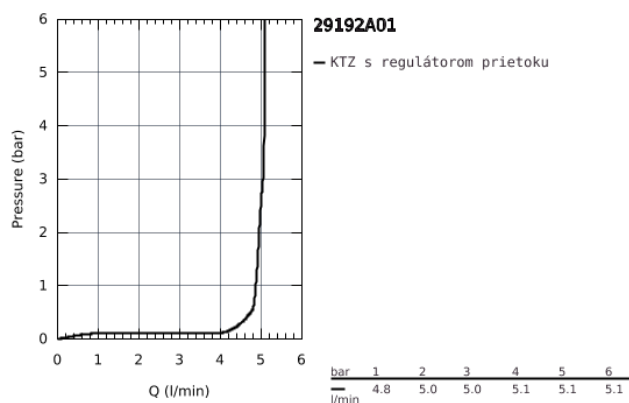

29 192 A01 ESSENCE UMÝVADLOVÁ 2-OTVOROVÁ BATÉRIA M-SIZE

POPIS PRODUKTU

- Colour: Hard Graphite
- nástenná montáž
- montážny set (vrchný diel) pre
- 32 635 000
- bez podomietkového telesa
- kovová rozeta
- kovová páka
- GROHE Long-Life Shine povrch
- GROHE Water Saving perlátor 5,7 l/min
- GROHE AquaGuide nastaviteľný perlátor
- rozstup 110 mm
- rozpätie 183 mm
- Minimálny odporúčaný tlak 1,0 baru
- profesionální edice

29 192 A01 ESSENCE UMÝVADLOVÁ 2-OTVOROVÁ BATÉRIA M-SIZE

NÁHRADNÉ DIELY , októbra 2020 – now

1: páka (Č. obj. 46916A00)

2: Perlátor (Č. obj. 48480000)

3: Skrutka (Č. obj. 43094000)

4: Predĺženie (Č. obj. 46943000)*