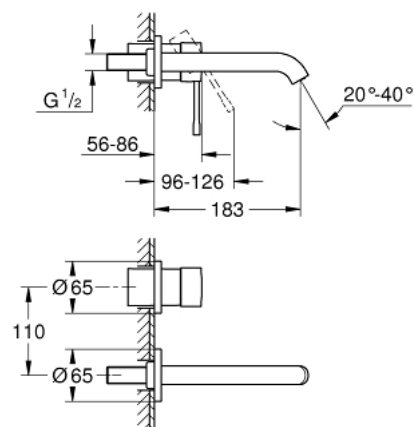

29 192 DL1 ESSENCE UMÝVADLOVÁ 2-OTVOROVÁ BATÉRIA M-SIZE

POPIS PRODUKTU

- Colour: kartáčovaný Warm Sunset
- nástenná montáž
- montážny set (vrchný diel) pre
- 32 635 000
- bez podomietkového telesa
- kovová rozeta
- kovová páka
- GROHE Long-Life Shine povrch
- GROHE Water Saving perlátor 5,7 l/min
- GROHE AquaGuide nastaviteľný perlátor
- rozstup 110 mm
- rozpätie 183 mm
- Minimálny odporúčaný tlak 1,0 baru
- profesionální edice

29 192 DL1 ESSENCE UMÝVADLOVÁ 2-OTVOROVÁ BATÉRIA M-SIZE

NÁHRADNÉ DIELY , októbra 2020 – now

1: páka (Č. obj. 46916DL0)

2: Perlátor (Č. obj. 48480000)

3: Skrutka (Č. obj. 43094000)

4: Predĺženie (Č. obj. 46943000)*