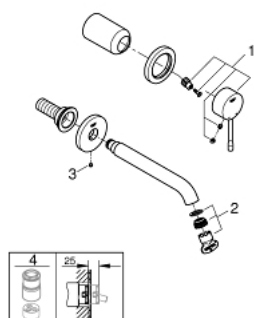

29 192 DL1 ESSENCE UMÝVADLOVÁ 2-OTVOROVÁ BATÉRIA M-SIZE

POPIS PRODUKTU

- Colour: kartáčovaný Warm Sunset
- nástenná montáž
- montážny set (vrchný diel) pre
- 32 635 000
- bez podomietkového telesa
- kovová rozeta
- kovová páka
- GROHE Long-Life Shine povrch
- GROHE Water Saving perlátor 5,7 l/min
- GROHE AquaGuide nastaviteľný perlátor
- rozstup 110 mm
- rozpätie 183 mm
- Minimálny odporúčaný tlak 1,0 baru
- profesionální edice

29 192 DL1 ESSENCE UMÝVADLOVÁ 2-OTVOROVÁ BATÉRIA M-SIZE

NÁHRADNÉ DIELY , októbra 2020 – now

1: páka (Č. obj. 46916DL0)

2: Perlátor (Č. obj. 48480000)

3: Skrutka (Č. obj. 43094000)

4: Predĺženie (Č. obj. 46943000)*