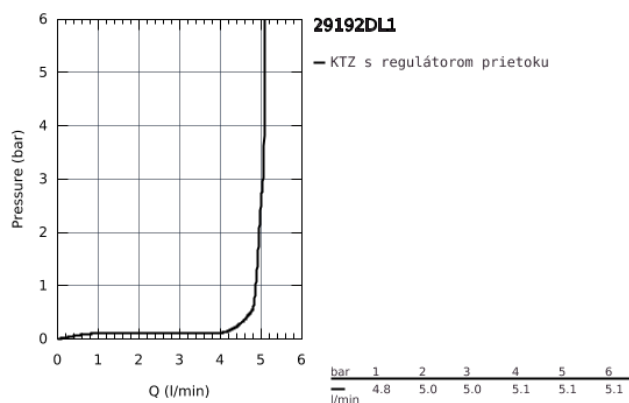

29 192 DL1 ESSENCE UMÝVADLOVÁ 2-OTVOROVÁ BATÉRIA M-SIZE

POPIS PRODUKTU

- Colour: kartáčovaný Warm Sunset
- nástenná montáž
- montážny set (vrchný diel) pre
- 32 635 000
- bez podomietkového telesa
- kovová rozeta
- kovová páka
- GROHE Long-Life Shine povrch
- GROHE Water Saving perlátor 5,7 l/min
- GROHE AquaGuide nastaviteľný perlátor
- rozstup 110 mm
- rozpätie 183 mm
- Minimálny odporúčaný tlak 1,0 baru
- profesionální edice

29 192 DL1 ESSENCE UMÝVADLOVÁ 2-OTVOROVÁ BATÉRIA M-SIZE

NÁHRADNÉ DIELY , októbra 2020 – now

1: páka (Č. obj. 46916DL0)

2: Perlátor (Č. obj. 48480000)

3: Skrutka (Č. obj. 43094000)

4: Predĺženie (Č. obj. 46943000)*