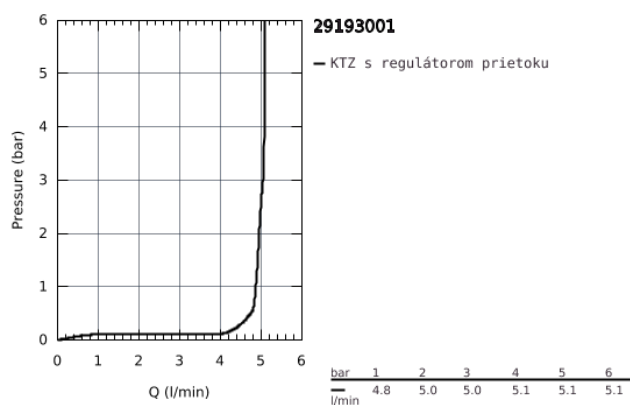

29 193 001 ESSENCE UMÝVADLOVÁ 2-OTVOROVÁ BATÉRIA L-SIZE

POPIS PRODUKTU

- Colour: chrom
- nástenná montáž
- montážny set (vrchný diel) pre
- 32 635 000
- bez podomietkového telesa
- kovová rozeta
- kovová páka
- chrómový povrch s GROHE Long-Life Shine
- GROHE Water Saving perlátor 5,7 l/min
- GROHE AquaGuide nastaviteľný perlátor
- rozstup 110 mm
- rozpätie 230 mm
- profesionální edice
- replaces Essence two-hole basin mixer 19 967 xx1

29 193 001 ESSENCE UMÝVADLOVÁ 2-OTVOROVÁ BATÉRIA L-SIZE

NÁHRADNÉ DIELY , septembra 2020 – now

1: Kompletná páka (Č. obj. 46916000)

2: Perlátor (Č. obj. 48480000)

3: Skrutka (Č. obj. 43094000)

4: Predĺženie (Č. obj. 46943000)*