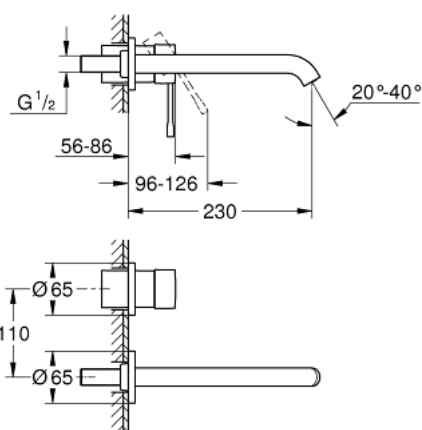

29 193 001 ESSENCE UMÝVADLOVÁ 2-OTVOROVÁ BATÉRIA L-SIZE

POPIS PRODUKTU

- Colour: chrom
- nástenná montáž
- montážny set (vrchný diel) pre
- 32 635 000
- bez podomietkového telesa
- kovová rozeta
- kovová páka
- chrómový povrch s GROHE Long-Life Shine
- GROHE Water Saving perlátor 5,7 l/min
- GROHE AquaGuide nastaviteľný perlátor
- rozstup 110 mm
- rozpätie 230 mm
- profesionální edice
- replaces Essence two-hole basin mixer 19 967 xx1

29 193 001 ESSENCE UMÝVADLOVÁ 2-OTVOROVÁ BATÉRIA L-SIZE

NÁHRADNÉ DIELY , septembra 2020 – now

1: Kompletná páka (Č. obj. 46916000)

2: Perlátor (Č. obj. 48480000)

3: Skrutka (Č. obj. 43094000)

4: Predĺženie (Č. obj. 46943000)*