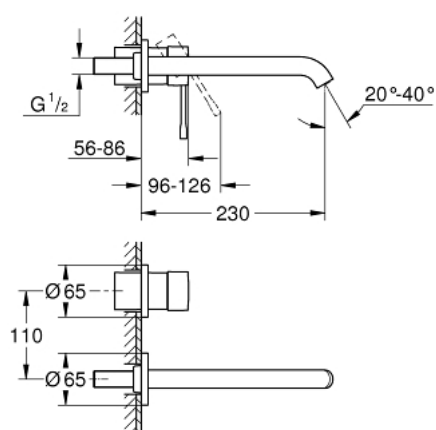

29 193 DL1 ESSENCE UMÝVADLOVÁ 2-OTVOROVÁ BATÉRIA L-SIZE

POPIS PRODUKTU

- Colour: kartáčovaný Warm Sunset
- nástenná montáž
- montážny set (vrchný diel) pre
- 32 635 000
- bez podomietkového telesa
- kovová rozeta
- kovová páka
- GROHE Long-Life Shine povrch
- GROHE Water Saving perlátor 5,7 l/min
- GROHE AquaGuide nastaviteľný perlátor
- rozstup 110 mm
- rozpätie 230 mm
- profesionální edice

29 193 DL1 ESSENCE UMÝVADLOVÁ 2-OTVOROVÁ BATÉRIA L-SIZE

NÁHRADNÉ DIELY , októbra 2020 – now

1: páka (Č. obj. 46916DL0)

2: Perlátor (Č. obj. 48480000)

3: Skrutka (Č. obj. 43094000)

4: Predĺženie (Č. obj. 46943000)*