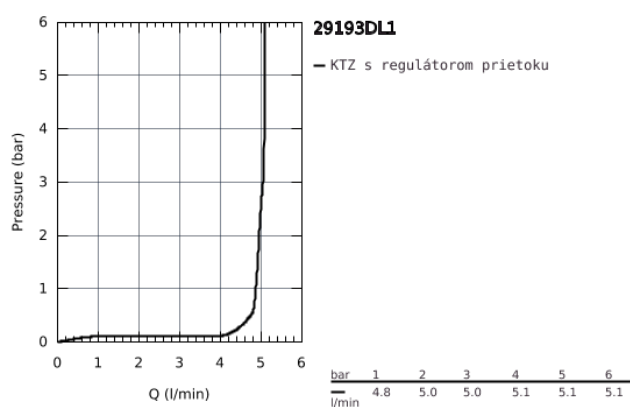

29 193 DL1 ESSENCE UMÝVADLOVÁ 2-OTVOROVÁ BATÉRIA L-SIZE

POPIS PRODUKTU

- Colour: kartáčovaný Warm Sunset
- nástenná montáž
- montážny set (vrchný diel) pre
- 32 635 000
- bez podomietkového telesa
- kovová rozeta
- kovová páka
- GROHE Long-Life Shine povrch
- GROHE Water Saving perlátor 5,7 l/min
- GROHE AquaGuide nastaviteľný perlátor
- rozstup 110 mm
- rozpätie 230 mm
- profesionální edice

29 193 DL1 ESSENCE UMÝVADLOVÁ 2-OTVOROVÁ BATÉRIA L-SIZE

NÁHRADNÉ DIELY , októbra 2020 – now

1: páka (Č. obj. 46916DL0)

2: Perlátor (Č. obj. 48480000)

3: Skrutka (Č. obj. 43094000)

4: Predĺženie (Č. obj. 46943000)*