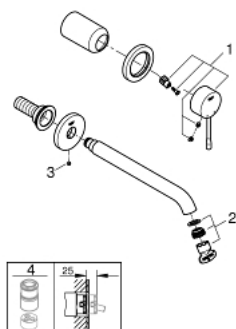

29 193 GL1 ESSENCE UMÝVADLOVÁ 2-OTVOROVÁ BATÉRIA L-SIZE

POPIS PRODUKTU

- Colour: Cool Sunrise
- nástenná montáž
- montážny set (vrchný diel) pre
- 32 635 000
- bez podomietkového telesa
- kovová rozeta
- kovová páka
- GROHE Long-Life Shine povrch
- GROHE Water Saving perlátor 5,7 l/min
- GROHE AquaGuide nastaviteľný perlátor
- rozstup 110 mm
- rozpätie 230 mm
- profesionální edice

29 193 GL1 ESSENCE UMÝVADLOVÁ 2-OTVOROVÁ BATÉRIA L-SIZE

NÁHRADNÉ DIELY , októbra 2020 – now

1: páka (Č. obj. 46916GL0)

2: Perlátor (Č. obj. 48480000)

3: Skrutka (Č. obj. 43094000)

4: Predĺženie (Č. obj. 46943000)*