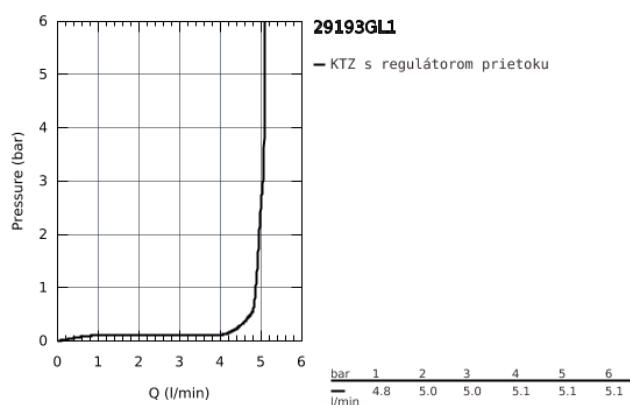

29 193 GL1 ESSENCE UMÝVADLOVÁ 2-OTVOROVÁ BATÉRIA L-SIZE

POPIS PRODUKTU

- Colour: Cool Sunrise
- nástenná montáž
- montážny set (vrchný diel) pre
- 32 635 000
- bez podomietkového telesa
- kovová rozeta
- kovová páka
- GROHE Long-Life Shine povrch
- GROHE Water Saving perlátor 5,7 l/min
- GROHE AquaGuide nastaviteľný perlátor
- rozstup 110 mm
- rozpätie 230 mm
- profesionální edice

29 193 GL1 ESSENCE UMÝVADLOVÁ 2-OTVOROVÁ BATÉRIA L-SIZE

NÁHRADNÉ DIELY , októbra 2020 – now

1: páka (Č. obj. 46916GL0)

2: Perlátor (Č. obj. 48480000)

3: Skrutka (Č. obj. 43094000)

4: Predĺženie (Č. obj. 46943000)*