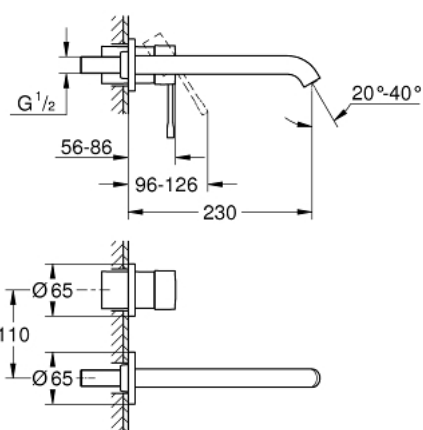

29 193 GL1 ESSENCE UMÝVADLOVÁ 2-OTVOROVÁ BATÉRIA L-SIZE

POPIS PRODUKTU

- Colour: Cool Sunrise
- nástenná montáž
- montážny set (vrchný diel) pre
- 32 635 000
- bez podomietkového telesa
- kovová rozeta
- kovová páka
- GROHE Long-Life Shine povrch
- GROHE Water Saving perlátor 5,7 l/min
- GROHE AquaGuide nastaviteľný perlátor
- rozstup 110 mm
- rozpätie 230 mm
- profesionální edice

29 193 GL1 ESSENCE UMÝVADLOVÁ 2-OTVOROVÁ BATÉRIA L-SIZE

NÁHRADNÉ DIELY , októbra 2020 – now

1: páka (Č. obj. 46916GL0)

2: Perlátor (Č. obj. 48480000)

3: Skrutka (Č. obj. 43094000)

4: Predĺženie (Č. obj. 46943000)*