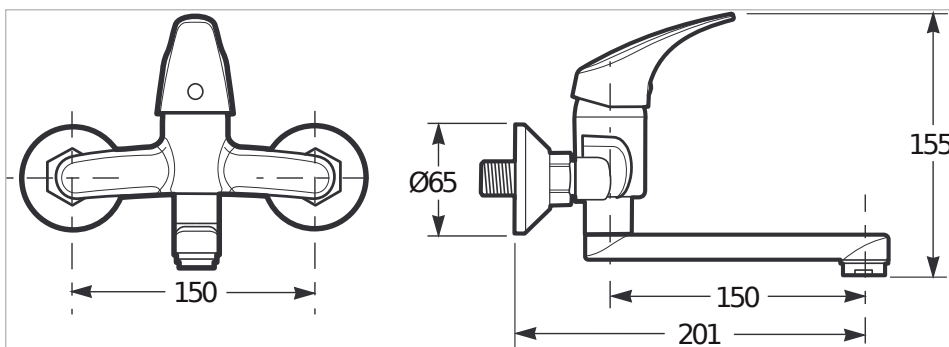

Umývadlová nástenná batéria, ramienko 150 mm, chróm

Dĺžka ramienka (mm): 150
 Miesto použitia: Umývadlo
 Prevedenie: Chróm
 Typ inštalácie: Na stenu
 Typ zmiešavacej batérie: Pákové

Súvisiace produkty

H3311N70044001 Sprchová nástenná páková batéria bez sprchovej sady, chróm

Technické výkresy

Vodovodné batérie Talas predstavujú kvalitu za skvelú cenu. Chrómové batérie sa vyznačujú zaujímavou riešenou pákou. Vďaka najnovším použitým technológiám výborne vyzerajú a budú vašu domácnosť zdobiť dlhé roky. Výhodami týchto batérií sú kvalitné keramické kartuše (Ø 35 mm), kvalitné certifikované pripojovacie nerez hadice a široký sortiment sprchového príslušenstva. U umývadlových a drezových batérií je možnosť voľby perlátora s rôznym prietokom. Umývadlovú nástennú pákovú batériu Talas ponúkame v 3 variantoch: so spodným otočným ramienkom 150, 210 alebo 300 mm. Garantujeme 5-ročnú záruku na povrch batérie a na keramickú kartušu. Testované na 70 000 cyklov.