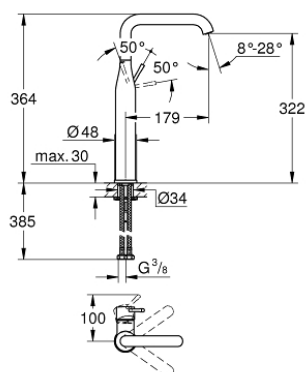

### POPIS PRODUKTU

- Barva: chrom
- jednoutorová montáž
- kovová ovládací páka
- pro volně stojící umyvadla
- keramická kartuše 28 mm s GROHE SilkMove
- s omezovačem teplot
- GROHE Long-Life Shine chromový povrch
- GROHE Water Saving perlátor 5,7 l/min
- GROHE AquaGuide nastavitelný perlátor
- GROHE FastFixation Plus rychlomontážní systém
- otočná výtoková trubice s perlátorem a dorazem
- hladké tělo
- flexi připojovací hadičky
- doporučený minimální tlak vody 1,0 bar

### 32 901 001 ESSENCE PÁKOVÁ UMYVADLOVÁ BATERIE DN 15, VELIKOST XL

## 32 901 001 ESSENCE PÁKOVÁ UMYVADLOVÁ BATERIE DN 15, VELIKOST XL

### NÁHRADNÍ DÍLY , ledna 2014 – Nyní

- 1: Kompletní páka (Č. obj. 46919000)
- 2: Kartuše (Č. obj. 46580000)
- 3: Výtoková trubice (Č. obj. 13375000)
- 3.1: Perlátor (Č. obj. 48270000)
- 3.2: O-Kroužek Ø13,5 x Ø2,75 (Č. obj. 0128500M)
- 3.3: Zajišťovací kroužek (Č. obj. 4826600M)
- 4: Kontrašroubení (Č. obj. 46645000)
- 5: Montážní klíč (Č. obj. 19017000)\*