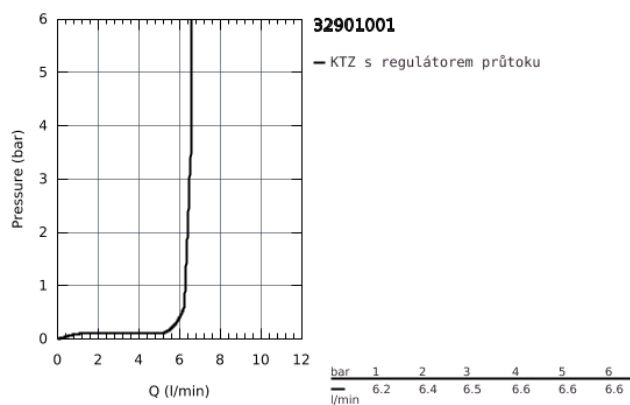

32 901 001 ESSENCE PÁKOVÁ UMYVADLOVÁ BATERIE DN 15, VELIKOST XL