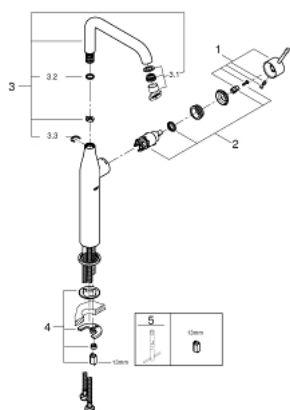

### POPIS PRODUKTU

- Barva: chrom
- jednoutorová montáž
- kovová ovládací páka
- pro volně stojící umyvadla
- keramická kartuše 28 mm s GROHE SilkMove
- s omezovačem teplot
- GROHE Long-Life Shine chromový povrch
- GROHE Water Saving perlátor 5,7 l/min
- GROHE AquaGuide nastavitelný perlátor
- GROHE FastFixation Plus rychlomontážní systém
- otočná výtoková trubice s perlátorem a dorazem
- hladké tělo
- flexi připojovací hadičky
- doporučený minimální tlak vody 1,0 bar

### 32 901 001 ESSENCE PÁKOVÁ UMYVADLOVÁ BATERIE DN 15, VELIKOST XL

## 32 901 001 ESSENCE PÁKOVÁ UMYVADLOVÁ BATERIE DN 15, VELIKOST XL

### NÁHRADNÍ DÍLY , ledna 2014 – Nyní

- 1: Kompletní páka (Č. obj. 46919000)
- 2: Kartuše (Č. obj. 46580000)
- 3: Výtoková trubice (Č. obj. 13375000)
- 3.1: Perlátor (Č. obj. 48270000)
- 3.2: O-Kroužek Ø13,5 x Ø2,75 (Č. obj. 0128500M)
- 3.3: Zajišťovací kroužek (Č. obj. 4826600M)
- 4: Kontrašroubení (Č. obj. 46645000)
- 5: Montážní klíč (Č. obj. 19017000)\*