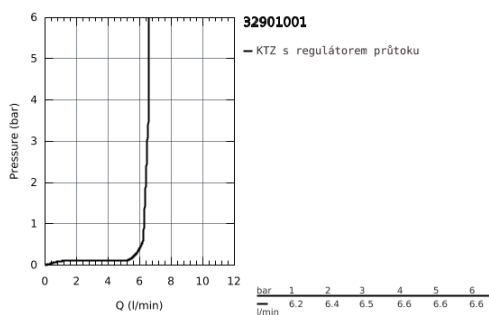

### POPIS PRODUKTU

- Barva: chrom
- jednoutorová montáž
- kovová ovládací páka
- pro volně stojící umyvadla
- keramická kartuše 28 mm s GROHE SilkMove
- s omezovačem teplot
- GROHE Long-Life Shine chromový povrch
- GROHE Water Saving perlátor 5,7 l/min
- GROHE AquaGuide nastavitelný perlátor
- GROHE FastFixation Plus rychlomontážní systém
- otočná výtoková trubice s perlátorem a dorazem
- hladké tělo
- flexi připojovací hadičky
- doporučený minimální tlak vody 1,0 bar