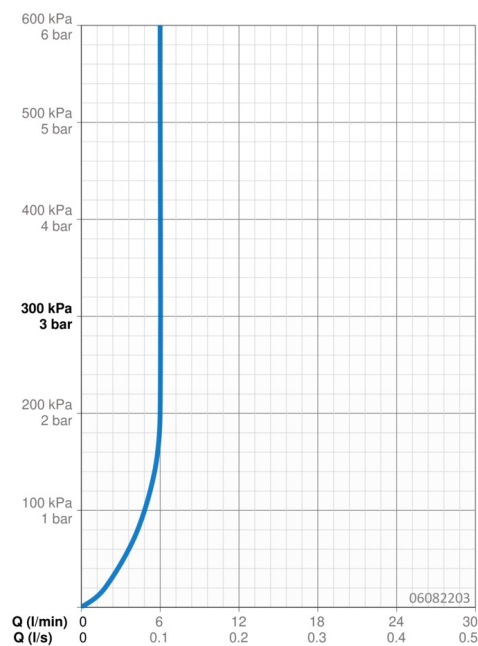

EAN: 4015474248076
static.hansa.com/06082203

- Umývadlo
- Jednopáková
- Stojanková
- Chróm
- Pevné výtokové rameno
- PCA® - aerátor s konštantným prietokom vody aj pri kolísaní tlaku, CACHE® - zapustený aerátor umiestnený priamo vo výtokovom ramene
- Páka so symbolom teplej a studenej vody, Jedna ovládacia páka / rukoväť
- Funkcie pre nastavenie maximálnej teploty a prietoku vody, Nastaviteľný obmedzovač teploty vody (súčasť dodávky, možnosť dodatočnej inštalácie)
- ø 35 mm keramická kartuša pre ovládanie teploty a prietoku vody
- Flexibilné pripojovacie hadičky
- Telo batérie z mosadze DZR, Montážny systém Rapid
- Bez odtokovej garnitúry, Bez otvoru na tiahlo

Technické údaje

Vlastnosti prietoku

Prietok pri tlaku 3 bar (s ovládačom prietoku) **6.0 l/min**

Technické vlastnosti

Veľkosť DN (menovitý rozmer) **DN15**
Dodávka teplej vody **max. +70°C**
Pracovný tlak **1-10 bar**
Spojovacia veľkosť **G3/8**
Projection **108 mm**
Spätná klapka (STN EN 1717) **AA**
Materiál **Mosadz**

Predpisy

Norma EN **EN 817**
Trieda hlučnosti **I (ISO 3822)**

Schválenia a Prehlásenia

DVGW **NW-6506CN0315**
ABP **PA-IX 38219/IO**
EPD **S-P-06391**