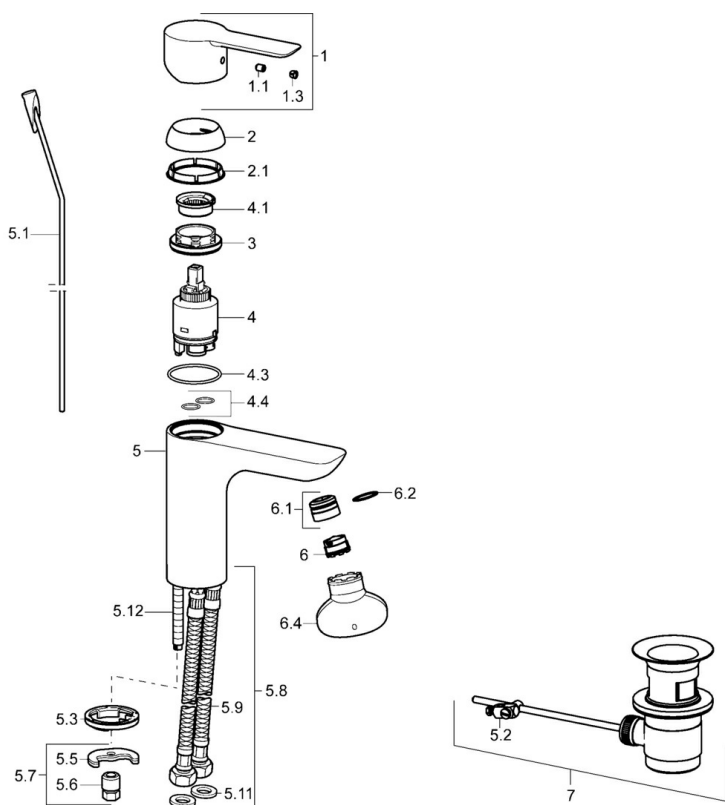

EAN: 4015474248076
static.hansa.com/06082203

- Umývadlo
- Jednopáková
- Stojanková
- Chróm
- Pevné výtokové rameno
- PCA® - aerátor s konštantným prietokom vody aj pri kolísaní tlaku, CACHE® - zapustený aerátor umiestnený priamo vo výtokovom ramene
- Páka so symbolom teplej a studenej vody, Jedna ovládacia páka / rukoväť
- Funkcie pre nastavenie maximálnej teploty a prietoku vody, Nastaviteľný obmedzovač teploty vody (súčasť dodávky, možnosť dodatočnej inštalácie)
- ø 35 mm keramická kartuša pre ovládanie teploty a prietoku vody
- Flexibilné pripojovacie hadičky
- Telo batérie z mosadze DZR, Montážny systém Rapid
- Bez odtokovej garnitúry, Bez otvoru na tiahlo

Predpisy

Norma EN **EN 817**
 Trieda hlučnosti **I (ISO 3822)**

Schválenia a Prehlásenia

DVGW **NW-6506CN0315**
 ABP **PA-IX 38219/IO**
 EPD **S-P-06391**

Náhradné diely

SP06092203

Název	Kód
1 Ovládací rukoväť	59913650
1.1 Skrutka, M5x8, SW2.5	59904755
1.3 Záslepka Sívá	59912112
2 Krytka, 33x3 mm	59912504
2.1 Tesnenie, 45x35.5x5.4	59913651
3 Prítlačná matica, M40x1, SW30	59913210
4 Kartuš, 3.5 Classic	59913075
4 Kartuš, 3.5 Eco	59912324
4.1 Temperature adjustment limiter	59912325
4.3 O-kružok, d 28.24x2.62	59912590
4.4 O-kružok, d 10.10x1.60	59905072
5.1 Ovládacíe ťažko	59913652
5.2 Spojovací diel ťažka	59904624
5.3 Gumové tesnenie	59914591
5.5 Fixing plate	59904765
5.6 Skrutka, M8x1, SW13	59904766
5.7 Upevňovací set	59910749
5.8 Flexibilná hadička, L=430, G3/8-M10x1 RH Ukončené	59913213
5.9 Flexibilná hadička, L=430, G3/8-M10x1	59912515
5.10 O-kružok, d 7.65x1.78	59902337
5.11 Tesnenie, 9.5x14.4x2	59912551
5.12 Upevňovacia skrutka, M8x1, L=140	59912474
6 Aerátor, M18.5x1, TJ	59913366
6.1 Fitting ring for aerator	59913654
6.4 Klúč k aerátoru, M18.5	59913367
7 Vypúšťací ventil umývadla	59911441
N.I. Klúč, SW30/34	59912108