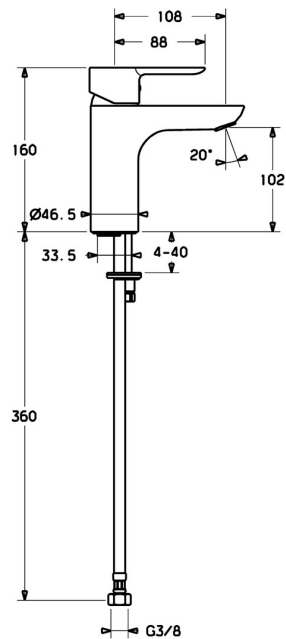

Technické údaje

Vlastnosti prietoku

Prietok pri tlaku 3 bar (s ovládačom prietoku) **6.0 l/min**

Technické vlastnosti

Veľkosť DN (menovitý rozmer) **DN15**
 Dodávka teplej vody **max. +70°C**
 Pracovný tlak **1-10 bar**
 Spojovacia veľkosť **G3/8**
 Projection **108 mm**
 Spätná klapka (STN EN 1717) **AA**
 Materiál **Mosadz**

Predpisy

Norma EN **EN 817**
 Trieda hlučnosti **I (ISO 3822)**

Schválenia a Prehlásenia

DVGW **NW-6506CN0315**
 ABP **PA-IX 38219/IO**
 EPD **S-P-06391**

Náhradné diely

SP06092203

Název	Kód
1 Ovládací rukoväť	59913650
1.1 Skrutka, M5x8, SW2.5	59904755
1.3 Záslepka Sívá	59912112
2 Krytka, 33x3 mm	59912504
2.1 Tesnenie, 45x35.5x5.4	59913651
3 Prítlačná matica, M40x1, SW30	59913210
4 Kartuš, 3.5 Classic	59913075
4 Kartuš, 3.5 Eco	59912324
4.1 Temperature adjustment limiter	59912325
4.3 O-kružok, d 28.24x2.62	59912590
4.4 O-kružok, d 10.10x1.60	59905072
5.1 Ovládacíe ťažko	59913652
5.2 Spojovací diel ťažka	59904624
5.3 Gumové tesnenie	59914591
5.5 Fixing plate	59904765
5.6 Skrutka, M8x1, SW13	59904766
5.7 Upevňovací set	59910749
5.8 Flexibilná hadička, L=430, G3/8-M10x1 RH Ukončené	59913213
5.9 Flexibilná hadička, L=430, G3/8-M10x1	59912515
5.10 O-kružok, d 7.65x1.78	59902337
5.11 Tesnenie, 9.5x14.4x2	59912551
5.12 Upevňovacia skrutka, M8x1, L=140	59912474
6 Aerátor, M18.5x1, TJ	59913366
6.1 Fitting ring for aerator	59913654
6.4 Klúč k aerátoru, M18.5	59913367
7 Vypúšťací ventil umývadla	59911441
N.I. Klúč, SW30/34	59912108