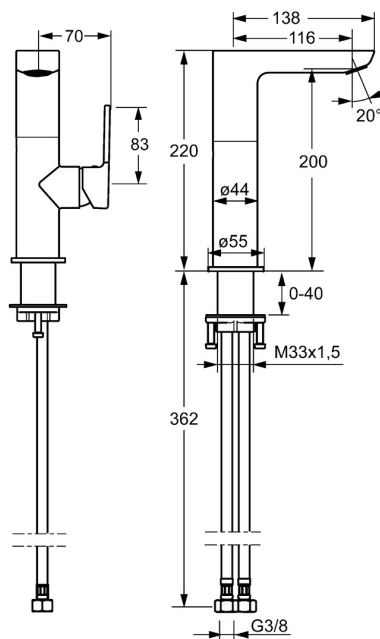

EAN: 4015474264021
static.hansa.com/55352203

- Umývadlo
- Jednopáková s bočným ovládaním
- Stojanková
- Chróm
- Otočné výtokové rameno
- PCA® - aerátor s konštantným prietokom vody aj pri kolísaní tlaku, CACHE® - zapustený aerátor umiestnený priamo vo výtokovom ramene
- Páka so symbolom teplej a studenej vody, Jedna ovládacia páka / rukoväť
- ø 25 mm keramická kartuša pre ovládanie teploty a prietoku vody
- Flexibilné pripojovacie hadičky
- Telo batérie z mosadze DZR
- Bez odtokovej garnitúry, Bez otvoru na tiahlo

Technické údaje

Vlastnosti prietoku

Prietok pri tlaku 3 bar (s ovládačom prietoku) **6.0 l/min**

Technické vlastnosti

Velkosť DN (menovitý rozmer) **DN15**
 Dodávka teplej vody **max. +70°C**
 Pracovný tlak **1-10 bar**
 Spojovacia veľkosť **G3/8**
 Projection **116 mm**
 Spätná klapka (STN EN 1717) **AA**
 Materiál **Mosadz**

Predpisy

Norma EN **EN 817**
 Trieda hlučnosti **I (ISO 3822)**

Schválenia a Prehlásenia

ABP **P-IX 29922/10**

Náhradné diely

SP55302203

	Názov	Kód
1	Ovládacia rukoväť, 2,5	59914001
1.1	Skrutka, M5x8, SW2.5	59904755
1.3	Vymedzovacia vložka	59913762
2	Krytka	59913957
3	Prítlačná matica, M32x1, SW24	59913958
4	Kartuš, 2,5	59913914
5.1	Ovládacie tiahlo	59913959
5.3	O-kružok, 35x2.5	59905020
5.7	Upevňovací set	59913371
5.8	Flexibilná hadička, L=430, G3/8-M8x1	59913964
5.9	O-kružok, 6x1.4	59913266
5.10	Tesnenie, 9.5x14.4x2	59912551
6	Výtokové rameno	59914023
6.1	Aerator, M18.5x1, TJ	59913366
6.2	Upevňovacia skrutka, M4x8	59913989
6.3	Kľúč k aerátoru, M18.5	59913367
6.4	Fitting ring for aerator	59913654
6.6	Skrutka, M4x7	59902075
6.7	Tesnenie sada	59911884
7	Vypúšťací ventil umývadla	59911441
8	Kryt príruby, d 55 mm	59913963