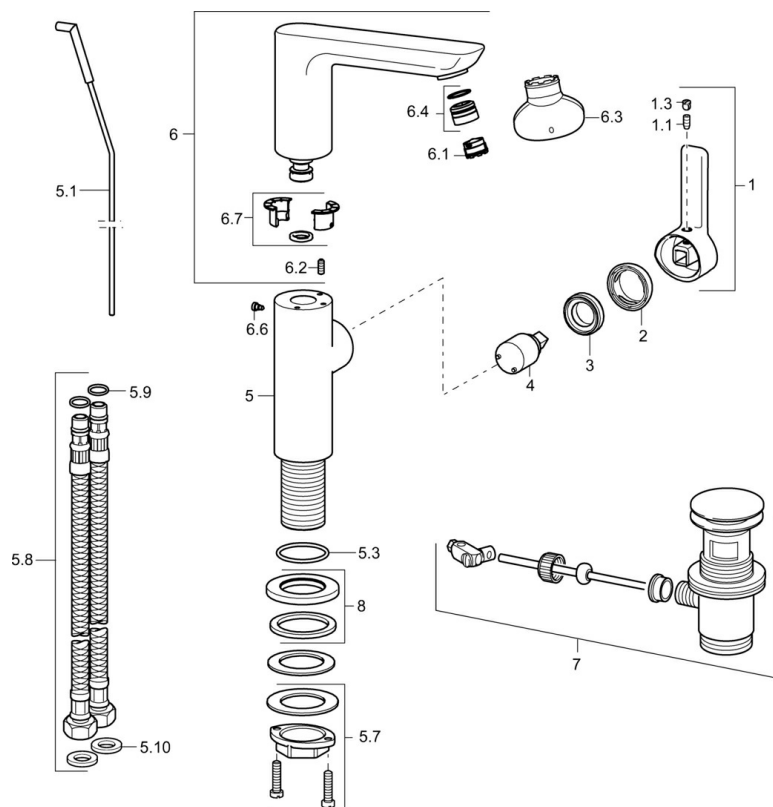

EAN: 4015474264021
static.hansa.com/55352203

- Umývadlo
- Jednopáková s bočným ovládaním
- Stojanková
- Chróm
- Otočné výtokové rameno
- PCA® - aerátor s konštantným prietokom vody aj pri kolísaní tlaku, CACHE® - zapustený aerátor umiestnený priamo vo výtokovom ramene
- Páka so symbolom teplej a studenej vody, Jedna ovládacia páka / rukoväť
- ø 25 mm keramická kartuša pre ovládanie teploty a prietoku vody
- Flexibilné pripojovacie hadičky
- Telo batérie z mosadze DZR
- Bez odtokovej garnitúry, Bez otvoru na tiahlo

Technické údaje

Vlastnosti prietoku

Prietok pri tlaku 3 bar (s ovládačom prietoku) **6.0 l/min**

Technické vlastnosti

Velkosť DN (menovitý rozmer) **DN15**
 Dodávka teplej vody **max. +70°C**
 Pracovný tlak **1-10 bar**
 Spojovacia veľkosť **G3/8**
 Projection **116 mm**
 Spätná klapka (STN EN 1717) **AA**
 Materiál **Mosadz**

Predpisy

Norma EN **EN 817**
 Trieda hlučnosti **I (ISO 3822)**

Schválenia a Prehlásenia

ABP **P-IX 29922/10**

Náhradné diely

SP55302203

	Názov	Kód
1	Ovládacia rukoväť, 2,5	59914001
1.1	Skrutka, M5x8, SW2.5	59904755
1.3	Vymedzovacia vložka	59913762
2	Krytka	59913957
3	Prítlačná matica, M32x1, SW24	59913958
4	Kartuš, 2,5	59913914
5.1	Ovládacie tiahlo	59913959
5.3	O-kružok, 35x2.5	59905020
5.7	Upevňovací set	59913371
5.8	Flexibilná hadička, L=430, G3/8-M8x1	59913964
5.9	O-kružok, 6x1.4	59913266
5.10	Tesnenie, 9.5x14.4x2	59912551
6	Výtokové rameno	59914023
6.1	Aerator, M18.5x1, TJ	59913366
6.2	Upevňovacia skrutka, M4x8	59913989
6.3	Kľúč k aerátoru, M18.5	59913367
6.4	Fitting ring for aerator	59913654
6.6	Skrutka, M4x7	59902075
6.7	Tesnenie sada	59911884
7	Vypúšťací ventil umývadla	59911441
8	Kryt príruby, d 55 mm	59913963