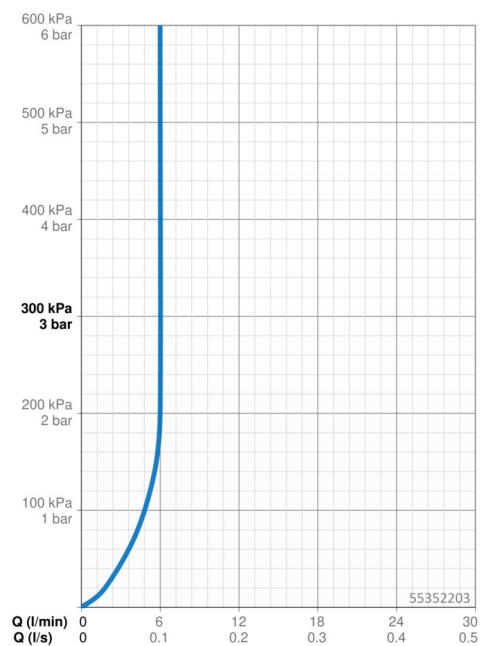

EAN: 4015474264021
static.hansa.com/55352203

- Umývadlo
- Jednopáková s bočným ovládaním
- Stojanková
- Chróm
- Otočné výtokové rameno
- PCA® - aerátor s konštantným prietokom vody aj pri kolísaní tlaku, CACHE® - zapustený aerátor umiestnený priamo vo výtokovom ramene
- Páka so symbolom teplej a studenej vody, Jedna ovládacia páka / rukoväť
- ø 25 mm keramická kartuša pre ovládanie teploty a prietoku vody
- Flexibilné pripojovacie hadičky
- Telo batérie z mosadze DZR
- Bez odtokovej garnitúry, Bez otvoru na tiahlo

Technické údaje

Vlastnosti prietoku

Prietok pri tlaku 3 bar (s ovládačom prietoku) **6.0 l/min**

Technické vlastnosti

Velkosť DN (menovitý rozmer) **DN15**
Dodávka teplej vody **max. +70°C**
Pracovný tlak **1-10 bar**
Spojovacia veľkosť **G3/8**
Projection **116 mm**
Spätná klapka (STN EN 1717) **AA**
Materiál **Mosadz**

Predpisy

Norma EN **EN 817**
Trieda hlučnosti **I (ISO 3822)**

Schválenia a Prehlásenia

ABP **P-IX 29922/10**