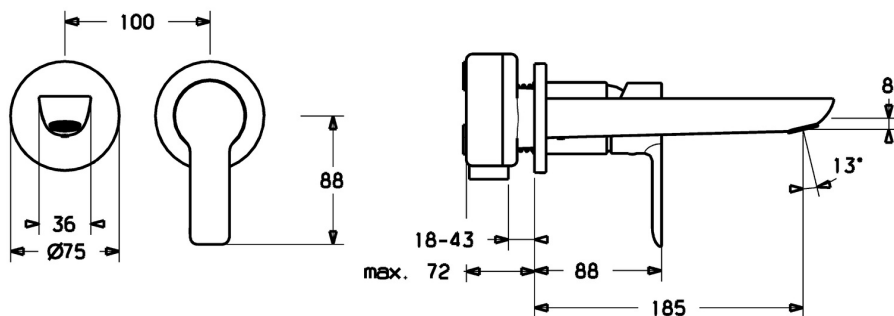

Technické údaje

Vlastnosti prietoku

Prietok pri tlaku 3 bar (s ovládačom prietoku) **6.0 l/min**

Technické vlastnosti

Velkosť DN (menovitý rozmer) **DN15**
 Dodávka teplej vody **max. +80°C**
 Pracovný tlak **0.5-10 bar**
 Projection **185 mm**
 Spätná klapka (STN EN 1717) **AA**
 Materiál **Mosadz**

Predpisy

Norma EN **EN 817**

Náhradné diely

SP06402103

| | Názov | Kód |
|------|---------------------------|----------|
| 1 | Ovládacia rukoväť | 59913650 |
| 1.1 | Skrutka, M5x8, SW2.5 | 59904755 |
| 1.3 | Záslepka Sívá | 59912112 |
| 2 | Ružice | 59912511 |
| 2.1 | O-krúžok, 41x3 | 59913215 |
| 7 | Kryt príruby, d 75 mm | 59913729 |
| 7.1 | O-krúžok, 49x2 | 59913279 |
| 8 | Výtokové rameno, L=180 | 59913730 |
| 8.1 | Skrutka, M5x6, SW2.5 | 59912617 |
| 8.2 | Fitting ring for aerator | 59913654 |
| 8.4 | Aerator, M18.5x1, TJ | 59913366 |
| 8.5 | Kľúč k aerátoru, M18.5 | 59913367 |
| 8.6 | Závit bradavky | 59913658 |
| 8.8 | Kryt príruby, d 75 mm | 59913246 |
| 8.9 | O-krúžok, d 26x2 | 59913423 |
| N.I. | Nadstavňný segment, 20 mm | 59913136 |