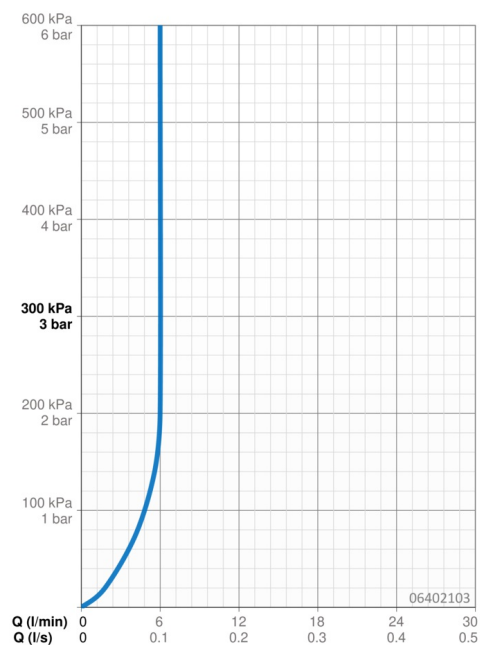

EAN: 4015474250178
static.hansa.com/06402103

- Umývadlo
- Jednopaková, Sada pre konečnú montáž
- Podomietková inštalácia
- Chróm
- PCA® - aerátor s konštantným prietokom vody aj pri kolísaní tlaku, CACHÉ® - zapustený aerátor umiestnený priamo vo výtokovom ramene
- Jedna ovládací páka / rukoväť, Páka so symbolom teplej a studenej vody
- Gulatá rozeta, Krycia objímka

Technické údaje

Vlastnosti prietoku

Prietok pri tlaku 3 bar (s ovládačom prietoku) **6.0 l/min**

Technické vlastnosti

Velkosť DN (menovitý rozmer) **DN15**
Dodávka teplej vody **max. +80°C**
Pracovný tlak **0.5-10 bar**
Projection **185 mm**
Spätná klapka (STN EN 1717) **AA**
Materiál **Mosadz**

Predpisy

Norma EN **EN 817**