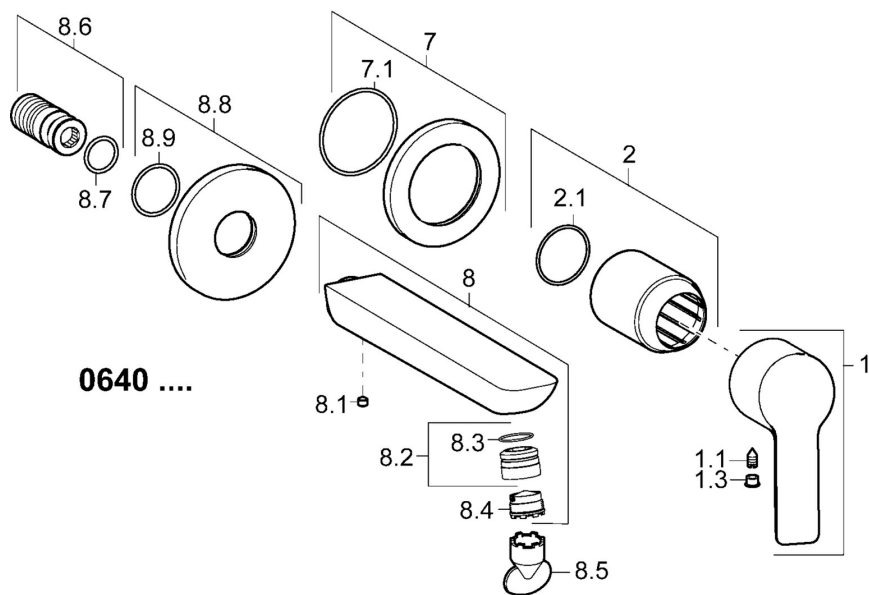

EAN: 4015474250178
static.hansa.com/06402103

- Umývadlo
- Jednopaková, Sada pre konečnú montáž
- Podomietková inštalácia
- Chróm
- PCA® - aerátor s konštantným prietokom vody aj pri kolísaní tlaku, CACHÉ® - zapustený aerátor umiestnený priamo vo výtokovom ramene
- Jedna ovládací páka / rukoväť, Páka so symbolom teplej a studenej vody
- Gulatá rozeta, Krycia objímka

Technické údaje

Vlastnosti prietoku

Prietok pri tlaku 3 bar (s ovládačom prietoku) **6.0 l/min**

Technické vlastnosti

Velkosť DN (menovitý rozmer) **DN15**
 Dodávka teplej vody **max. +80°C**
 Pracovný tlak **0.5-10 bar**
 Projection **185 mm**
 Spätná klapka (STN EN 1717) **AA**
 Materiál **Mosadz**

Predpisy

Norma EN **EN 817**

Náhradné diely

SP06402103

| | Názov | Kód |
|------|---------------------------|----------|
| 1 | Ovládacia rukoväť | 59913650 |
| 1.1 | Skrutka, M5x8, SW2.5 | 59904755 |
| 1.3 | Záslepka Sívá | 59912112 |
| 2 | Ružice | 59912511 |
| 2.1 | O-krúžok, 41x3 | 59913215 |
| 7 | Kryt príruby, d 75 mm | 59913729 |
| 7.1 | O-krúžok, 49x2 | 59913279 |
| 8 | Výtokové rameno, L=180 | 59913730 |
| 8.1 | Skrutka, M5x6, SW2.5 | 59912617 |
| 8.2 | Fitting ring for aerator | 59913654 |
| 8.4 | Aerator, M18.5x1, TJ | 59913366 |
| 8.5 | Kľúč k aerátoru, M18.5 | 59913367 |
| 8.6 | Závit bradavky | 59913658 |
| 8.8 | Kryt príruby, d 75 mm | 59913246 |
| 8.9 | O-krúžok, d 26x2 | 59913423 |
| N.I. | Nadstavňný segment, 20 mm | 59913136 |