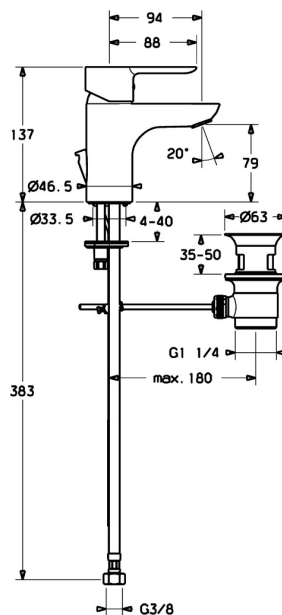

Technické údaje

Vlastnosti prietoku

Prietok pri tlaku 3 bar (s ovládačom prietoku) **6.0 l/min**

Technické vlastnosti

Veľkosť DN (menovitý rozmer) **DN15**
 Dodávka teplej vody **max. +70°C**
 Pracovný tlak **1-10 bar**
 Spojovacia veľkosť **G3/8**
 Projection **94 mm**
 Spätná klapka (STN EN 1717) **AA**
 Materiál **Mosadz**

Predpisy

Norma EN **EN 817**
 Trieda hlučnosti **I (ISO 3822)**

Schválenia a Prehlásenia

DVGW **NW-6506CN0315**
 ABP **PA-IX 38219/IO**

Náhradné diely

SP06092203

Název	Kód
1 Ovládací rukoväť	59913650
1.1 Skrutka, M5x8, SW2.5	59904755
1.3 Záslepka Sívá	59912112
2 Krytka, 33x3 mm	59912504
2.1 Tesnenie, 45x35,5x5,4	59913651
3 Prítlačná matica, M40x1, SW30	59913210
4 Kartuš, 3.5 Classic	59913075
4 Kartuš, 3.5 Eco	59912324
4.1 Temperature adjustment limiter	59912325
4.3 O-kružok, d 28.24x2.62	59912590
4.4 O-kružok, d 10.10x1.60	59905072
5.1 Ovládacíe ťažlo	59913652
5.2 Spojovací diel ťažla	59904624
5.3 Gumové tesnenie	59914591
5.5 Fixing plate	59904765
5.6 Skrutka, M8x1, SW13	59904766
5.7 Upevňovací set	59910749
5.8 Flexibilná hadička, L=430, G3/8-M10x1 RH Ukončené	59913213
5.9 Flexibilná hadička, L=430, G3/8-M10x1	59912515
5.10 O-kružok, d 7.65x1.78	59902337
5.11 Tesnenie, 9.5x14.4x2	59912551
5.12 Upevňovacia skrutka, M8x1, L=140	59912474
6 Aerátor, M18.5x1, TJ	59913366
6.1 Fitting ring for aerator	59913654
6.4 Klúč k aerátoru, M18.5	59913367
7 Vypúšťací ventil umývadla	59911441
N.I. Klúč, SW30/34	59912108