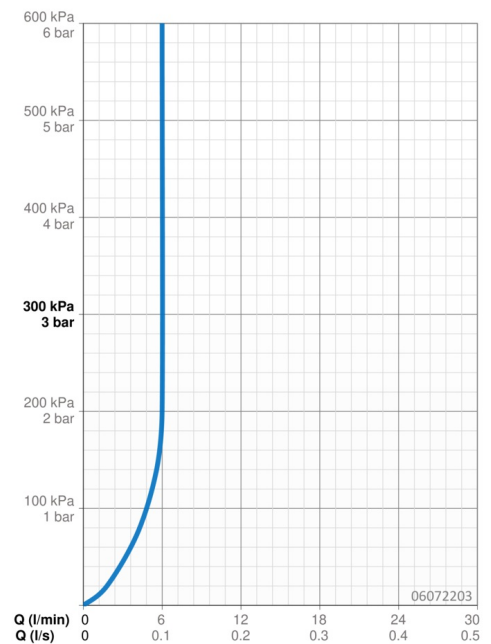

EAN: 4015474248595
static.hansa.com/06072203

- Umývadlo
- Jednopáková
- Stojanková
- Chróm
- Pevné výtokové rameno
- PCA® - aerátor s konštantným prietokom vody aj pri kolísaní tlaku, CACHE® - zapustený aerátor umiestnený priamo vo výtokovom ramene
- Páka so symbolom teplej a studenej vody, Jedna ovládacia páka / rukoväť
- Odtoková garnitúra s tiahom
- Funkcie pre nastavenie maximálnej teploty a prietoku vody, Nastaviteľný obmedzovač teploty vody (súčasť dodávky, možnosť dodatočnej inštalácie)
- ø 35 mm keramická kartuša pre ovládanie teploty a prietoku vody
- Flexibilné pripojovacie hadičky
- Telo batérie z mosadze DZR, Montážny systém Rapid

Technické údaje

Vlastnosti prietoku

Prietok pri tlaku 3 bar (s ovládačom prietoku) **6.0 l/min**

Technické vlastnosti

Veľkosť DN (menovitý rozmer) **DN15**
Dodávka teplej vody **max. +70°C**
Pracovný tlak **1-10 bar**
Spojovacia veľkosť **G3/8**
Projection **94 mm**
Spätná klapka (STN EN 1717) **AA**
Materiál **Mosadz**

Predpisy

Norma EN **EN 817**
Trieda hlučnosti **I (ISO 3822)**

Schválenia a Prehlásenia

DVGW **NW-6506CN0315**
ABP **PA-IX 38219/IO**