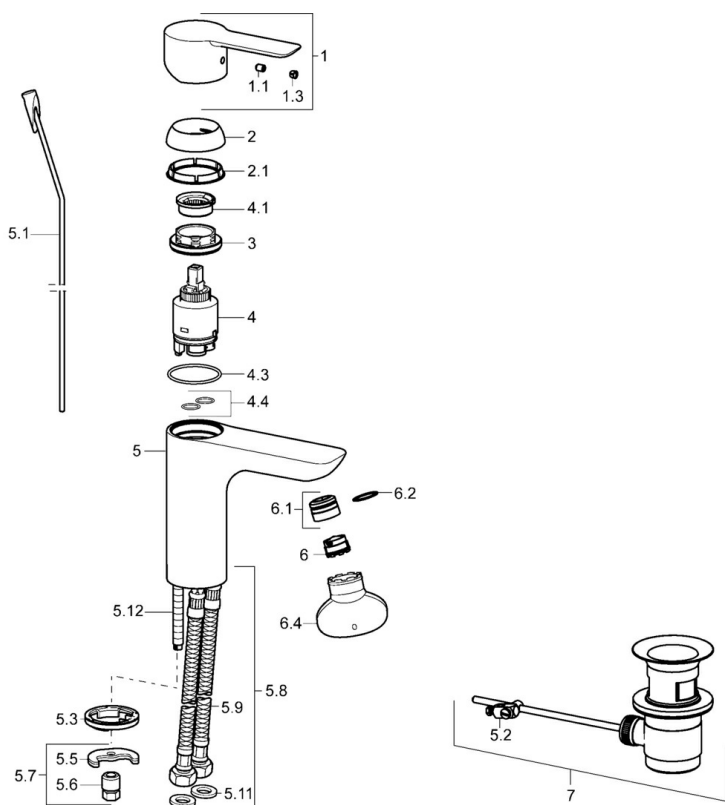

EAN: 4015474248595
static.hansa.com/06072203

- Umývadlo
- Jednopáková
- Stojanková
- Chróm
- Pevné výtokové rameno
- PCA® - aerátor s konštantným prietokom vody aj pri kolísaní tlaku, CACHE® - zapustený aerátor umiestnený priamo vo výtokovom ramene
- Páka so symbolom teplej a studenej vody, Jedna ovládacia páka / rukoväť
- Odtoková garnitúra s tiahom
- Funkcie pre nastavenie maximálnej teploty a prietoku vody, Nastaviteľný obmedzovač teploty vody (súčasť dodávky, možnosť dodatočnej inštalácie)
- ø 35 mm keramická kartuša pre ovládanie teploty a prietoku vody
- Flexibilné pripojovacie hadičky
- Telo batérie z mosadze DZR, Montážny systém Rapid

Predpisy

Norma EN **EN 817**
 Trieda hlučnosti **I (ISO 3822)**

Schválenia a Prehlásenia

DVGW **NW-6506CN0315**
 ABP **PA-IX 38219/IO**

Náhradné diely

SP06092203

Název	Kód
1 Ovládací rukoväť	59913650
1.1 Skrutka, M5x8, SW2.5	59904755
1.3 Záslepka Sívá	59912112
2 Krytka, 33x3 mm	59912504
2.1 Tesnenie, 45x35,5x5,4	59913651
3 Prítlačná matica, M40x1, SW30	59913210
4 Kartuš, 3.5 Classic	59913075
4 Kartuš, 3.5 Eco	59912324
4.1 Temperature adjustment limiter	59912325
4.3 O-kružok, d 28.24x2.62	59912590
4.4 O-kružok, d 10.10x1.60	59905072
5.1 Ovládacíe ťažlo	59913652
5.2 Spojovací diel ťažla	59904624
5.3 Gumové tesnenie	59914591
5.5 Fixing plate	59904765
5.6 Skrutka, M8x1, SW13	59904766
5.7 Upevňovací set	59910749
5.8 Flexibilná hadička, L=430, G3/8-M10x1 RH Ukončené	59913213
5.9 Flexibilná hadička, L=430, G3/8-M10x1	59912515
5.10 O-kružok, d 7.65x1.78	59902337
5.11 Tesnenie, 9.5x14.4x2	59912551
5.12 Upevňovacia skrutka, M8x1, L=140	59912474
6 Aerátor, M18.5x1, TJ	59913366
6.1 Fitting ring for aerator	59913654
6.4 Klúč k aerátoru, M18.5	59913367
7 Vypúšťací ventil umývadla	59911441
N.I. Klúč, SW30/34	59912108