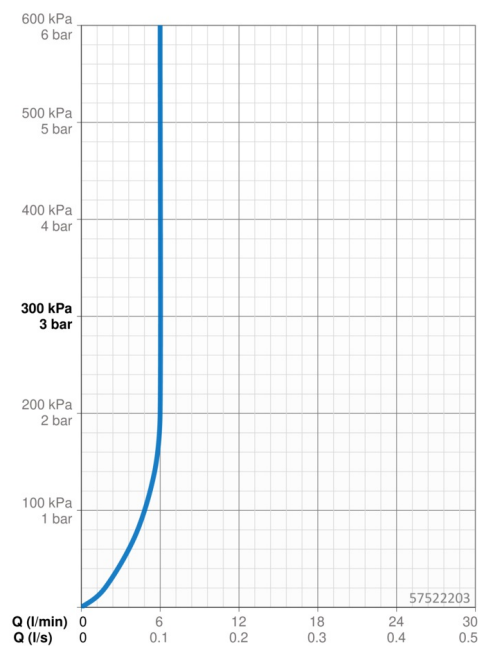

Technické údaje

Vlastnosti prietoku

Prietok pri tlaku 3 bar (s ovládačom prietoku)	6.0 l/min
Pokles tlaku pri prietoku (0,2 l/s)	2 bar

Technické vlastnosti

Veľkosť DN (menovitý rozmer)	DN15
Dodávka teplej vody	max. +70°C
Pracovný tlak	1-10 bar
Spojovacia veľkosť	G3/8
Projekcion	146 mm
Spätná klapka (STN EN 1717)	AA
Materiál	Mosadz

Predpisy

Norma EN	EN 817
----------	---------------

Náhradné diely

SP57552203

Název	Kód
1 Ovládací rukoväť	59914010
1.1 Skrutka, M5x6, SW2.5	59912617
1.3 Vymedzovacia vložka	59913762
2 Krytka	59914011
3 Matice, M32x1, SW30	59914012
4 Kartuš, 2,5	59913914
5.1 Ovládací ťahlo	59914014
5.2 Spojovací diel ťahla	59904624
5.3 O-kružok, 35x2.5	59905020
5.7 Upevňovací set	59913371
5.8 Pripájacie hadičky, M8x1, G3/8, L=480	59914008
5.9 O-kružok, 6x1.4	59913266
5.10 Tesnenie, 9.5x14.4x2	59912551
6 Aerátor, M24x1 HC SSR-STD	59914015
6.1 Fitting ring for aerator	59914007
6.3 Klúč k aerátoru, SLIM AIR	59914013
7 Vypúšťací ventil umývadla	59911441