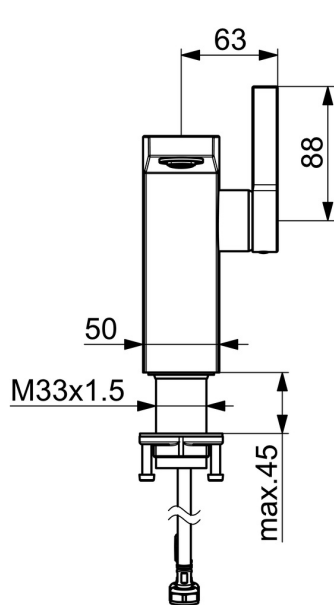

EAN: 4015474263529
static.hansa.com/57522203

- Umývadlo
- Jednopáková s bočným ovládaním
- Stojanková
- Chróm
- Pevné výtokové rameno
- Výkyvný aerátor, CACHE® - zapustený aerátor umiestnený priamo vo výtokovom ramene
- Páka so symbolom teplej a studenej vody, Jedna ovládacia páka / rukoväť
- \varnothing 25 mm keramická kartuša pre ovládanie teploty a prietoku vody
- Flexibilné pripojovacie hadičky
- Telo batérie z mosadze DZR
- Bez odtokovej garnitúry, Bez otvoru na tiahlo

Technické údaje

Vlastnosti prietoku

Prietok pri tlaku 3 bar (s ovládačom prietoku)	6.0 l/min
Pokles tlaku pri prietoku (0,2 l/s)	2 bar

Technické vlastnosti

Veľkosť DN (menovitý rozmer)	DN15
Dodávka teplej vody	max. +70°C
Pracovný tlak	1-10 bar
Spojovacia veľkosť	G3/8
Projekcion	146 mm
Spätná klapka (STN EN 1717)	AA
Materiál	Mosadz

Predpisy

Norma EN	EN 817
----------	---------------

Náhradné diely

SP57552203

Název	Kód
1 Ovládací rukoväť	59914010
1.1 Skrutka, M5x6, SW2.5	59912617
1.3 Vymedzovacia vložka	59913762
2 Krytka	59914011
3 Matice, M32x1, SW30	59914012
4 Kartuš, 2,5	59913914
5.1 Ovládací ťahlo	59914014
5.2 Spojovací diel ťahla	59904624
5.3 O-kružok, 35x2.5	59905020
5.7 Upevňovací set	59913371
5.8 Pripájacie hadičky, M8x1, G3/8, L=480	59914008
5.9 O-kružok, 6x1.4	59913266
5.10 Tesnenie, 9.5x14.4x2	59912551
6 Aerátor, M24x1 HC SSR-STD	59914015
6.1 Fitting ring for aerator	59914007
6.3 Klúč k aerátoru, SLIM AIR	59914013
7 Vypúšťací ventil umývadla	59911441