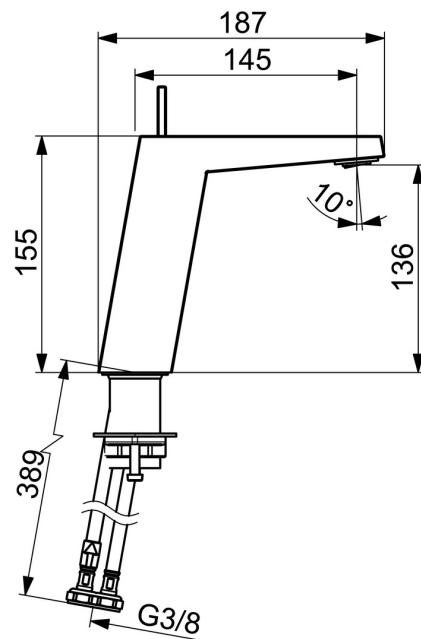

EAN: 4015474263529
static.hansa.com/57522203

- Umývadlo
- Jednopáková s bočným ovládaním
- Stojanková
- Chróm
- Pevné výtokové rameno
- Výkyvný aerátor, CACHE® - zapustený aerátor umiestnený priamo vo výtokovom ramene
- Páka so symbolom teplej a studenej vody, Jedna ovládacia páka / rukoväť
- \varnothing 25 mm keramická kartuša pre ovládanie teploty a prietoku vody
- Flexibilné pripojovacie hadičky
- Telo batérie z mosadze DZR
- Bez odtokovej garnitúry, Bez otvoru na tiahlo

Technické údaje

Vlastnosti prietoku

Prietok pri tlaku 3 bar (s ovládačom prietoku)	6.0 l/min
Pokles tlaku pri prietoku (0,2 l/s)	2 bar

Technické vlastnosti

Veľkosť DN (menovitý rozmer)	DN15
Dodávka teplej vody	max. +70°C
Pracovný tlak	1-10 bar
Spojovacia veľkosť	G3/8
Projekcion	146 mm
Spätná klapka (STN EN 1717)	AA
Materiál	Mosadz

Predpisy

Norma EN	EN 817
----------	---------------

Náhradné diely

SP57552203

Název	Kód
1 Ovládací rukoväť	59914010
1.1 Skrutka, M5x6, SW2.5	59912617
1.3 Vymedzovacia vložka	59913762
2 Krytka	59914011
3 Matice, M32x1, SW30	59914012
4 Kartuš, 2,5	59913914
5.1 Ovládací ťahlo	59914014
5.2 Spojovací diel ťahla	59904624
5.3 O-kružok, 35x2.5	59905020
5.7 Upevňovací set	59913371
5.8 Pripájacie hadičky, M8x1, G3/8, L=480	59914008
5.9 O-kružok, 6x1.4	59913266
5.10 Tesnenie, 9.5x14.4x2	59912551
6 Aerátor, M24x1 HC SSR-STD	59914015
6.1 Fitting ring for aerator	59914007
6.3 Klúč k aerátoru, SLIM AIR	59914013
7 Vypúšťací ventil umývadla	59911441