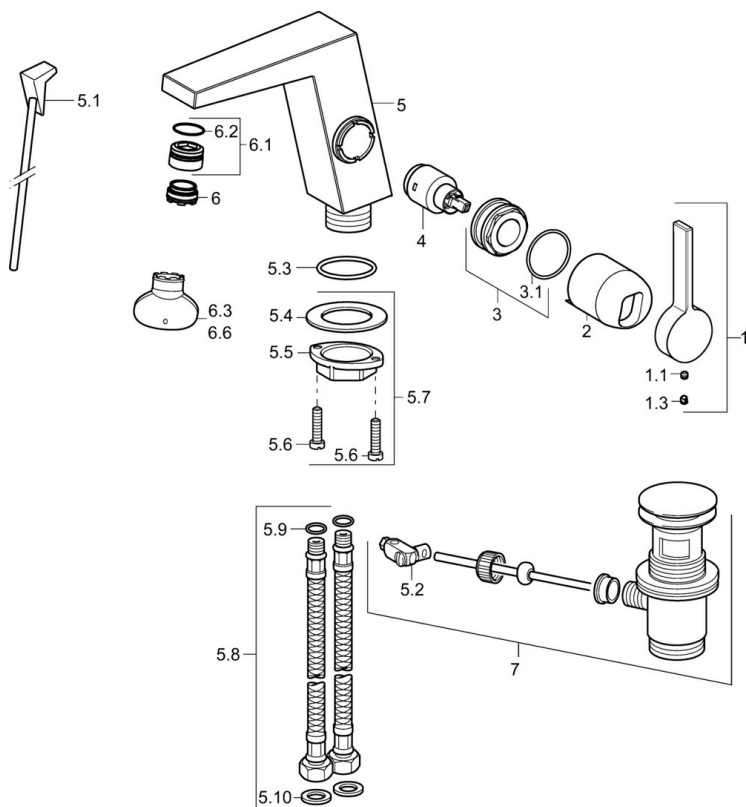

EAN: 4015474263529
static.hansa.com/57522203

- Umývadlo
- Jednopáková s bočným ovládaním
- Stojanková
- Chróm
- Pevné výtokové rameno
- Výkyvný aerátor, CACHE® - zapustený aerátor umiestnený priamo vo výtokovom ramene
- Páka so symbolom teplej a studenej vody, Jedna ovládacia páka / rukoväť
- \varnothing 25 mm keramická kartuša pre ovládanie teploty a prietoku vody
- Flexibilné pripojovacie hadičky
- Telo batérie z mosadze DZR
- Bez odtokovej garnitúry, Bez otvoru na tiahlo

Technické údaje

Vlastnosti prietoku

Prietok pri tlaku 3 bar (s ovládačom prietoku)	6.0 l/min
Pokles tlaku pri prietoku (0,2 l/s)	2 bar

Technické vlastnosti

Veľkosť DN (menovitý rozmer)	DN15
Dodávka teplej vody	max. +70°C
Pracovný tlak	1-10 bar
Spojovacia veľkosť	G3/8
Projekcion	146 mm
Spätná klapka (STN EN 1717)	AA
Materiál	Mosadz

Predpisy

Norma EN	EN 817
----------	---------------

Náhradné diely

SP57552203

Název	Kód
1 Ovládací rukoväť	59914010
1.1 Skrutka, M5x6, SW2.5	59912617
1.3 Vymedzovacia vložka	59913762
2 Krytka	59914011
3 Matice, M32x1, SW30	59914012
4 Kartuš, 2,5	59913914
5.1 Ovládací ťahlo	59914014
5.2 Spojovací diel ťahla	59904624
5.3 O-kružok, 35x2.5	59905020
5.7 Upevňovací set	59913371
5.8 Pripájacie hadičky, M8x1, G3/8, L=480	59914008
5.9 O-kružok, 6x1.4	59913266
5.10 Tesnenie, 9.5x14.4x2	59912551
6 Aerátor, M24x1 HC SSR-STD	59914015
6.1 Fitting ring for aerator	59914007
6.3 Klúč k aerátoru, SLIM AIR	59914013
7 Vypúšťací ventil umývadla	59911441