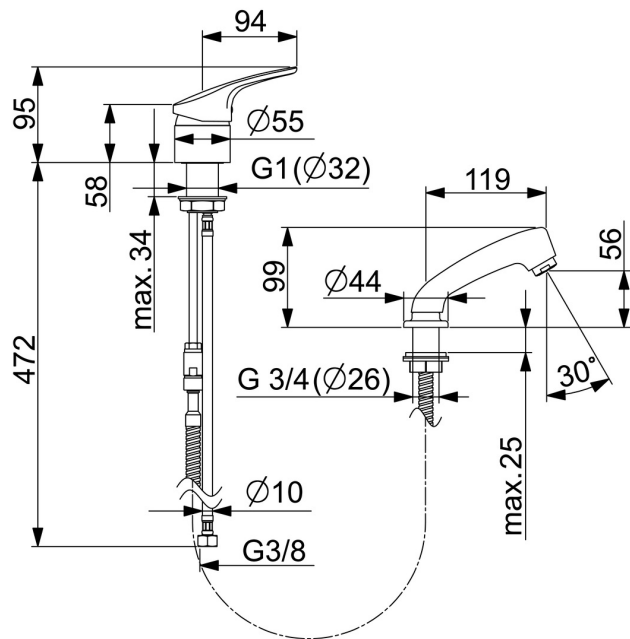

Náhradné diely

SP01262183

Název	Kód
1 Ovládacia rukoväť, L=93 mm	01880083
1.1 Skrutka, M5x8, SW2.5	59904755
1.2 Klzné puzdro	59904778
1.3 Záslepka Sivá	59912112
2 Krytka	59912638
3 Očné skrutka, M50x1, SW45	59904775
3.1 O-kružok, d 43x2.5	59911166
4 Kartuš, 4.8 eco	59904601
4.1 Hot water limiter	59904759
5.2 Tesnenie, 41.5x33.3x2	59902295
5.3 Tesnenie, 48x33.5x2	59902283
5.6 Upevňovací set	59912347
6 Pripájacie hadičky, L=1250	59902137
6.1 Tesnenie, 13.5x8x1	59902311
7 Vsuvka	59912074
8 Prechodka	59910055
9 Ručná sprcha	59910054
10 Aerátor, M24x1 STD HC B	59905830
10.1 Aerátor, M22/M24 B	59905901
11 Kryt príruby	59911328
12 Flexibilná hadička, L=430, G3/8-M8x1	59913964
12 Potrubie, d 10 mm, L=413	59911423
12.1 Attachment clamp Ukončené	59911416
12.2 O-kružok, 9x2	59905095