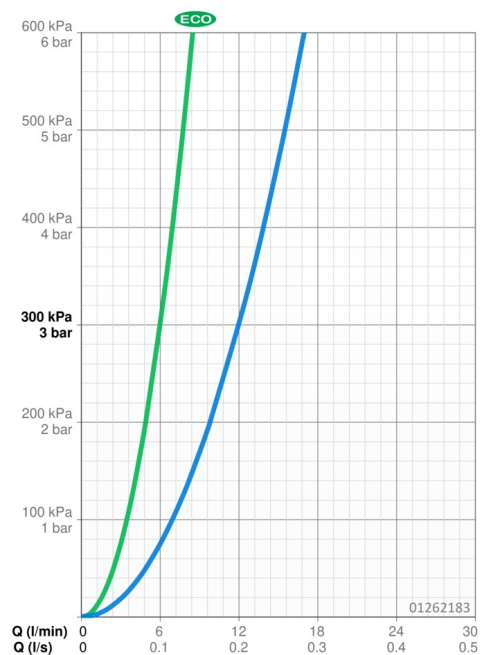

EAN: 4015474271623
static.hansa.com/01262183

- Verejné a poloverejné
- Jednopáková
- Stojanková
- Chróm
- CASCADE® - aerátor
- Páka so symbolom teplej a studenej vody, Jedna ovládacia páka / rukoväť
- Ručná sprcha, Sprchová hadica (1250 mm)
- Vytahovacia ručná sprcha
- Funkcie pre nastavenie maximálnej teploty a prietoku vody, Nastaviteľný obmedzovač teploty vody (súčasť dodávky, možnosť dodatočnej inštalácie)
- Spätný ventil (-y), Ø 48 mm keramická Eco kartuša pre ovládanie teploty a prietoku vody
- Flexibilné pripojovacie hadičky
- Telo batérie z mosadze DZR
- Gulatá rozeta, Krycia objímka
- zabezpečené proti spätnému toku pri použití v domácnosti (podľa DIN EN 1717)

Technické údaje

Vlastnosti prietoku

Prietok Eco pri 3 bar	6.0 l/min
Prietok pri tlaku 3 bar	12.0 l/min

Technické vlastnosti

Veľkosť DN (menovitý rozmer)	DN15
Dodávka teplej vody	max. +70°C
Pracovný tlak	1-10 bar
Spojovacia veľkosť	Ø 10 mm
Spätná klapka (STN EN 1717)	EB

Predpisy

Norma EN	EN 817, EN 1112, EN 1113

Schválenia a Prehlásenia

KIWA	K6116/08