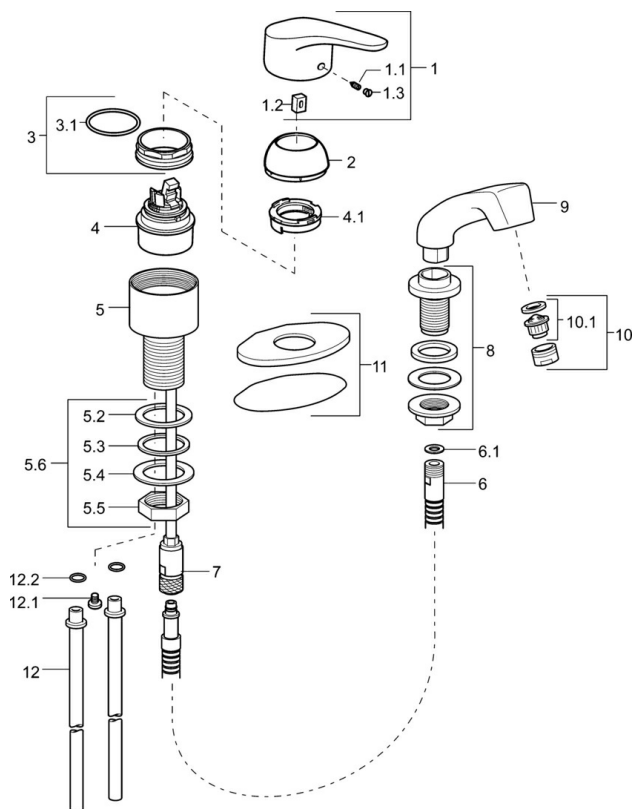

### Technické vlastnosti

Veľkosť DN (menovitý rozmer)	<b>DN15</b>
Dodávka teplej vody	<b>max. +70°C</b>
Pracovný tlak	<b>1-10 bar</b>
Spojovacia veľkosť	<b>Ø 10 mm</b>
Spätná klapka (STN EN 1717)	<b>EB</b>

### Predpisy

Norma EN	<b>EN 817, EN 1112, EN 1113</b>
----------	---------------------------------

### SP01262183

Název	Kód
1 Ovládacia rukoväť, L=93 mm	01880083
1.1 Skrutka, M5x8, SW2.5	59904755
1.2 Klzné puzdro	59904778
1.3 Záslepka Sivá	59912112
2 Krytka	59912638
3 Očné skrutka, M50x1, SW45	59904775
3.1 O-kružok, d 43x2.5	59911166
4 Kartuš, 4.8 eco	59904601
4.1 Hot water limiter	59904759
5.2 Tesnenie, 41.5x33.3x2	59902295
5.3 Tesnenie, 48x33.5x2	59902283
5.6 Upevňovací set	59912347
6 Pripájacie hadičky, L=1250	59902137
6.1 Tesnenie, 13.5x8x1	59902311
7 Vsuvka	59912074
8 Prechodka	59910055
9 Ručná sprcha	59910054
10 Aerátor, M24x1 STD HC B	59905830
10.1 Aerátor, M22/M24 B	59905901
11 Kryt príruby	59911328
12 Flexibilná hadička, L=430, G3/8-M8x1	59913964
12 Potrubie, d 10 mm, L=413	59911423
12.1 Attachment clamp Ukončené	59911416
12.2 O-kružok, 9x2	59905095