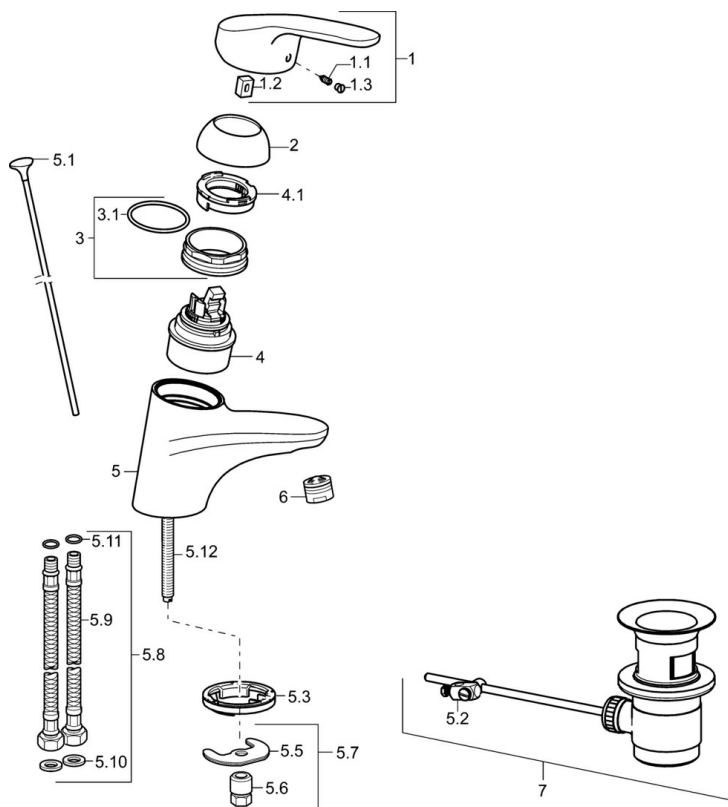

### Technické vlastnosti

Veľkosť DN (menovitý rozmer)	<b>DN15</b>
Dodávka teplej vody	<b>max. +70°C</b>
Pracovný tlak	<b>0.5-10 bar</b>
Spojovacia veľkosť	<b>G3/8</b>
Projection	<b>141 mm</b>
Spätná klapka (STN EN 1717)	<b>AA</b>
Materiál	<b>Mosadz</b>

### SP01092283

Název	Kód
1 Ovládací rukoväť, L=93 mm	01880083
1.1 Skrutka, M5x8, SW2.5	59904755
1.2 Klzné puzdro	59904778
1.3 Záslepka Sivá	59912112
2 Krytka	59912638
3 Očné skrutka, M50x1, SW45	59904775
3.1 O-kružok, d 43x2.5	59911166
4 Kartuš, 4.8 eco	59904601
4.1 Hot water limiter	59904759
5.1 Ovládací ťažko	59914053
5.2 Spojovací diel ťažky	59904624
5.3 Gumové tesnenie	59914591
5.5 Fixing plate	59904765
5.6 Skrutka, M8x1, SW13	59904766
5.7 Upevňovací set	59910749
5.8 Pripájacie hadičky	59912709
5.9 Flexibilná hadička, L=430, G3/8-M10x1	59912515
5.10 Tesnenie, 9.5x14.4x2	59912551
5.11 O-kružok, d 7.65x1.78	59902337
5.12 Upevňovacia skrutka, M8x1, L=140	59912474
6 Aerátor, M24x1 (2011-)	59913739
7 Vypúšťací ventil umývadla	59904620