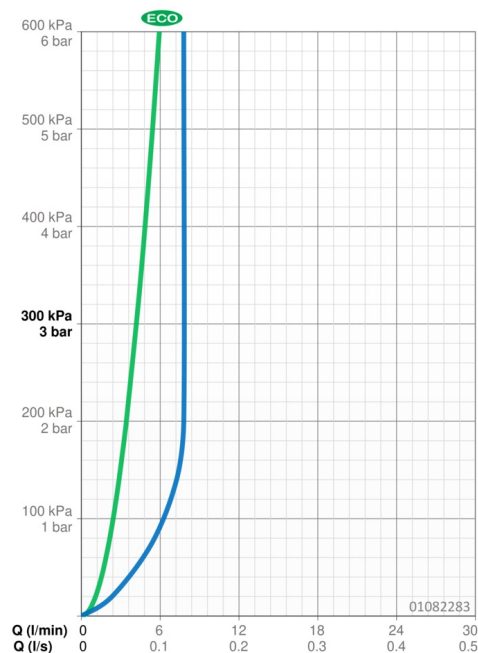

EAN: 4015474271098
static.hansa.com/01082283

- Umývadlo
- Jednopáková
- Stojanková
- Chróm
- Pevné výtokové rameno
- PCA® - aerátor s konštantným prietokom vody aj pri kolísaní tlaku
- Páka so symbolom teplej a studenej vody, Jedna ovládacia páka / rukoväť
- Funkcie pre nastavenie maximálnej teploty a prietoku vody, Nastaviteľný obmedzovač teploty vody (súčasť dodávky, možnosť dodatočnej inštalácie)
- ø 48 mm keramická Eco kartuša pre ovládanie teploty a prietoku vody
- Flexibilné pripojovacie hadičky
- Telo batérie z mosadze DZR, Montážny systém Rapid
- Bez odtokovej garnitúry, Bez otvoru na tiahlo

Technické údaje

Vlastnosti prietoku

Prietok Eco pri 3 bar	4.2 l/min
Prietok pri tlaku 3 bar (s ovládačom prietoku)	7.8 l/min

Technické vlastnosti

Veľkosť DN (menovitý rozmer)	DN15
Dodávka teplej vody	max. +70°C
Pracovný tlak	0.5-10 bar
Spojovacia veľkosť	G3/8
Projection	141 mm
Spätná klapka (STN EN 1717)	AA
Materiál	Mosadz

Predpisy

Norma EN	EN 817
Trieda hlučnosti	I (ISO 3822)

Schválenia a Prehlásenia

KIWA	K6116/08
DVGW	NW-6506BU0493
ABP	P-IX 29885/IA