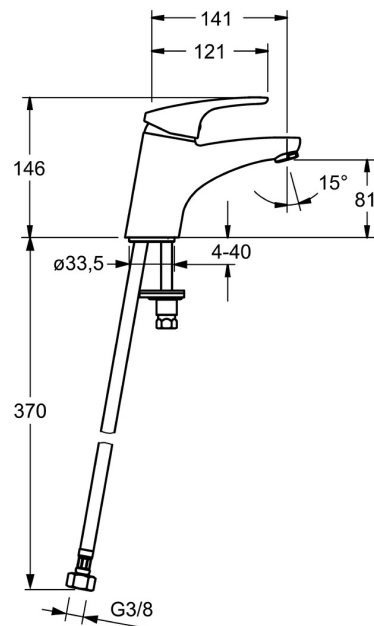

Náhradné diely

SP01092283

Název	Kód
1 Ovládací rukoväť, L=93 mm	01880083
1.1 Skrutka, M5x8, SW2.5	59904755
1.2 Klzné puzdro	59904778
1.3 Záslepka Sivá	59912112
2 Krytka	59912638
3 Očné skrutka, M50x1, SW45	59904775
3.1 O-kružok, d 43x2.5	59911166
4 Kartuš, 4.8 eco	59904601
4.1 Hot water limiter	59904759
5.1 Ovládací ťažko	59914053
5.2 Spojovací diel ťažky	59904624
5.3 Gumové tesnenie	59914591
5.5 Fixing plate	59904765
5.6 Skrutka, M8x1, SW13	59904766
5.7 Upevňovací set	59910749
5.8 Pripájacie hadičky	59912709
5.9 Flexibilná hadička, L=430, G3/8-M10x1	59912515
5.10 Tesnenie, 9.5x14.4x2	59912551
5.11 O-kružok, d 7.65x1.78	59902337
5.12 Upevňovacia skrutka, M8x1, L=140	59912474
6 Aerátor, M24x1 (2011-)	59913739
7 Vypúšťací ventil umývadla	59904620