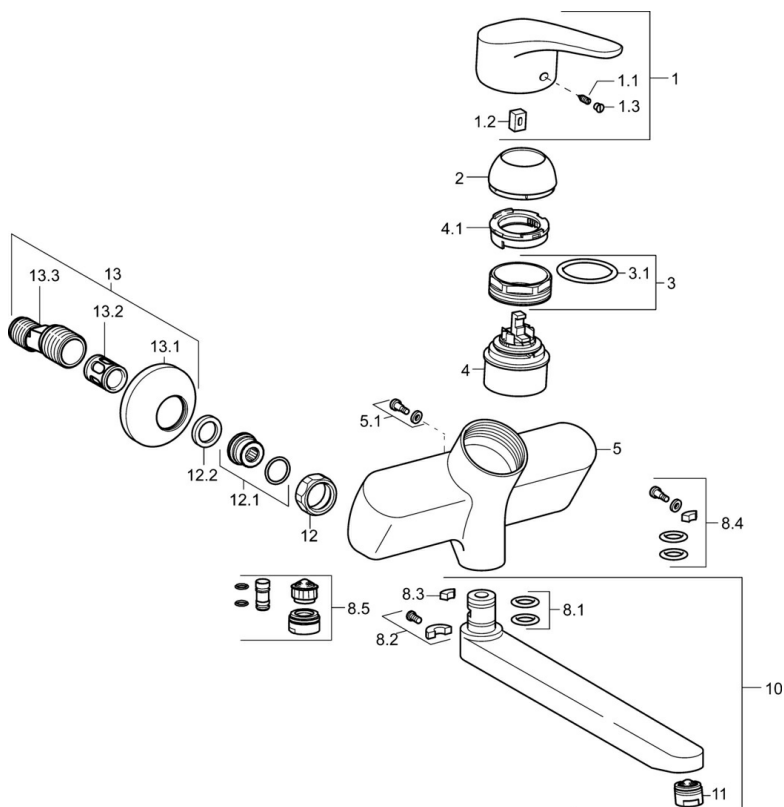

Technické údaje

Vlastnosti prietoku

Prietok Eco pri 3 bar	6.0 l/min
Prietok pri tlaku 3 bar	12.0 l/min

Technické vlastnosti

Veľkosť DN (menovitý rozmer)	DN15
Dodávka teplej vody	max. +80°C
Pracovný tlak	0.5-10 bar
Vzdialenosť na inštaláciu	cc150 ± 15 mm
Projection	235 mm
Spätná klapka (STN EN 1717)	AA
Materiál	Mosadz

Predpisy

Norma EN	EN 817
Trieda hlučnosti	I (ISO 3822)

Schválenia a Prehlásenia

KIWA	K6116/08
DVGW	NW-6506BU0493

Náhradné diely

SP01692183

Název	Kód
1 Ovládací rukoväť, L=93 mm	01880083
1.1 Skrutka, M5x8, SW2.5	59904755
1.2 Klzné puzdro	59904778
1.3 Záslepka Sivá	59912112
2 Krytka	59912638
3 Očné skrutka, M50x1, SW45	59904775
3.1 O-kružok, d 43x2.5	59911166
4 Kartuš, 4.8 eco	59904601
4.1 Hot water limiter	59904759
5.1 Upevňovacia skrutka, M6x12, AF2.5	59904804
8.1 O-kružok, d 15x2.5	59910423
8.2 Obmedzovač	59910421
8.2 Skrutka, M6x10, 2,5	59911435
8.3 Obmedzovač	59910422
8.4 Sada na údržbu	59912230
8.5 Emptying valve	59912483
10 Výtokové rameno, L=235	59910417
10 Výtokové rameno, L=170	59911183
10 Výtokové rameno, L=145	59911380
10 Výtokové rameno, L=96 (2019-)	59914765
10 Výtokové rameno, L=170 (2019-)	59914766
10 Výtokové rameno, L=235 (2019-)	59914767
10 Výtokové rameno, L=96	59910419
11 Aerátor, M24x1 STD PL HC A Laminar (2013-)	59914054
12 Pripojovacie matice, G3/4, AF30	59902230
12.1 Prístúpenie	59913400
12.2 Tesniaci krúžok, 23.9x15.2x2	59902689
13 Excentrický, G3/4xG1/2	59904793
13.1 Kryt príruby	59904796
13.2 Tlmič	59904792
13.3 Excentrická spojka, G3/4xG1/2, DN15	59910254