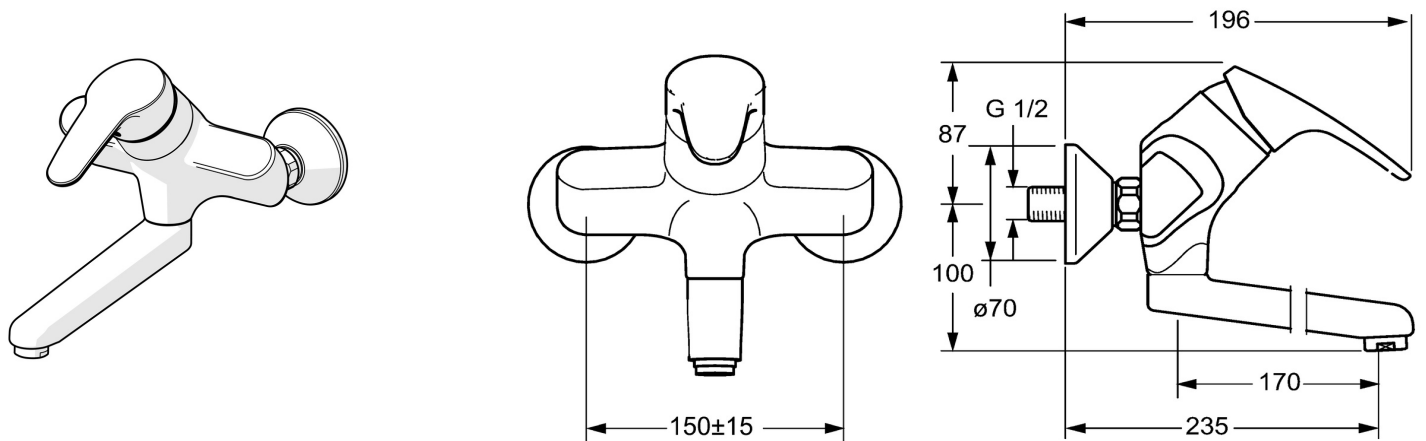

EAN: 4015474271371
static.hansa.com/01948183

- Kuchyňa
- Jednopaková
- Nástenná montáž
- Chróm
- Aerátor s laminárnym prúdom vody
- Páka so symbolom teplej a studenej vody, Jedna ovládacia páka / rukoväť
- Funkcie pre nastavenie maximálnej teploty a prietoku vody, Nastaviteľný obmedzovač teploty vody (súčasť dodávky, možnosť dodatočnej inštalácie)
- \varnothing 48 mm keramická Eco kartuša pre ovládanie teploty a prietoku vody
- Excentrické etážky, Tlmiče
- Telo batérie z mosadze DZR

Predpisy

Norma EN	EN 817
Trieda hlučnosti	I (ISO 3822)

Schválenia a Prehlásenia

KIWA	K6116/08
DVGW	NW-6506BU0493

Náhradné diely

SP01692183

Název	Kód
1 Ovládací rukoväť, L=93 mm	01880083
1.1 Skrutka, M5x8, SW2.5	59904755
1.2 Klzné puzdro	59904778
1.3 Záslepka Sivá	59912112
2 Krytka	59912638
3 Očné skrutka, M50x1, SW45	59904775
3.1 O-kružok, d 43x2.5	59911166
4 Kartuš, 4.8 eco	59904601
4.1 Hot water limiter	59904759
5.1 Upevňovacia skrutka, M6x12, AF2.5	59904804
8.1 O-kružok, d 15x2.5	59910423
8.2 Obmedzovač	59910421
8.2 Skrutka, M6x10, 2,5	59911435
8.3 Obmedzovač	59910422
8.4 Sada na údržbu	59912230
8.5 Emptying valve	59912483
10 Výtokové rameno, L=235	59910417
10 Výtokové rameno, L=170	59911183
10 Výtokové rameno, L=145	59911380
10 Výtokové rameno, L=96 (2019-)	59914765
10 Výtokové rameno, L=170 (2019-)	59914766
10 Výtokové rameno, L=235 (2019-)	59914767
10 Výtokové rameno, L=96	59910419
11 Aerátor, M24x1 STD PL HC A Laminar (2013-)	59914054
12 Pripojovacie matice, G3/4, AF30	59902230
12.1 Prístúpenie	59913400
12.2 Tesniaci krúžok, 23.9x15.2x2	59902689
13 Excentrický, G3/4xG1/2	59904793
13.1 Kryt príruby	59904796
13.2 Tlmič	59904792
13.3 Excentrická spojka, G3/4xG1/2, DN15	59910254