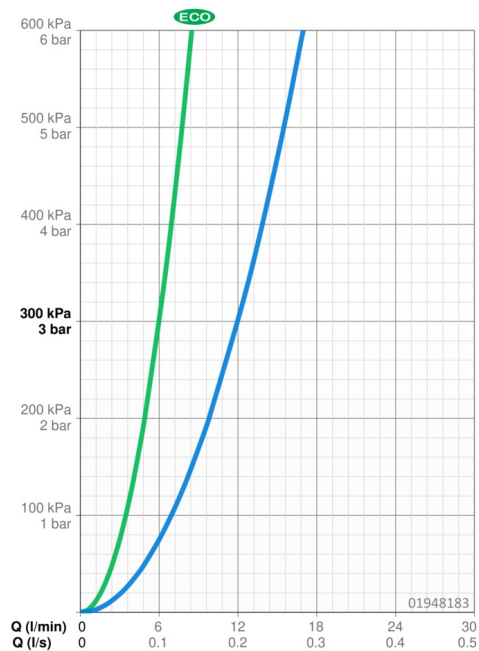

EAN: 4015474271371
static.hansa.com/01948183

- Kuchyňa
- Jednopaková
- Nástenná montáž
- Chróm
- Aerátor s laminárnym prúdom vody
- Páka so symbolom teplej a studenej vody, Jedna ovládacia páka / rukoväť
- Funkcie pre nastavenie maximálnej teploty a prietoku vody, Nastaviteľný obmedzovač teploty vody (súčasť dodávky, možnosť dodatočnej inštalácie)
- $\varnothing$ 48 mm keramická Eco kartuša pre ovládanie teploty a prietoku vody
- Excentrické etážky, Tlmiče
- Telo batérie z mosadze DZR

Technické údaje

Vlastnosti prietoku

Prietok Eco pri 3 bar	6.0 l/min
Prietok pri tlaku 3 bar	12.0 l/min

Technické vlastnosti

Veľkosť DN (menovitý rozmer)	DN15
Dodávka teplej vody	max. +80°C
Pracovný tlak	0.5-10 bar
Vzdialenosť na inštaláciu	cc150 ± 15 mm
Projection	235 mm
Spätná klapka (STN EN 1717)	AA
Materiál	Mosadz

Predpisy

Norma EN	EN 817
Trieda hlučnosti	I (ISO 3822)

Schválenia a Prehlásenia

KIWA	K6116/08
DVGW	NW-6506BU0493