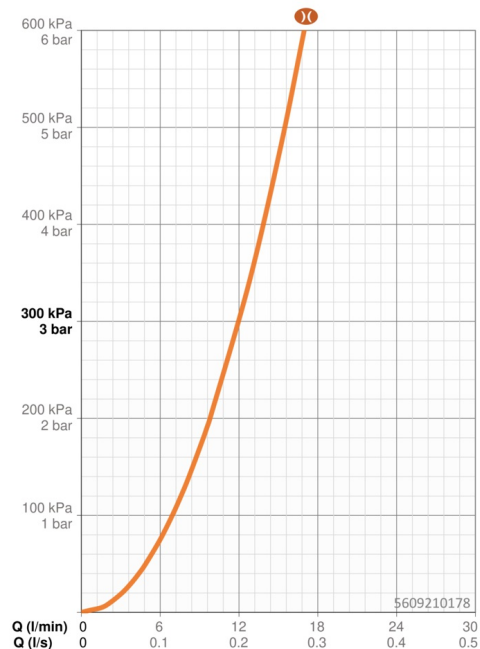

Predpisy

Norma EN	EN 817

reddot design award
winner 2003

DESIGN PLUS