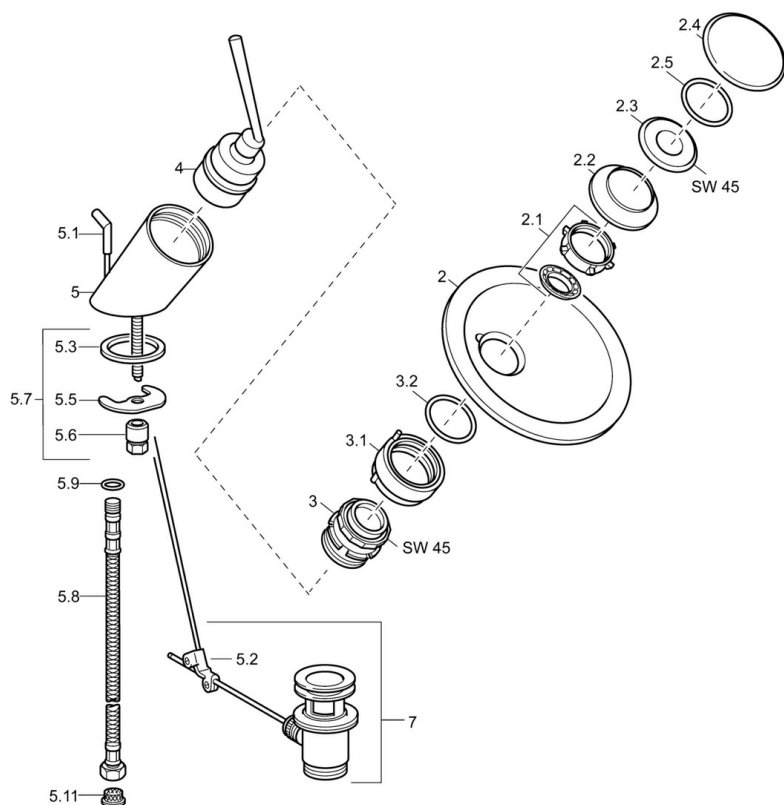

EAN: 4015474064973
static.hansa.com/5609210178

- Umývadlo
- Jednopáková
- Stojanková
- Chróm
- Pevné výtokové rameno
- Pin - tyčinková páka, Jedna ovládací páka / rukovät, Páka so symbolom teplej a studenej vody, Rukoväť regulátora prietoku vody
- Odtoková garnitúra s tiahlom
- Zmiešavací ventil pre ručné nastavenie teploty vody, Filter, filtre na nečistoty
- Flexibilné pripojovacie hadičky
- Telo batérie z mosadze DZR
- Prívalový prúd vody

Technické údaje

Vlastnosti prietoku

Prietok pri tlaku 3 bar (s obmedzovačmi prietoku)	12.0 l/min
Pokles tlaku pri prietoku (0,2 l/s)	0.75 bar

Technické vlastnosti

Veľkosť DN (menovitý rozmer)	DN15
Dodávka teplej vody	max. +70°C
Pracovný tlak	1-10 bar
Spojovacia veľkosť	G3/8
Projection	164 mm
Materiál	Mosadz

Predpisy

Norma EN	EN 817
----------	---------------

reddot design award
winner 2003

DESIGN PLUS

Náhradné diely

SP5609210178

Název	Kód
2 Glass bowl, d 190 mm Transparentná	59912517
2 Glass bowl, d 190 mm Saténová Ukončené	59912518
2 Glass bowl, d 160 mm Saténová Ukončené	59912520
2 Glass bowl, d 160 mm Transparentná Ukončené	59912519
2.1 Upevňovací set, M30x1	59912521
2.2 Membrána Ukončené	59912522
2.3 Očné skrutka, M30x1, AF45	59912523
2.4 Dekoratívne krúžok	59912524
2.5 O-krúžok, d 42x1.5	59912531
3 Upevňovacie matice, M55x1, AF45	59912525
3.1 Krúžok	59912526
3.2 O-krúžok (komplet)	59912546
4 Kartuš, 4.8 Murano	59912387
5.1 Ovládacie tiahlo	59912527
5.2 Spojovací diel tiahla	59904624
5.3 Tesnenie, 37x48x3.5	59911422
5.5 Fixing plate	59904765
5.6 Skrutka, M8x1, SW13	59904766
5.7 Upevňovací set	59910749
5.8 Flexibilná hadička, L=500, G3/8-M10x1	59911767
5.9 O-krúžok, d 6.75x1.78	59902351
5.11 Čistiaci filter	59911684
7 Vypúšťací ventil umývadla	59911441
N.I. Spojovacie potrubie, L=430, M10x1	59912550
N.I. Socket wrench, SW36	59913900