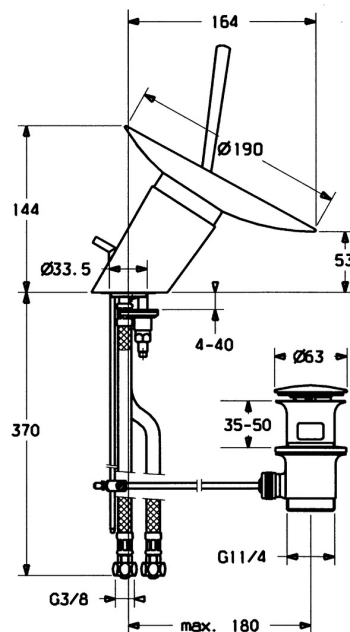

EAN: 4015474064973
static.hansa.com/5609210178

- Umývadlo
- Jednopáková
- Stojanková
- Chróm
- Pevné výtokové rameno
- Pin - tyčinková páka, Jedna ovládací páka / rukovät, Páka so symbolom teplej a studenej vody, Rukoväť regulátora prietoku vody
- Odtoková garnitúra s tiahlom
- Zmiešavací ventil pre ručné nastavenie teploty vody, Filter, filtre na nečistoty
- Flexibilné pripojovacie hadičky
- Telo batérie z mosadze DZR
- Prívalový prúd vody

Technické údaje

Vlastnosti prietoku

Prietok pri tlaku 3 bar (s obmedzovačmi prietoku)	12.0 l/min
Pokles tlaku pri prietoku (0,2 l/s)	0.75 bar

Technické vlastnosti

Veľkosť DN (menovitý rozmer)	DN15
Dodávka teplej vody	max. +70°C
Pracovný tlak	1-10 bar
Spojovacia veľkosť	G3/8
Projection	164 mm
Materiál	Mosadz

Predpisy

Norma EN	EN 817
----------	---------------

reddot design award
winner 2003

DESIGN PLUS

Náhradné diely

SP5609210178

Název	Kód
2 Glass bowl, d 190 mm Transparentná	59912517
2 Glass bowl, d 190 mm Saténová Ukončené	59912518
2 Glass bowl, d 160 mm Saténová Ukončené	59912520
2 Glass bowl, d 160 mm Transparentná Ukončené	59912519
2.1 Upevňovací set, M30x1	59912521
2.2 Membrána Ukončené	59912522
2.3 Očné skrutka, M30x1, AF45	59912523
2.4 Dekoratívne krúžok	59912524
2.5 O-krúžok, d 42x1.5	59912531
3 Upevňovacie matice, M55x1, AF45	59912525
3.1 Krúžok	59912526
3.2 O-krúžok (komplet)	59912546
4 Kartuš, 4.8 Murano	59912387
5.1 Ovládacie tiahlo	59912527
5.2 Spojovací diel tiahla	59904624
5.3 Tesnenie, 37x48x3.5	59911422
5.5 Fixing plate	59904765
5.6 Skrutka, M8x1, SW13	59904766
5.7 Upevňovací set	59910749
5.8 Flexibilná hadička, L=500, G3/8-M10x1	59911767
5.9 O-krúžok, d 6.75x1.78	59902351
5.11 Čistiaci filter	59911684
7 Vypúšťací ventil umývadla	59911441
N.I. Spojovacie potrubie, L=430, M10x1	59912550
N.I. Socket wrench, SW36	59913900