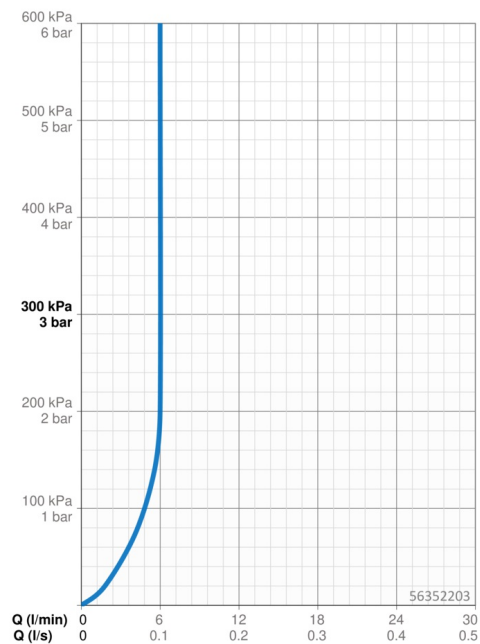

EAN: 4057304011986
static.hansa.com/56352203

- Umývadlo
- Jednopáková
- Stojanková
- Chróm
- Pevné výtokové rameno
- PCA® - aerátor s konštantným prietokom vody aj pri kolísaní tlaku
- Páka so symbolom teplej a studenej vody, Jedna ovládacia páka / rukoväť
- Odtoková garnitúra s tiahlom
- Funkcie pre nastavenie maximálnej teploty a prietoku vody, Nastavitelný obmedzovač teploty vody (súčasť dodávky, možnosť dodatočnej inštalácie)
- $\varnothing$ 35 mm keramická kartuša pre ovládanie teploty a prietoku vody
- Flexibilné pripojovacie hadičky
- Telo batérie z mosadze DZR, 3S - inštalčný systém pre bezpečné a jednoduché upevnenie batérie

Technické údaje

Vlastnosti prietoku

Prietok pri tlaku 3 bar (s ovládačom prietoku) **6.0 l/min**

Technické vlastnosti

Veľkosť DN (menovitý rozmer)	DN15
Dodávka teplej vody	max. +70°C
Pracovný tlak	0.5-10 bar
Spojovacia veľkosť	G3/8
Projection	103 mm
Spätná klapka (STN EN 1717)	AA
Materiál	Mosadz

Predpisy

Norma EN	EN 817
Trieda hlučnosti	I (ISO3822)

Schválenia a Prehlásenia

DVGW	DW-6506CS0548
ABP	P-IX 29502/IA