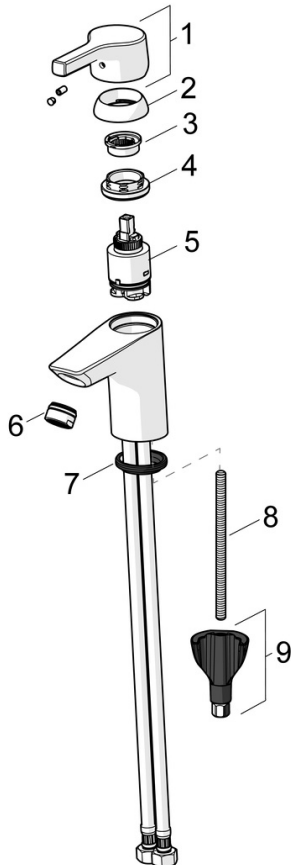

Náhradné diely

SP56362203

Název	Kód
01 Ovládacía rukoväť	59914712
02 Krytka, 33x3 mm	59912504
03 Temperature adjustment limiter	59912325
04 Pritlačná matica, M40x1, SW30	59913210
05 Kartuš, 3.5 Classic	59913075
06 Aerátor, M24x1 A, low pressure	59902692
06 Aerátor, M24x1, 6 l/min	59913727
07 Gumové tesnenie	59914591
08 Upevňovacia skrutka, M8x1, L=130	59914474
09 Upevňovací set	59914475