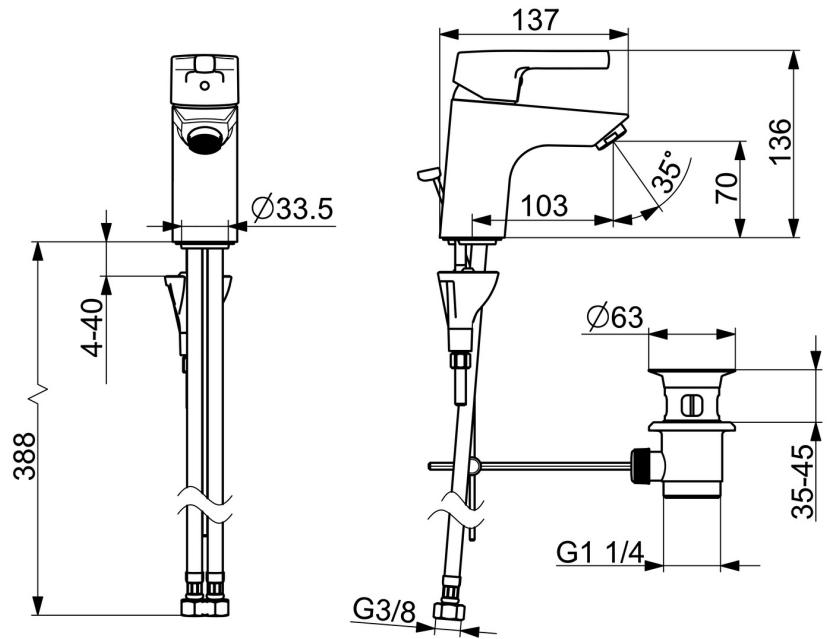

Náhradné diely

SP56362203

Název	Kód
01 Ovládacía rukoväť	59914712
02 Krytka, 33x3 mm	59912504
03 Temperature adjustment limiter	59912325
04 Pritlačná matica, M40x1, SW30	59913210
05 Kartuš, 3.5 Classic	59913075
06 Aerátor, M24x1 A, low pressure	59902692
06 Aerátor, M24x1, 6 l/min	59913727
07 Gumové tesnenie	59914591
08 Upevňovacia skrutka, M8x1, L=130	59914474
09 Upevňovací set	59914475