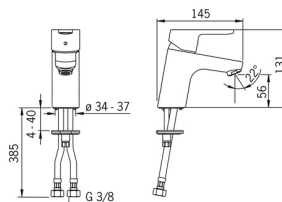

Technické údaje

Vlastnosti prietoku

Prietok pri tlaku 3 bar (s ovládačom prietoku)	6.0 l/min
Pokles tlaku pri prietoku (0,1 l/s)	2 bar

Technické vlastnosti

Veľkosť DN (menovitý rozmer)	DN15
Dodávka teplej vody	max. +70°C
Pracovný tlak	1-10 bar
Spojovacia veľkosť	G3/8
Projection	107 mm
Spätná klapka (STN EN 1717)	AA
Materiál	Mosadz

Predpisy

Norma EN	EN 817
Trieda hlučnosti	I (ISO 3822)

Schválenia a Prehlásenia

KIWA	K6116/08
DVGW	NW-6506CN0242
ABP	P-IX 38251/IA

Náhradné diely

SP49402203

Názov	Kód
1 Ovládacia rukoväť	59913827
1.1 Skrutka, M5x8, SW2.5	59904755
1.3 Záslepka Sivá	59912112
2 Krytka, 33x3 mm	59912504
2.1 Tesnenie, 45x35.5x5.4	59913651
3 Pritlačná matica, M40x1, SW30	59913210
4 Kartuš, 3.5 Classic	59913075
4 Kartuš, 3.5 Eco	59912324
4.1 Temperature adjustment limiter	59912325
4.3 O-kružok, d 28.24x2.62	59912590
4.4 O-kružok, d 10.10x1.60	59905072
5.1 Ovládacie tiahlo	59913067
5.2 Spojovací diel tiahla	59904624
5.3 Gumové tesnenie	59914591
5.5 Fixing plate	59904765
5.6 Skrutka, M8x1, SW13	59904766
5.7 Upevňovací set	59912113
5.8 Flexibilná hadička, L=430, G3/8-M10x1 RH Ukončené	59913213
5.9 Flexibilná hadička, L=430, G3/8-M10x1	59912515
5.10 O-kružok, d 7.65x1.78	59902337
5.11 Tesnenie, 9.5x14.4x2	59912551
5.12 Upevňovacia skrutka, M8x1, L=140	59912474
6 Aerátor, M24x1, 6 l/min	59913727
7 Vypúšťací ventil umývadla	59904620
7 Vypúšťací ventil umývadla, (2019-)	59914764
N.I. Klúč, SW30/34	59912108