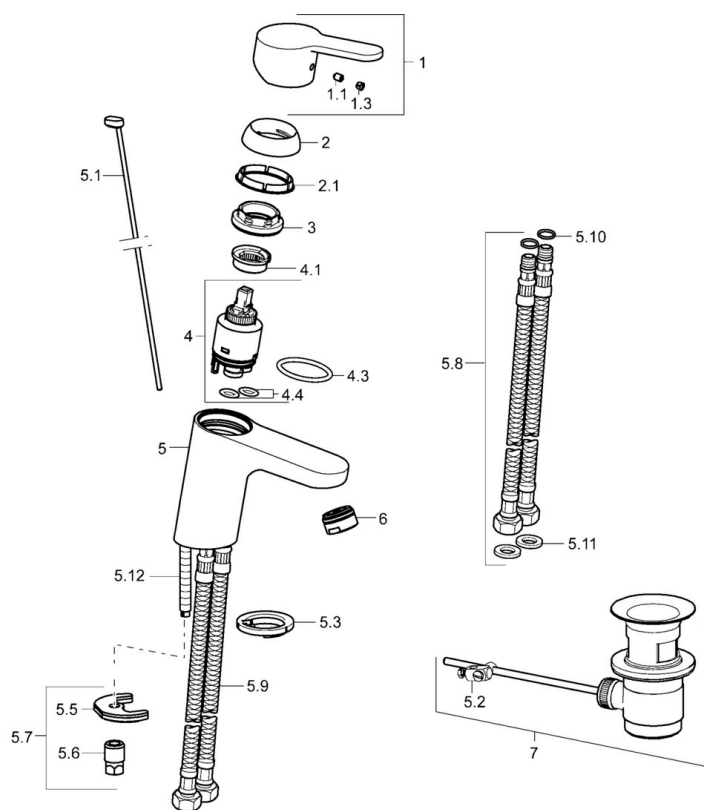

Technické údaje

Vlastnosti prietoku

Prietok pri tlaku 3 bar (s ovládačom prietoku)	6.0 l/min
Pokles tlaku pri prietoku (0,1 l/s)	2 bar

Technické vlastnosti

Veľkosť DN (menovitý rozmer)	DN15
Dodávka teplej vody	max. +70°C
Pracovný tlak	1-10 bar
Spojovacia veľkosť	G3/8
Projection	107 mm
Spätná klapka (STN EN 1717)	AA
Materiál	Mosadz

Predpisy

Norma EN	EN 817
Trieda hlučnosti	I (ISO 3822)

Schválenia a Prehlásenia

KIWA	K6116/08
DVGW	NW-6506CN0242
ABP	P-IX 38251/IA

Náhradné diely

SP49402203

Názov	Kód
1 Ovládacia rukoväť	59913827
1.1 Skrutka, M5x8, SW2.5	59904755
1.3 Záslepka Sivá	59912112
2 Krytka, 33x3 mm	59912504
2.1 Tesnenie, 45x35.5x5.4	59913651
3 Pritlačná matica, M40x1, SW30	59913210
4 Kartuš, 3.5 Classic	59913075
4 Kartuš, 3.5 Eco	59912324
4.1 Temperature adjustment limiter	59912325
4.3 O-kružok, d 28.24x2.62	59912590
4.4 O-kružok, d 10.10x1.60	59905072
5.1 Ovládacie tiahlo	59913067
5.2 Spojovací diel tiahla	59904624
5.3 Gumové tesnenie	59914591
5.5 Fixing plate	59904765
5.6 Skrutka, M8x1, SW13	59904766
5.7 Upevňovací set	59912113
5.8 Flexibilná hadička, L=430, G3/8-M10x1 RH Ukončené	59913213
5.9 Flexibilná hadička, L=430, G3/8-M10x1	59912515
5.10 O-kružok, d 7.65x1.78	59902337
5.11 Tesnenie, 9.5x14.4x2	59912551
5.12 Upevňovacia skrutka, M8x1, L=140	59912474
6 Aerátor, M24x1, 6 l/min	59913727
7 Vypúšťací ventil umývadla	59904620
7 Vypúšťací ventil umývadla, (2019-)	59914764
N.I. Klúč, SW30/34	59912108