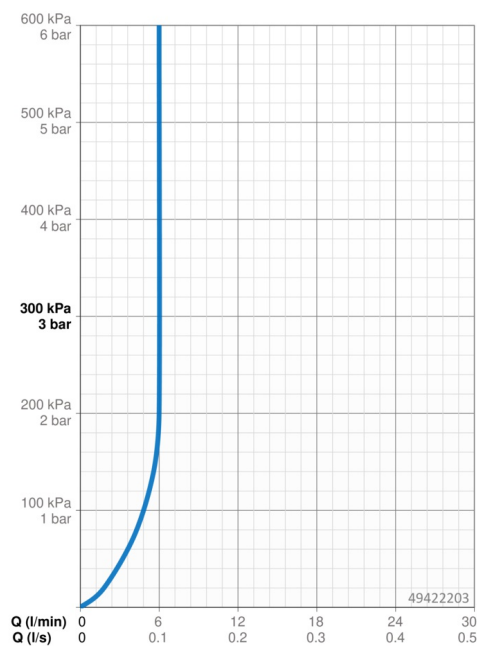

EAN: 4015474255098
static.hansa.com/49422203

- Umývadlo
- Jednopáková
- Stojanková
- Chróm
- Pevné výtokové rameno
- PCA® - aerátor s konštantným prietokom vody aj pri kolísaní tlaku
- Páka so symbolom teplej a studenej vody, Jedna ovládacia páka / rukoväť
- Funkcie pre nastavenie maximálnej teploty a prietoku vody, Nastaviteľný obmedzovač teploty vody (súčasť dodávky, možnosť dodatočnej inštalácie)
- $\varnothing$ 35 mm keramická kartuša pre ovládanie teploty a prietoku vody
- Flexibilné pripojovacie hadičky
- Telo batérie z mosadze DZR, Montážny systém Rapid
- Bez odtokovej garnitúry, Bez otvoru na tiahlo

Technické údaje

Vlastnosti prietoku

Prietok pri tlaku 3 bar (s ovládačom prietoku)	6.0 l/min
Pokles tlaku pri prietoku (0,1 l/s)	2 bar

Technické vlastnosti

Veľkosť DN (menovitý rozmer)	DN15
Dodávka teplej vody	max. +70°C
Pracovný tlak	1-10 bar
Spojovacia veľkosť	G3/8
Projection	107 mm
Spätná klapka (STN EN 1717)	AA
Materiál	Mosadz

Predpisy

Norma EN	EN 817
Trieda hlučnosti	I (ISO 3822)

Schválenia a Prehlásenia

KIWA	K6116/08
DVGW	NW-6506CN0242
ABP	P-IX 38251/IA