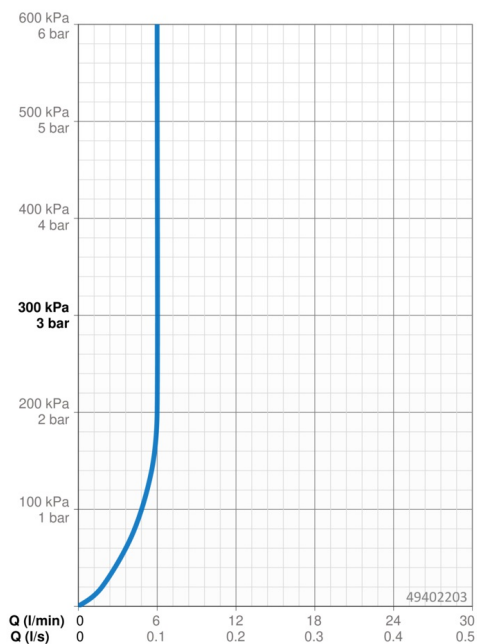

EAN: 4015474253988
static.hansa.com/49402203

- Umývadlo
- Jednopáková
- Stojanková
- Chróm
- Pevné výtokové rameno
- PCA® - aerátor s konštantným prietokom vody aj pri kolísaní tlaku
- Páka so symbolom teplej a studenej vody, Jedna ovládacia páka / rukoväť
- Odtoková garnitúra s tiahom
- Funkcie pre nastavenie maximálnej teploty a prietoku vody, Nastaviteľný obmedzovač teploty vody (súčasť dodávky, možnosť dodatočnej inštalácie)
- $\varnothing$ 35 mm keramická kartuša pre ovládanie teploty a prietoku vody
- Flexibilné pripojovacie hadičky
- Telo batérie z mosadze DZR, Montážny systém Rapid

Technické údaje

Vlastnosti prietoku

Prietok pri tlaku 3 bar (s ovládačom prietoku) **6.0 l/min**

Technické vlastnosti

Veľkosť DN (menovitý rozmer) **DN15**
Dodávka teplej vody **max. +70°C**
Pracovný tlak **0.5-10 bar**
Spojovacia veľkosť **G3/8**
Projection **107 mm**
Spätná klapka (STN EN 1717) **AA**
Materiál **Mosadz**

Predpisy

Norma EN **EN 817**
Trieda hlučnosti **I (ISO 3822)**

Schválenia a Prehlásenia

KIWA **K6116/08**
DVGW **NW-6506CN0242**
ABP **P-IX 38251/IA**
EPD **S-P-06391**