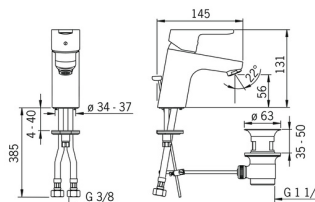

Technické údaje

Vlastnosti prietoku

Prietok pri tlaku 3 bar (s ovládačom prietoku) **6.0 l/min**

Technické vlastnosti

Veľkosť DN (menovitý rozmer) **DN15**
 Dodávka teplej vody **max. +70°C**
 Pracovný tlak **0.5-10 bar**
 Spojovacia veľkosť **G3/8**
 Projection **107 mm**
 Spätná klapka (STN EN 1717) **AA**
 Materiál **Mosadz**

Predpisy

Norma EN **EN 817**
 Trieda hlučnosti **I (ISO 3822)**

Schválenia a Prehlásenia

KIWA **K6116/08**
 DVGW **NW-6506CN0242**
 ABP **P-IX 38251/IA**
 EPD **S-P-06391**

Náhradné diely

SP49402203

Název	Kód
1 Ovládacia rukoväť	59913827
1.1 Skrutka, M5x8, SW2.5	59904755
1.3 Záslepka Sivá	59912112
2 Krytka, 33x3 mm	59912504
2.1 Tesnenie, 45x35.5x5.4	59913651
3 Prítlačná matica, M40x1, SW30	59913210
4 Kartuš, 3.5 Classic	59913075
4 Kartuš, 3.5 Eco	59912324
4.1 Temperature adjustment limiter	59912325
4.3 O-kružok, d 28.24x2.62	59912590
4.4 O-kružok, d 10.10x1.60	59905072
5.1 Ovládacie tiahlo	59913067
5.2 Spojovací diel tiahla	59904624
5.3 Gumové tesnenie	59914591
5.5 Fixing plate	59904765
5.6 Skrutka, M8x1, SW13	59904766
5.7 Upevňovací set	59912113
5.8 Flexibilná hadička, L=430, G3/8-M10x1 RH Ukončené	59913213
5.9 Flexibilná hadička, L=430, G3/8-M10x1	59912515
5.10 O-kružok, d 7.65x1.78	59902337
5.11 Tesnenie, 9.5x14.4x2	59912551
5.12 Upevňovacia skrutka, M8x1, L=140	59912474
6 Aerátor, M24x1, 6 l/min	59913727
7 Vypúšťací ventil umývadla	59904620
7 Vypúšťací ventil umývadla, (2019-)	59914764
N.I. Klúč, SW30/34	59912108