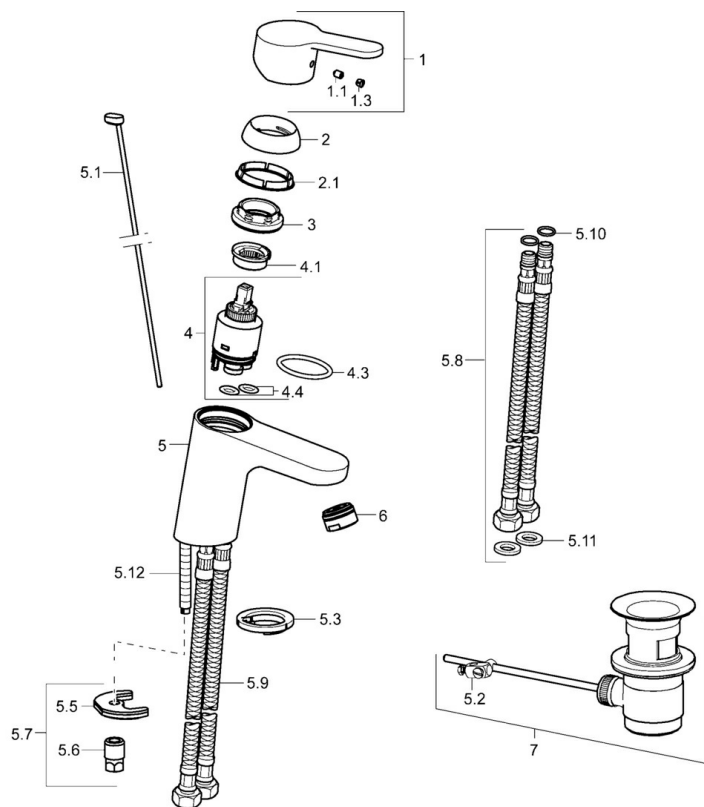

Technické údaje

Vlastnosti prietoku

Prietok pri tlaku 3 bar (s ovládačom prietoku) **6.0 l/min**

Technické vlastnosti

Veľkosť DN (menovitý rozmer) **DN15**
 Dodávka teplej vody **max. +70°C**
 Pracovný tlak **0.5-10 bar**
 Spojovacia veľkosť **G3/8**
 Projection **107 mm**
 Spätná klapka (STN EN 1717) **AA**
 Materiál **Mosadz**

Predpisy

Norma EN **EN 817**
 Trieda hlučnosti **I (ISO 3822)**

Schválenia a Prehlásenia

KIWA **K6116/08**
 DVGW **NW-6506CN0242**
 ABP **P-IX 38251/IA**
 EPD **S-P-06391**

Náhradné diely

SP49402203

Název	Kód
1 Ovládacia rukoväť	59913827
1.1 Skrutka, M5x8, SW2.5	59904755
1.3 Záslepka Sivá	59912112
2 Krytka, 33x3 mm	59912504
2.1 Tesnenie, 45x35.5x5.4	59913651
3 Prítlačná matica, M40x1, SW30	59913210
4 Kartuš, 3.5 Classic	59913075
4 Kartuš, 3.5 Eco	59912324
4.1 Temperature adjustment limiter	59912325
4.3 O-kružok, d 28.24x2.62	59912590
4.4 O-kružok, d 10.10x1.60	59905072
5.1 Ovládacie tiahlo	59913067
5.2 Spojovací diel tiahla	59904624
5.3 Gumové tesnenie	59914591
5.5 Fixing plate	59904765
5.6 Skrutka, M8x1, SW13	59904766
5.7 Upevňovací set	59912113
5.8 Flexibilná hadička, L=430, G3/8-M10x1 RH Ukončené	59913213
5.9 Flexibilná hadička, L=430, G3/8-M10x1	59912515
5.10 O-kružok, d 7.65x1.78	59902337
5.11 Tesnenie, 9.5x14.4x2	59912551
5.12 Upevňovacia skrutka, M8x1, L=140	59912474
6 Aerátor, M24x1, 6 l/min	59913727
7 Vypúšťací ventil umývadla	59904620
7 Vypúšťací ventil umývadla, (2019-)	59914764
N.I. Klúč, SW30/34	59912108