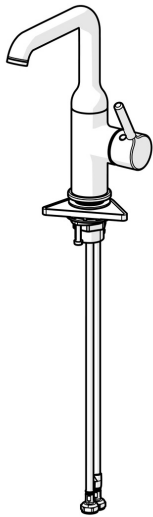

EAN: 4057304017452
static.hansa.com/54552207

- Umývadlo
- Jednopaková s bočným ovládaním
- Stojanková
- Chróm
- Otočné výtokové rameno
- CASCADE® - aerátor, PCA® - aerátor s konštantným prietokom vody aj pri kolísaní tlaku
- Jedna ovládacia páka / rukoväť, Pin - tyčinková páka, Páka so symbolom teplej a studenej vody
- Funkcie pre nastavenie maximálnej teploty a prietoku vody
- \varnothing 30 mm keramická kartuša pre ovládanie teploty a prietoku vody
- Flexibilné pripojovacie hadičky
- Telo batérie z mosadze DZR
- Bez odtokovej garnitúry

Technické údaje

Vlastnosti prietoku

Prietok pri tlaku 3 bar (s ovládačom prietoku) **6.0 l/min**

Technické vlastnosti

Dodávka teplej vody **max. +70°C**
 Pracovný tlak **0.5-10 bar**
 Spojovacia veľkosť **G3/8**
 Projection **147 mm**
 Spätná klapka (STN EN 1717) **AA**
 Materiál **Mosadz**

Predpisy

Norma EN **EN 817**
 Trieda hlučnosti **I (ISO 3822)**

Náhradné diely

SP54552207

Název	Kód
01 Aerátor a kľúč, PCA 5.7 l/min	1012273V
02 Vysoký výtok	1012339V
03 Tesnenie výtokového ramena	59914266
04 Kartuš, 3.0	1014428V
05 Prítlačná matica, M34x1.5	1012133V
06 Krytka	1012132V
07 Ovládacia rukoväť	1001749V
08 Záslepka	1012105V
09 Upevňovací set	59913479
10 Podložka	59910008