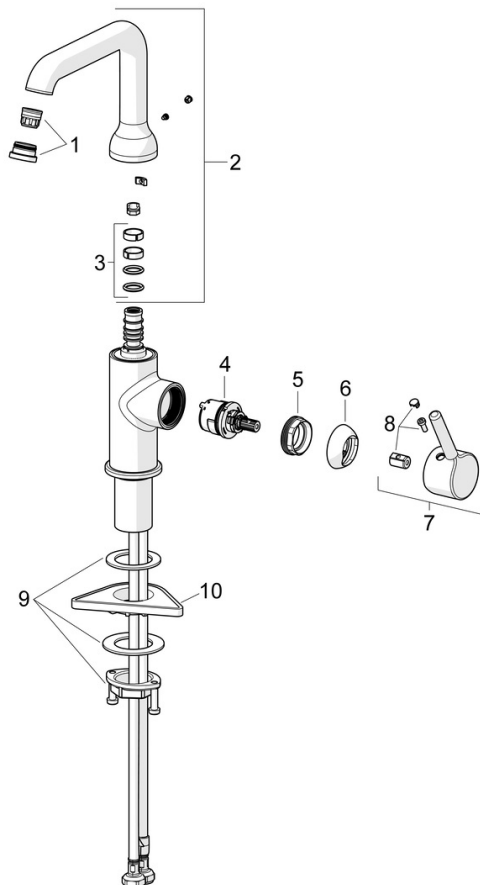

EAN: 4057304017452
static.hansa.com/54552207

- Umývadlo
- Jednopaková s bočným ovládaním
- Stojanková
- Chróm
- Otočné výtokové rameno
- CASCADE® - aerátor, PCA® - aerátor s konštantným prietokom vody aj pri kolísaní tlaku
- Jedna ovládacia páka / rukoväť, Pin - tyčinková páka, Páka so symbolom teplej a studenej vody
- Funkcie pre nastavenie maximálnej teploty a prietoku vody
- \varnothing 30 mm keramická kartuša pre ovládanie teploty a prietoku vody
- Flexibilné pripojovacie hadičky
- Telo batérie z mosadze DZR
- Bez odtokovej garnitúry

Technické údaje

Vlastnosti prietoku

Prietok pri tlaku 3 bar (s ovládačom prietoku) **6.0 l/min**

Technické vlastnosti

Dodávka teplej vody **max. +70°C**
 Pracovný tlak **0.5-10 bar**
 Spojovacia veľkosť **G3/8**
 Projection **147 mm**
 Spätná klapka (STN EN 1717) **AA**
 Materiál **Mosadz**

Predpisy

Norma EN **EN 817**
 Trieda hlučnosti **I (ISO 3822)**

Náhradné diely

SP54552207

Název	Kód
01 Aerátor a kľúč, PCA 5.7 l/min	1012273V
02 Vysoký výtok	1012339V
03 Tesnenie výtokového ramena	59914266
04 Kartuš, 3.0	1014428V
05 Prítlačná matica, M34x1.5	1012133V
06 Krytka	1012132V
07 Ovládacia rukoväť	1001749V
08 Záslepka	1012105V
09 Upevňovací set	59913479
10 Podložka	59910008