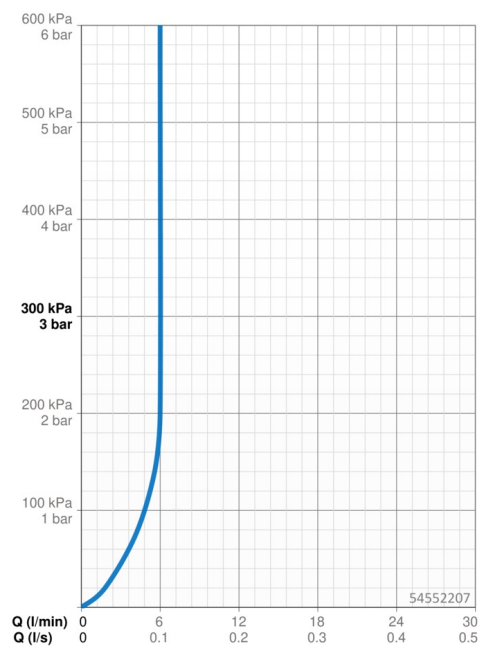

EAN: 4057304017452
static.hansa.com/54552207

- Umývadlo
- Jednopaková s bočným ovládaním
- Stojanková
- Chróm
- Otočné výtokové rameno
- CASCADE® - aerátor, PCA® - aerátor s konštantným prietokom vody aj pri kolísaní tlaku
- Jedna ovládacia páka / rukoväť, Pin - tyčinková páka, Páka so symbolom teplej a studenej vody
- Funkcie pre nastavenie maximálnej teploty a prietoku vody
- $\varnothing$ 30 mm keramická kartuša pre ovládanie teploty a prietoku vody
- Flexibilné pripojovacie hadičky
- Telo batérie z mosadze DZR
- Bez odtokovej garnitúry

Technické údaje

Vlastnosti prietoku

Prietok pri tlaku 3 bar (s ovládačom prietoku) **6.0 l/min**

Technické vlastnosti

Dodávka teplej vody **max. +70°C**
Pracovný tlak **0.5-10 bar**
Spojovacia veľkosť **G3/8**
Projection **147 mm**
Spätná klapka (STN EN 1717) **AA**
Materiál **Mosadz**

Predpisy

Norma EN **EN 817**
Trieda hlučnosti **I (ISO 3822)**