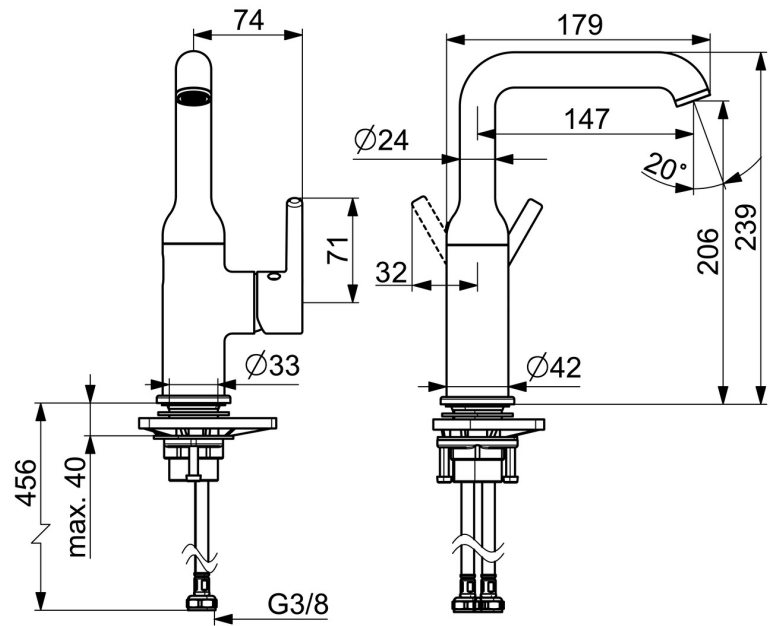

EAN: 4057304017452
static.hansa.com/54552207

- Umývadlo
- Jednopaková s bočným ovládaním
- Stojanková
- Chróm
- Otočné výtokové rameno
- CASCADE® - aerátor, PCA® - aerátor s konštantným prietokom vody aj pri kolísaní tlaku
- Jedna ovládacia páka / rukoväť, Pin - tyčinková páka, Páka so symbolom teplej a studenej vody
- Funkcie pre nastavenie maximálnej teploty a prietoku vody
- \varnothing 30 mm keramická kartuša pre ovládanie teploty a prietoku vody
- Flexibilné pripojovacie hadičky
- Telo batérie z mosadze DZR
- Bez odtokovej garnitúry

Technické údaje

Vlastnosti prietoku

Prietok pri tlaku 3 bar (s ovládačom prietoku) **6.0 l/min**

Technické vlastnosti

Dodávka teplej vody **max. +70°C**
 Pracovný tlak **0.5-10 bar**
 Spojovacia veľkosť **G3/8**
 Projection **147 mm**
 Spätná klapka (STN EN 1717) **AA**
 Materiál **Mosadz**

Predpisy

Norma EN **EN 817**
 Trieda hlučnosti **I (ISO 3822)**

Náhradné diely

SP54552207

Název	Kód
01 Aerátor a kľúč, PCA 5.7 l/min	1012273V
02 Vysoký výtok	1012339V
03 Tesnenie výtokového ramena	59914266
04 Kartuš, 3.0	1014428V
05 Prítlačná matica, M34x1.5	1012133V
06 Krytka	1012132V
07 Ovládacia rukoväť	1001749V
08 Záslepka	1012105V
09 Upevňovací set	59913479
10 Podložka	59910008