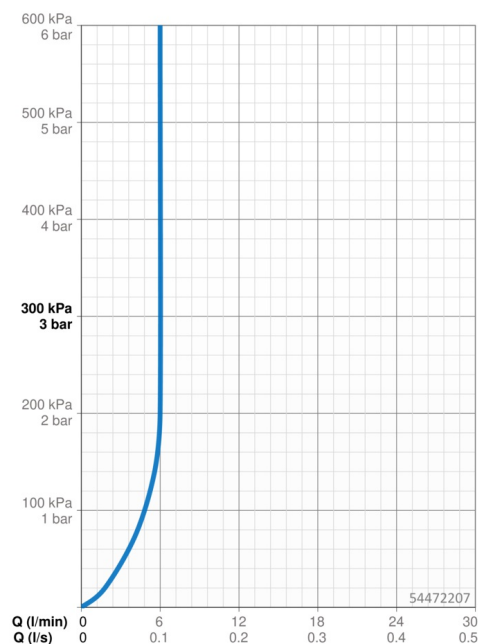

EAN: 4057304017483
static.hansa.com/54472207

- Umývadlo
- Jednopáková
- Stojanková
- Chróm
- Pevné výtokové rameno
- CASCADE® - aerátor, PCA® - aerátor s konštantným prietokom vody aj pri kolísaní tlaku
- Jedna ovládacia páka / rukoväť, Pin - tyčinková páka, Páka so symbolom teplej a studenej vody
- Funkcie pre nastavenie maximálnej teploty a prietoku vody, Nastaviteľný obmedzovač teploty vody (súčasť dodávky, možnosť dodatočnej inštalácie)
- $\varnothing$ 30 mm keramická kartuša pre ovládanie teploty a prietoku vody
- Flexibilné pripojovacie hadičky
- Telo batérie z mosadze DZR
- Bez odtokovej garnitúry

Technické údaje

Vlastnosti prietoku

Prietok pri tlaku 3 bar (s ovládačom prietoku) **6.0 l/min**

Technické vlastnosti

Dodávka teplej vody **max. +70°C**
Pracovný tlak **0.5-10 bar**
Spojovacia veľkosť **G3/8**
Projection **168 mm**
Spätná klapka (STN EN 1717) **AA**
Materiál **Mosadz**

Predpisy

Norma EN **EN 817**
Trieda hlučnosti **I (ISO 3822)**

Schválenia a Prehlásenia

EPD **S-P-06391**