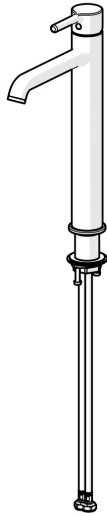

Náhradné diely

SP54372207

Název	Kód
01 Ovládacía rukoväť	1014999V
02 Záslepka	1012105V
03 Krytka	1012132V
04 Prítlačná matica, M34x1.5	1012133V
05 Kartuš, 3.0	1014428V
06 Aerátor a kľúč, PCA 5.7 l/min	1012273V
07 Upevňovací set	59913479