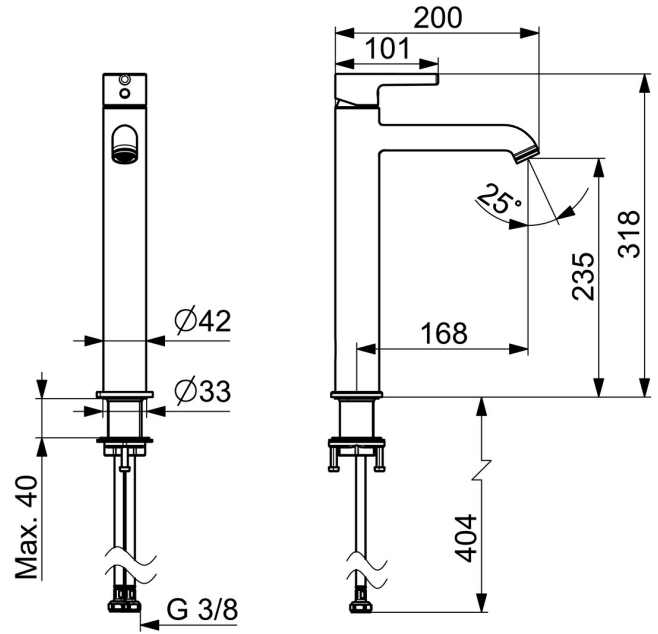

Náhradné diely

SP54372207

Název	Kód
01 Ovládacía rukoväť	1014999V
02 Záslepka	1012105V
03 Krytka	1012132V
04 Prítlačná matica, M34x1.5	1012133V
05 Kartuš, 3.0	1014428V
06 Aerátor a kľúč, PCA 5.7 l/min	1012273V
07 Upevňovací set	59913479