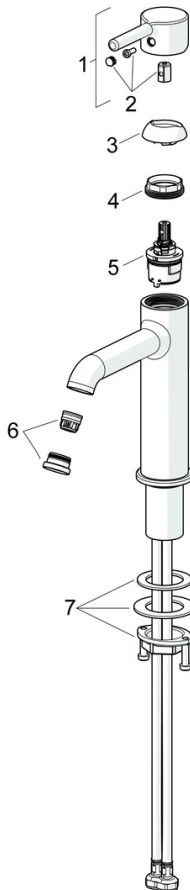

Náhradné diely

SP54372207

Název	Kód
01 Ovládacía rukoväť	1014999V
02 Záslepka	1012105V
03 Krytka	1012132V
04 Prítlačná matica, M34x1.5	1012133V
05 Kartuš, 3.0	1014428V
06 Aerátor a kľúč, PCA 5.7 l/min	1012273V
07 Upevňovací set	59913479