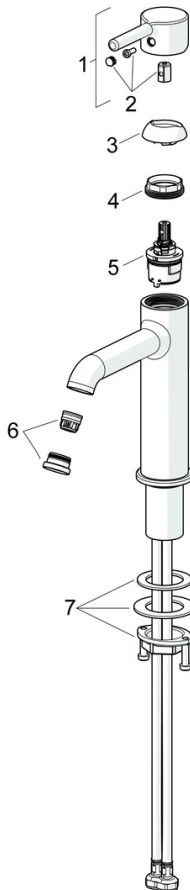

EAN: 4057304017414
static.hansa.com/54372207

- Umývadlo
- Jednopáková
- Stojanková
- Chróm
- Pevné výtokové rameno
- CASCADE® - aerátor, PCA® - aerátor s konštantným prietokom vody aj pri kolísaní tlaku
- Jedna ovládacia páka / rukoväť, Pin - tyčinková páka, Páka so symbolom teplej a studenej vody
- Funkcie pre nastavenie maximálnej teploty a prietoku vody
- \varnothing 30 mm keramická kartuša pre ovládanie teploty a prietoku vody
- Flexibilné pripojovacie hadičky
- Telo batérie z mosadze DZR
- Bez odtokovej garnitúry

Technické údaje

Vlastnosti prietoku

Prietok pri tlaku 3 bar (s ovládačom prietoku) **6.0 l/min**

Technické vlastnosti

Dodávka teplej vody **max. +70°C**
 Pracovný tlak **0.5-10 bar**
 Spojovacia veľkosť **G3/8**
 Projection **133 mm**
 Spätná klapka (STN EN 1717) **AA**
 Materiál **Mosadz**

Predpisy

Norma EN **EN 817**

Schválenia a Prehlásenia

EPD **S-P-06391**

Náhradné diely

SP54372207

Název	Kód
01 Ovládacía rukoväť	1014999V
02 Záslepka	1012105V
03 Krytka	1012132V
04 Prítlačná matica, M34x1.5	1012133V
05 Kartuš, 3.0	1014428V
06 Aerátor a kľúč, PCA 5.7 l/min	1012273V
07 Upevňovací set	59913479