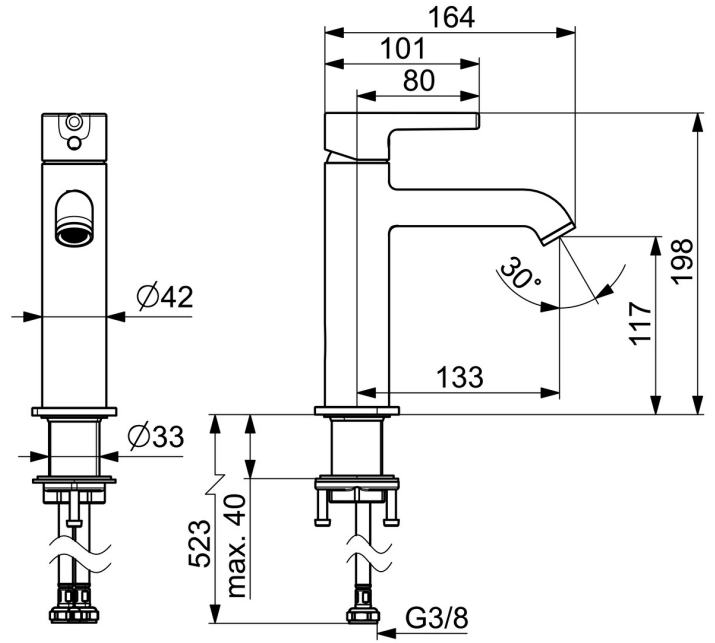

EAN: 4057304017414
static.hansa.com/54372207

- Umývadlo
- Jednopáková
- Stojanková
- Chróm
- Pevné výtokové rameno
- CASCADE® - aerátor, PCA® - aerátor s konštantným prietokom vody aj pri kolísaní tlaku
- Jedna ovládacia páka / rukoväť, Pin - tyčinková páka, Páka so symbolom teplej a studenej vody
- Funkcie pre nastavenie maximálnej teploty a prietoku vody
- \varnothing 30 mm keramická kartuša pre ovládanie teploty a prietoku vody
- Flexibilné pripojovacie hadičky
- Telo batérie z mosadze DZR
- Bez odtokovej garnitúry

Technické údaje

Vlastnosti prietoku

Prietok pri tlaku 3 bar (s ovládačom prietoku) **6.0 l/min**

Technické vlastnosti

Dodávka teplej vody **max. +70°C**
 Pracovný tlak **0.5-10 bar**
 Spojovacia veľkosť **G3/8**
 Projection **133 mm**
 Spätná klapka (STN EN 1717) **AA**
 Materiál **Mosadz**

Predpisy

Norma EN **EN 817**

Schválenia a Prehlásenia

EPD **S-P-06391**

Náhradné diely

SP54372207

Název	Kód
01 Ovládacía rukoväť	1014999V
02 Záslepka	1012105V
03 Krytka	1012132V
04 Prítlačná matica, M34x1.5	1012133V
05 Kartuš, 3.0	1014428V
06 Aerátor a kľúč, PCA 5.7 l/min	1012273V
07 Upevňovací set	59913479