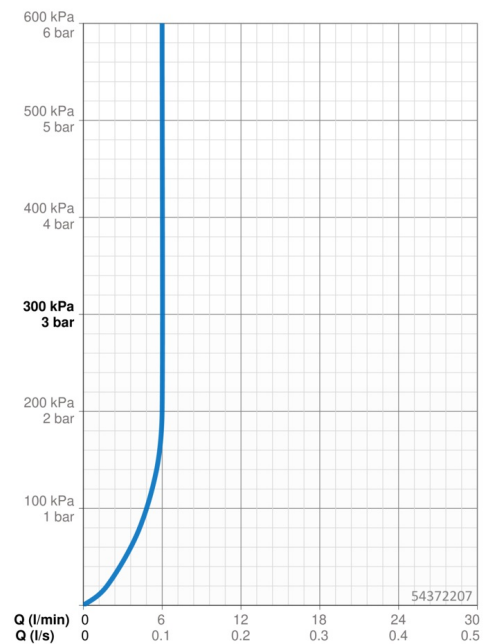

EAN: 4057304017414
static.hansa.com/54372207

- Umývadlo
- Jednopáková
- Stojanková
- Chróm
- Pevné výtokové rameno
- CASCADE® - aerátor, PCA® - aerátor s konštantným prietokom vody aj pri kolísaní tlaku
- Jedna ovládacia páka / rukoväť, Pin - tyčinková páka, Páka so symbolom teplej a studenej vody
- Funkcie pre nastavenie maximálnej teploty a prietoku vody
- $\varnothing$ 30 mm keramická kartuša pre ovládanie teploty a prietoku vody
- Flexibilné pripojovacie hadičky
- Telo batérie z mosadze DZR
- Bez odtokovej garnitúry

Technické údaje

Vlastnosti prietoku

Prietok pri tlaku 3 bar (s ovládačom prietoku) **6.0 l/min**

Technické vlastnosti

Dodávka teplej vody **max. +70°C**
Pracovný tlak **0.5-10 bar**
Spojovacia veľkosť **G3/8**
Projection **133 mm**
Spätná klapka (STN EN 1717) **AA**
Materiál **Mosadz**

Predpisy

Norma EN **EN 817**

Schválenia a Prehlásenia

EPD **S-P-06391**