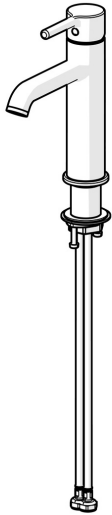

EAN: 4057304017414
static.hansa.com/54372207

- Umývadlo
- Jednopáková
- Stojanková
- Chróm
- Pevné výtokové rameno
- CASCADE® - aerátor, PCA® - aerátor s konštantným prietokom vody aj pri kolísaní tlaku
- Jedna ovládacia páka / rukoväť, Pin - tyčinková páka, Páka so symbolom teplej a studenej vody
- Funkcie pre nastavenie maximálnej teploty a prietoku vody
- \varnothing 30 mm keramická kartuša pre ovládanie teploty a prietoku vody
- Flexibilné pripojovacie hadičky
- Telo batérie z mosadze DZR
- Bez odtokovej garnitúry

Technické údaje

Vlastnosti prietoku

Prietok pri tlaku 3 bar (s ovládačom prietoku) **6.0 l/min**

Technické vlastnosti

Dodávka teplej vody **max. +70°C**
 Pracovný tlak **0.5-10 bar**
 Spojovacia veľkosť **G3/8**
 Projection **133 mm**
 Spätná klapka (STN EN 1717) **AA**
 Materiál **Mosadz**

Predpisy

Norma EN **EN 817**

Schválenia a Prehlásenia

EPD **S-P-06391**

Náhradné diely

SP54372207

Název	Kód
01 Ovládacía rukoväť	1014999V
02 Záslepka	1012105V
03 Krytka	1012132V
04 Prítlačná matica, M34x1.5	1012133V
05 Kartuš, 3.0	1014428V
06 Aerátor a kľúč, PCA 5.7 l/min	1012273V
07 Upevňovací set	59913479