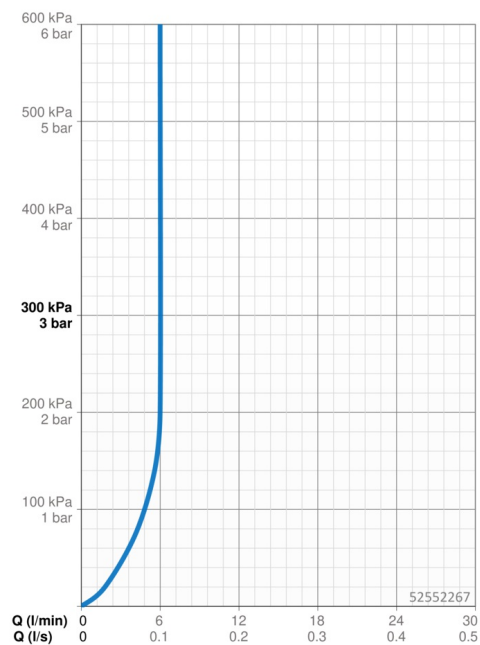

EAN: 4057304017216
static.hansa.com/52552267

- Umývadlo
- Jednopaková s bočným ovládaním
- Stojanková
- Chróm
- Otočné výtokové rameno
- PCA® - aerátor s konštantným prietokom vody aj pri kolísaní tlaku
- Jedna ovládacia páka / rukoväť, Pin - tyčinková páka, Páka so symbolom teplej a studenej vody
- Funkcie pre nastavenie maximálnej teploty a prietoku vody
- $\varnothing$ 30 mm keramická kartuša pre ovládanie teploty a prietoku vody
- Flexibilné pripojovacie hadičky
- Telo batérie z mosadze DZR
- Bez odtokovej garnitúry

Technické údaje

Vlastnosti prietoku

Prietok pri tlaku 3 bar (s ovládačom prietoku) **6.0 l/min**

Technické vlastnosti

Dodávka teplej vody **max. +70°C**
Pracovný tlak **0.5-10 bar**
Spojovacia veľkosť **G3/8**
Projection **152 mm**
Spätná klapka (STN EN 1717) **AA**
Materiál **Mosadz**

Predpisy

Norma EN **EN 817**

Schválenia a Prehlásenia

EPD **S-P-06391**