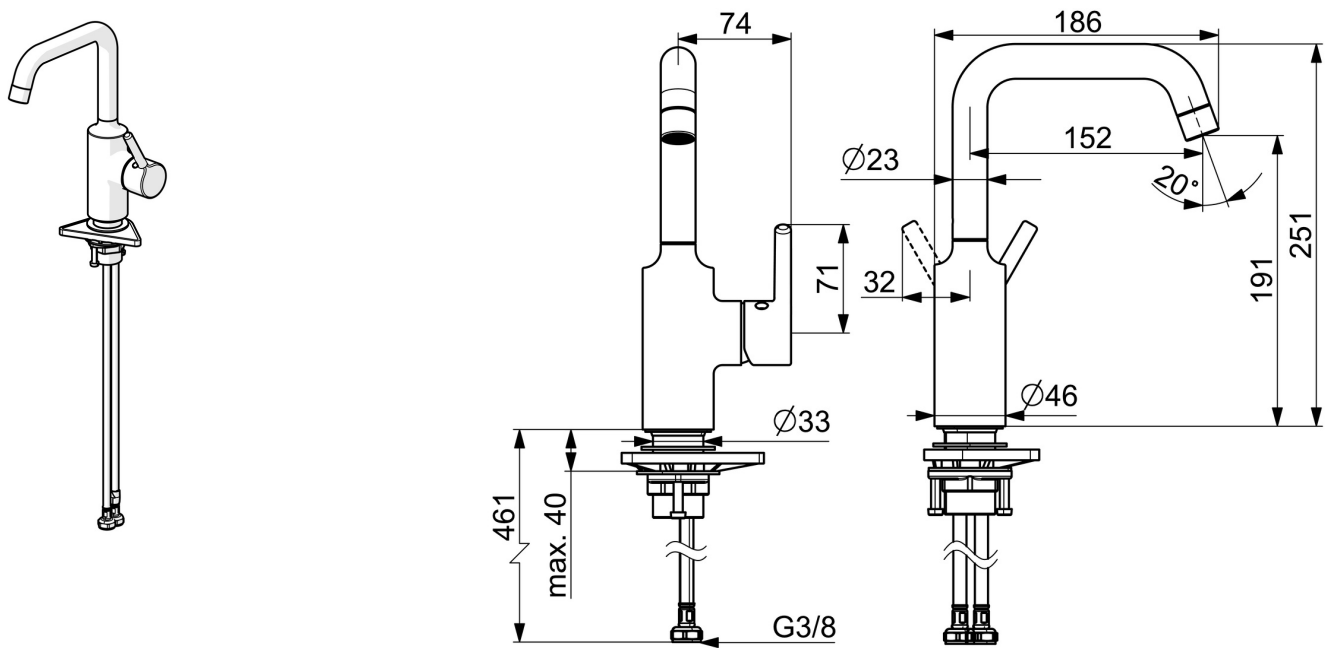

EAN: 4057304017216
static.hansa.com/52552267

- Umývadlo
- Jednopaková s bočným ovládaním
- Stojanková
- Chróm
- Otočné výtokové rameno
- PCA® - aerátor s konštantným prietokom vody aj pri kolísaní tlaku
- Jedna ovládacia páka / rukoväť, Pin - tyčinková páka, Páka so symbolom teplej a studenej vody
- Funkcie pre nastavenie maximálnej teploty a prietoku vody
- \varnothing 30 mm keramická kartuša pre ovládanie teploty a prietoku vody
- Flexibilné pripojovacie hadičky
- Telo batérie z mosadze DZR
- Bez odtokovej garnitúry

Technické údaje

Vlastnosti prietoku

Prietok pri tlaku 3 bar (s ovládačom prietoku) **6.0 l/min**

Technické vlastnosti

Dodávka teplej vody **max. +70°C**
 Pracovný tlak **0.5-10 bar**
 Spojovacia veľkosť **G3/8**
 Projection **152 mm**
 Spätná klapka (STN EN 1717) **AA**
 Materiál **Mosadz**

Predpisy

Norma EN **EN 817**

Schválenia a Prehlásenia

EPD **S-P-06391**

Náhradné diely

SP52552267

	Názov	Kód
01	Aerator, 6 l/min	59914428
02	Vysoký výtok	1012809V
03	Tesnenie výtokového ramena	59914266
04	Kartuš, 3.0	1014428V
05	Prítlačná matica, M34x1.5	1012133V
06	Krytka	1012132V
07	Ovládacia rukoväť	1001749V
08	Záslepka	1012105V
09	Upevňovací set	59913479
10	Podložka	59910008