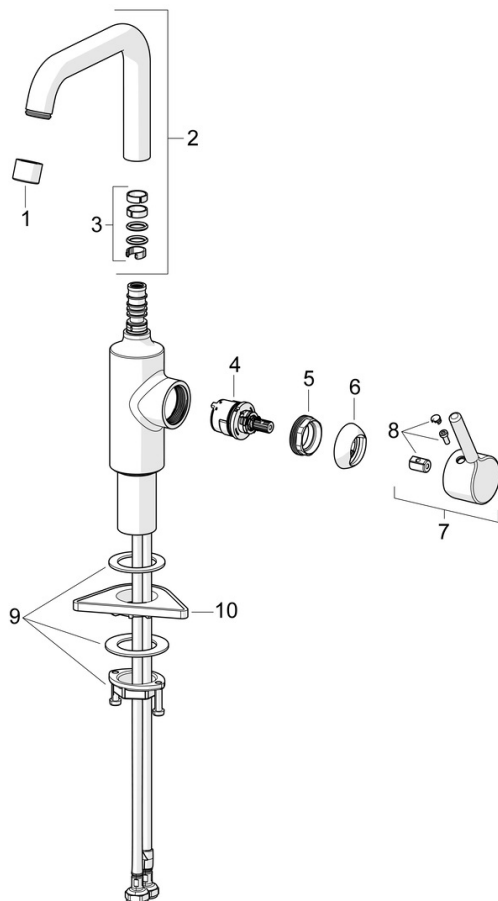

EAN: 4057304017216
static.hansa.com/52552267

- Umývadlo
- Jednopaková s bočným ovládaním
- Stojanková
- Chróm
- Otočné výtokové rameno
- PCA® - aerátor s konštantným prietokom vody aj pri kolísaní tlaku
- Jedna ovládacia páka / rukoväť, Pin - tyčinková páka, Páka so symbolom teplej a studenej vody
- Funkcie pre nastavenie maximálnej teploty a prietoku vody
- \varnothing 30 mm keramická kartuša pre ovládanie teploty a prietoku vody
- Flexibilné pripojovacie hadičky
- Telo batérie z mosadze DZR
- Bez odtokovej garnitúry

Technické údaje

Vlastnosti prietoku

Prietok pri tlaku 3 bar (s ovládačom prietoku) **6.0 l/min**

Technické vlastnosti

Dodávka teplej vody **max. +70°C**
 Pracovný tlak **0.5-10 bar**
 Spojovacia veľkosť **G3/8**
 Projection **152 mm**
 Spätná klapka (STN EN 1717) **AA**
 Materiál **Mosadz**

Predpisy

Norma EN **EN 817**

Schválenia a Prehlásenia

EPD **S-P-06391**

Náhradné diely

SP52552267

	Názov	Kód
01	Aerator, 6 l/min	59914428
02	Vysoký výtok	1012809V
03	Tesnenie výtokového ramena	59914266
04	Kartuš, 3.0	1014428V
05	Prítlačná matica, M34x1.5	1012133V
06	Krytka	1012132V
07	Ovládacia rukoväť	1001749V
08	Záslepka	1012105V
09	Upevňovací set	59913479
10	Podložka	59910008