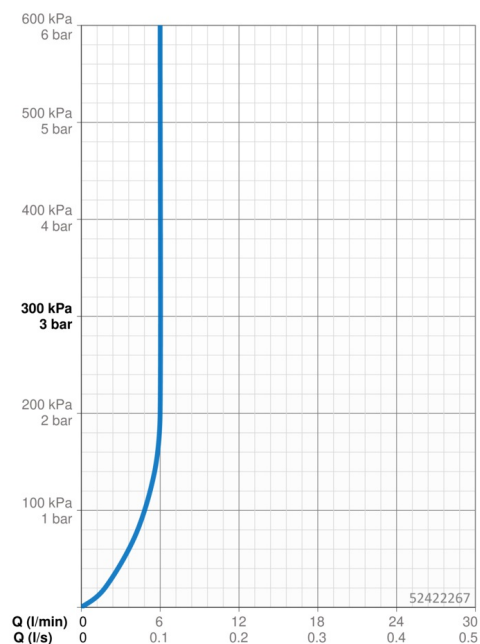

EAN: 4057304017155
static.hansa.com/52422267

- Umývadlo
- Jednopáková
- Stojanková
- Chróm
- Pevné výtokové rameno
- PCA® - aerátor s konštantným prietokom vody aj pri kolísaní tlaku
- Jedna ovládacia páka / rukoväť, Pin - tyčinková páka, Páka so symbolom teplej a studenej vody
- Funkcie pre nastavenie maximálnej teploty a prietoku vody
- $\varnothing$ 30 mm keramická kartuša pre ovládanie teploty a prietoku vody
- Flexibilné pripojovacie hadičky
- Telo batérie z mosadze DZR, 3S - inštalčný systém pre bezpečné a jednoduché upevnenie batérie
- Bez odtokovej garnitúry

Technické údaje

Vlastnosti prietoku

Prietok pri tlaku 3 bar (s ovládačom prietoku) **6.0 l/min**

Technické vlastnosti

Dodávka teplej vody **max. +70°C**
Pracovný tlak **0.5-10 bar**
Spojovacia veľkosť **G3/8**
Projection **109 mm**
Spätná klapka (STN EN 1717) **AA**
Materiál **Mosadz**

Predpisy

Norma EN **EN 817**

Schválenia a Prehlásenia

EPD **S-P-06391**