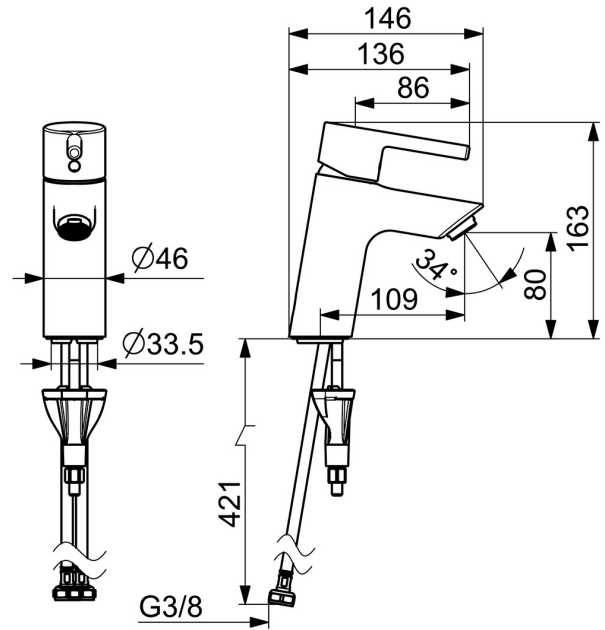

Náhradné diely

SP52372263

Název	Kód
01 Ovládacia rukoväť	1014995V
01 Ovládacia rukoväť	1015000V
02 Záslepka	1012105V
03 Krytka	1012421V
04 Prítlačná matica, M34x1.5	1012133V
05 Kartuš, 3.0	1014428V
06 Aerator, M24x1, 6 l/min	59913727
07 Gumové tesnenie	59914591
08 Upevňovacia skrutka, M8x1, L=130	59914474
09 Upevňovací set	59914475