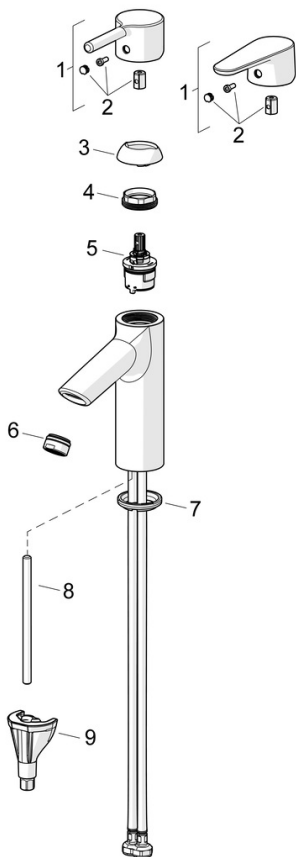

### Technické vlastnosti

Dodávka teplej vody **max. +70°C**  
 Pracovný tlak **0.5-10 bar**  
 Spojovacia veľkosť **G3/8**  
 Projection **109 mm**  
 Spätná klapka (STN EN 1717) **AA**  
 Materiál **Mosadz**

### SP52372263

Název	Kód
01 Ovládacia rukoväť	1014995V
01 Ovládacia rukoväť	1015000V
02 Záslepka	1012105V
03 Krytka	1012421V
04 Prítlačná matica, M34x1.5	1012133V
05 Kartuš, 3.0	1014428V
06 Aerator, M24x1, 6 l/min	59913727
07 Gumové tesnenie	59914591
08 Upevňovacia skrutka, M8x1, L=130	59914474
09 Upevňovací set	59914475