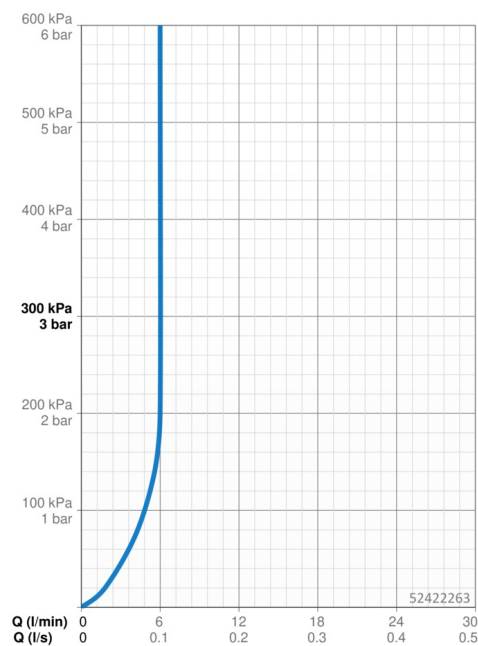

EAN: 4057304017117
static.hansa.com/52422263

- Umývadlo
- Jednopaková
- Stojanková
- Chróm
- Pevné výtokové rameno
- PCA® - aerátor s konštantným prietokom vody aj pri kolísaní tlaku
- Jedna ovládacia páka / rukoväť, Páka so symbolom teplej a studenej vody
- Funkcie pre nastavenie maximálnej teploty a prietoku vody
- $\varnothing$ 30 mm keramická kartuša pre ovládanie teploty a prietoku vody
- Flexibilné pripojovacie hadičky
- Telo batérie z mosadze DZR, 3S - inštalčný systém pre bezpečné a jednoduché upevnenie batérie
- Bez odtokovej garnitúry

Technické údaje

Vlastnosti prietoku

Prietok pri tlaku 3 bar (s ovládačom prietoku) **6.0 l/min**

Technické vlastnosti

Dodávka teplej vody **max. +70°C**
Pracovný tlak **0.5-10 bar**
Spojovacia veľkosť **G3/8**
Projection **109 mm**
Spätná klapka (STN EN 1717) **AA**
Materiál **Mosadz**

Predpisy

Norma EN **EN 817**

Schválenia a Prehlásenia

EPD **S-P-06391**