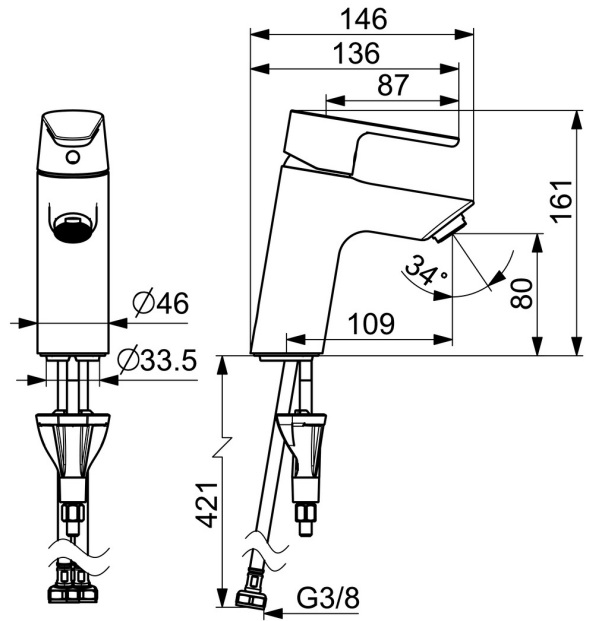

EAN: 4057304017117
static.hansa.com/52422263

- Umývadlo
- Jednopaková
- Stojanková
- Chróm
- Pevné výtokové rameno
- PCA® - aerátor s konštantným prietokom vody aj pri kolísaní tlaku
- Jedna ovládacia páka / rukoväť, Páka so symbolom teplej a studenej vody
- Funkcie pre nastavenie maximálnej teploty a prietoku vody
- \varnothing 30 mm keramická kartuša pre ovládanie teploty a prietoku vody
- Flexibilné pripojovacie hadičky
- Telo batérie z mosadze DZR, 3S - inštalčný systém pre bezpečné a jednoduché upevnenie batérie
- Bez odtokovej garnitúry

Technické údaje

Vlastnosti prietoku

Prietok pri tlaku 3 bar (s ovládačom prietoku) **6.0 l/min**

Technické vlastnosti

Dodávka teplej vody **max. +70°C**
 Pracovný tlak **0.5-10 bar**
 Spojovacia veľkosť **G3/8**
 Projection **109 mm**
 Spätná klapka (STN EN 1717) **AA**
 Materiál **Mosadz**

Predpisy

Norma EN **EN 817**

Schválenia a Prehlásenia

EPD **S-P-06391**

Náhradné diely

SP52372263

Název	Kód
01 Ovládacia rukoväť	1014995V
01 Ovládacia rukoväť	1015000V
02 Záslepka	1012105V
03 Krytka	1012421V
04 Pritlačná matica, M34x1.5	1012133V
05 Kartuš, 3.0	1014428V
06 Aerator, M24x1, 6 l/min	59913727
07 Gumové tesnenie	59914591
08 Upevňovacia skrutka, M8x1, L=130	59914474
09 Upevňovací set	59914475