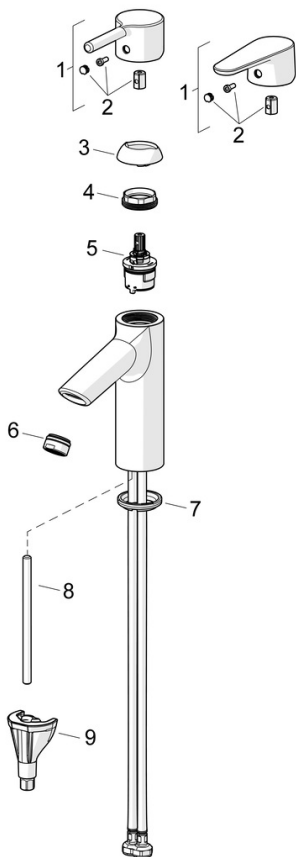

EAN: 4057304017117
static.hansa.com/52422263

- Umývadlo
- Jednopaková
- Stojanková
- Chróm
- Pevné výtokové rameno
- PCA® - aerátor s konštantným prietokom vody aj pri kolísaní tlaku
- Jedna ovládacia páka / rukoväť, Páka so symbolom teplej a studenej vody
- Funkcie pre nastavenie maximálnej teploty a prietoku vody
- \varnothing 30 mm keramická kartuša pre ovládanie teploty a prietoku vody
- Flexibilné pripojovacie hadičky
- Telo batérie z mosadze DZR, 3S - inštalčný systém pre bezpečné a jednoduché upevnenie batérie
- Bez odtokovej garnitúry

Technické údaje

Vlastnosti prietoku

Prietok pri tlaku 3 bar (s ovládačom prietoku) **6.0 l/min**

Technické vlastnosti

Dodávka teplej vody **max. +70°C**
 Pracovný tlak **0.5-10 bar**
 Spojovacia veľkosť **G3/8**
 Projection **109 mm**
 Spätná klapka (STN EN 1717) **AA**
 Materiál **Mosadz**

Predpisy

Norma EN **EN 817**

Schválenia a Prehlásenia

EPD **S-P-06391**

Náhradné diely

SP52372263

Název	Kód
01 Ovládacia rukoväť	1014995V
01 Ovládacia rukoväť	1015000V
02 Záslepka	1012105V
03 Krytka	1012421V
04 Pritlačná matica, M34x1.5	1012133V
05 Kartuš, 3.0	1014428V
06 Aerator, M24x1, 6 l/min	59913727
07 Gumové tesnenie	59914591
08 Upevňovacia skrutka, M8x1, L=130	59914474
09 Upevňovací set	59914475