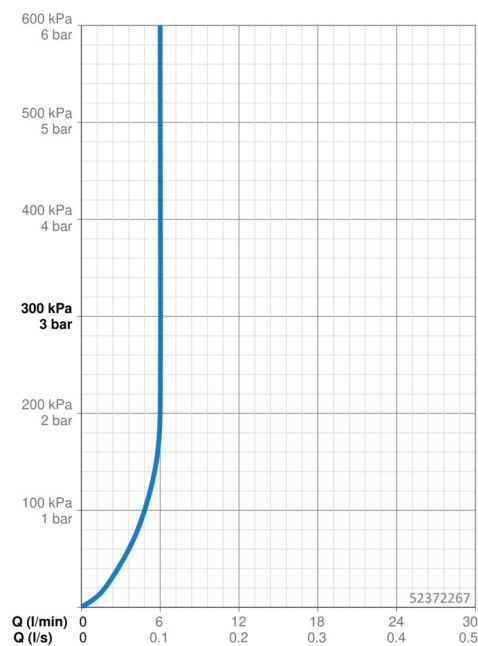

EAN: 4057304017179
static.hansa.com/52372267

- Umývadlo
- Jednopáková
- Stojanková
- Chróm
- Pevné výtokové rameno
- PCA® - aerátor s konštantným prietokom vody aj pri kolísaní tlaku
- Jedna ovládacia páka / rukoväť, Pin - tyčinková páka, Páka so symbolom teplej a studenej vody
- Funkcie pre nastavenie maximálnej teploty a prietoku vody
- $\varnothing$ 30 mm keramická kartuša pre ovládanie teploty a prietoku vody
- Flexibilné pripojovacie hadičky
- Telo batérie z mosadze DZR, 3S - inštalčný systém pre bezpečné a jednoduché upevnenie batérie
- Bez odtokovej garnitúry

Technické údaje

Vlastnosti prietoku

Prietok pri tlaku 3 bar (s ovládačom prietoku) **6.0 l/min**

Technické vlastnosti

Dodávka teplej vody **max. +70°C**
Pracovný tlak **0.5-10 bar**
Spojovacia veľkosť **G3/8**
Projection **114 mm**
Spätná klapka (STN EN 1717) **AA**
Materiál **Mosadz**

Predpisy

Norma EN **EN 817**

Schválenia a Prehlásenia

EPD **S-P-06391**