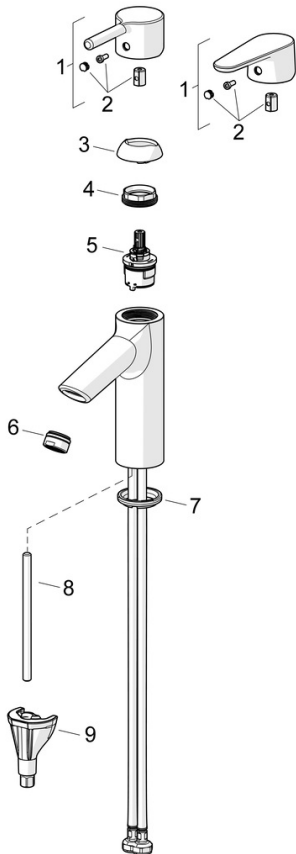

EAN: 4057304017179
static.hansa.com/52372267

- Umývadlo
- Jednopáková
- Stojanková
- Chróm
- Pevné výtokové rameno
- PCA® - aerátor s konštantným prietokom vody aj pri kolísaní tlaku
- Jedna ovládacia páka / rukoväť, Pin - tyčinková páka, Páka so symbolom teplej a studenej vody
- Funkcie pre nastavenie maximálnej teploty a prietoku vody
- \varnothing 30 mm keramická kartuša pre ovládanie teploty a prietoku vody
- Flexibilné pripojovacie hadičky
- Telo batérie z mosadze DZR, 3S - inštalčný systém pre bezpečné a jednoduché upevnenie batérie
- Bez odtokovej garnitúry

Technické údaje

Vlastnosti prietoku

Prietok pri tlaku 3 bar (s ovládačom prietoku) **6.0 l/min**

Technické vlastnosti

Dodávka teplej vody **max. +70°C**
 Pracovný tlak **0.5-10 bar**
 Spojovacia veľkosť **G3/8**
 Projection **114 mm**
 Spätná klapka (STN EN 1717) **AA**
 Materiál **Mosadz**

Predpisy

Norma EN **EN 817**

Schválenia a Prehlásenia

EPD **S-P-06391**

Náhradné diely

SP52372263

Název	Kód
01 Ovládacia rukoväť	1014995V
01 Ovládacia rukoväť	1015000V
02 Záslepka	1012105V
03 Krytka	1012421V
04 Prítláčna matica, M34x1.5	1012133V
05 Kartuš, 3.0	1014428V
06 Aerátor, M24x1, 6 l/min	59913727
07 Gumové tesnenie	59914591
08 Upevňovacia skrutka, M8x1, L=130	59914474
09 Upevňovací set	59914475