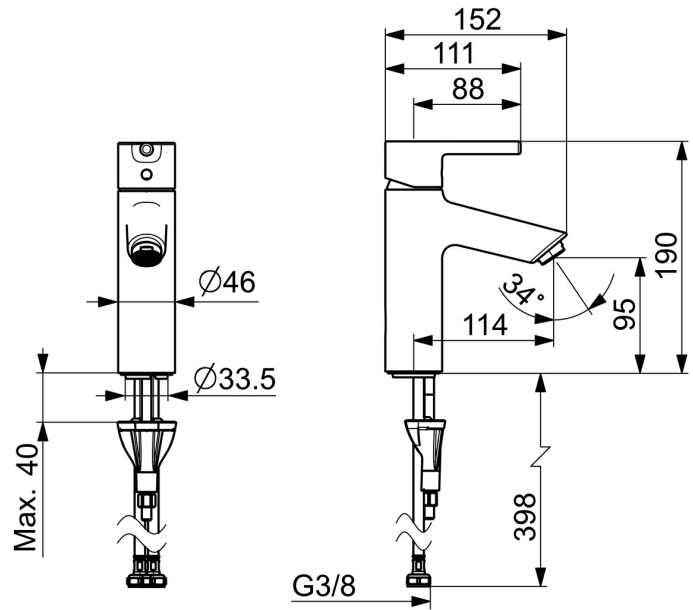

EAN: 4057304017179
static.hansa.com/52372267

- Umývadlo
- Jednopáková
- Stojanková
- Chróm
- Pevné výtokové rameno
- PCA® - aerátor s konštantným prietokom vody aj pri kolísaní tlaku
- Jedna ovládacia páka / rukoväť, Pin - tyčinková páka, Páka so symbolom teplej a studenej vody
- Funkcie pre nastavenie maximálnej teploty a prietoku vody
- \varnothing 30 mm keramická kartuša pre ovládanie teploty a prietoku vody
- Flexibilné pripojovacie hadičky
- Telo batérie z mosadze DZR, 3S - inštalčný systém pre bezpečné a jednoduché upevnenie batérie
- Bez odtokovej garnitúry

Technické údaje

Vlastnosti prietoku

Prietok pri tlaku 3 bar (s ovládačom prietoku) **6.0 l/min**

Technické vlastnosti

Dodávka teplej vody **max. +70°C**
 Pracovný tlak **0.5-10 bar**
 Spojovacia veľkosť **G3/8**
 Projection **114 mm**
 Spätná klapka (STN EN 1717) **AA**
 Materiál **Mosadz**

Predpisy

Norma EN **EN 817**

Schválenia a Prehlásenia

EPD **S-P-06391**

Náhradné diely

SP52372263

Název	Kód
01 Ovládacia rukoväť	1014995V
01 Ovládacia rukoväť	1015000V
02 Záslepka	1012105V
03 Krytka	1012421V
04 Prítláčna matica, M34x1.5	1012133V
05 Kartuš, 3.0	1014428V
06 Aerátor, M24x1, 6 l/min	59913727
07 Gumové tesnenie	59914591
08 Upevňovacia skrutka, M8x1, L=130	59914474
09 Upevňovací set	59914475