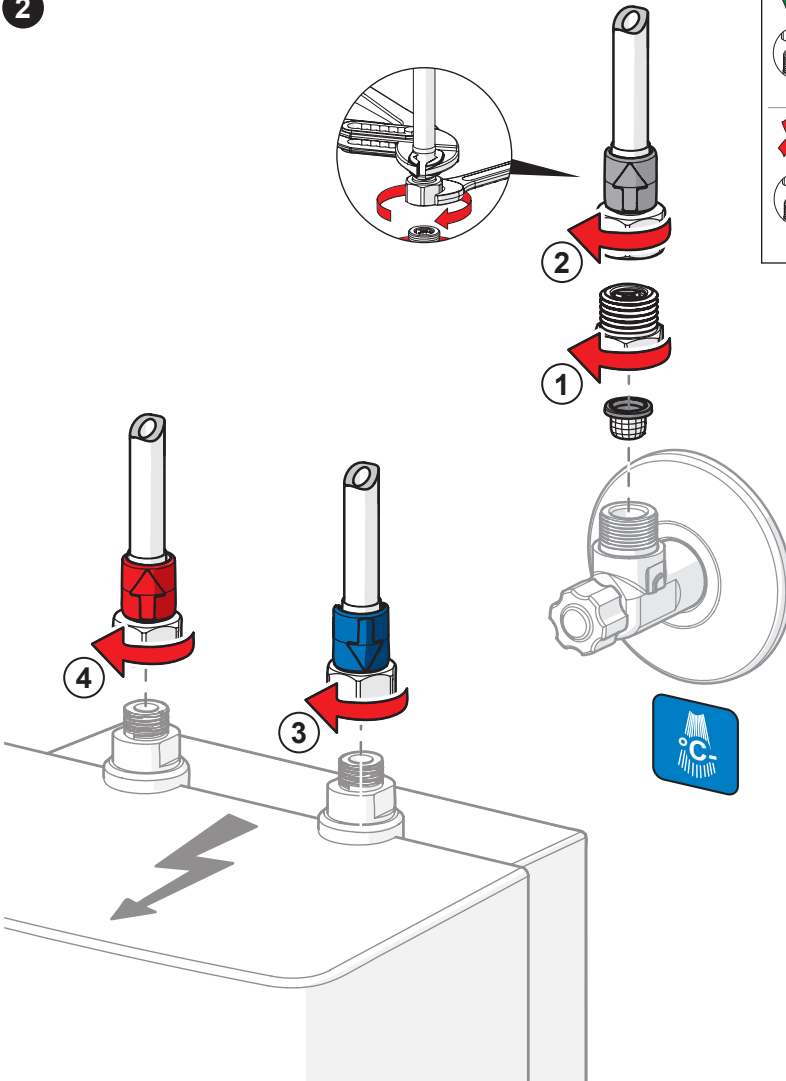

5454 2207

EN 817
50 - 1000 kPa
0.1 l/s (300 kPa w/Controller)
max. +70°C

mpi.hansa.com/54542207

1

1

max.
1600 kPa

2

2