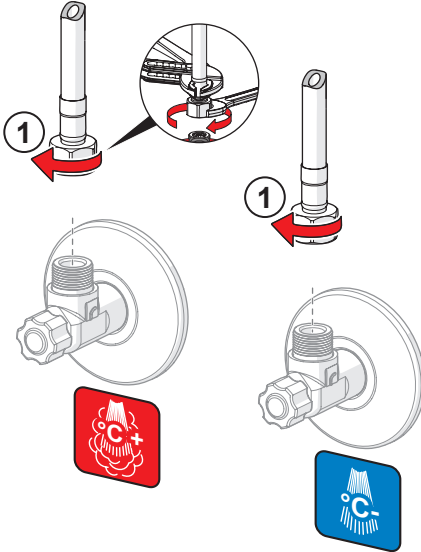

HANSA

Installation and maintenance guide

5255 2267

EN 817
50 - 500 kPa
0.1 l/s (300 kPa)
max. +70°C

mpi.hansa.com/54552267

5455 2207

EN 817
50 - 500 kPa
0.1 l/s (300 kPa)
max. +70°C

mpi.hansa.com/54552207

5454 2207

EN 817
50 - 1000 kPa
0.1 l/s (300 kPa w/Controller)
max. +70°C

mpi.hansa.com/54542207

1

1

max.
1600 kPa

2

2