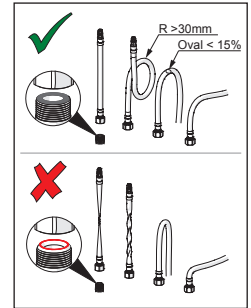

5454 2207

EN 817
50 - 1000 kPa
0.1 l/s (300 kPa w/Controller)
max. +70°C

mpi.hansa.com/54542207

1

1

max.
1600 kPa

2

2