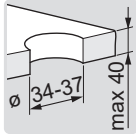

HANSA

Installation and maintenance guide

5255 2267

EN 817
50 - 500 kPa
0.1 l/s (300 kPa)
max. +70°C

mpi.hansa.com/54552267

5455 2207

EN 817
50 - 500 kPa
0.1 l/s (300 kPa)
max. +70°C

mpi.hansa.com/54552207

5454 2207

EN 817
50 - 1000 kPa
0.1 l/s (300 kPa w/Controller)
max. +70°C

mpi.hansa.com/54542207

1

1

max.
1600 kPa

2

2