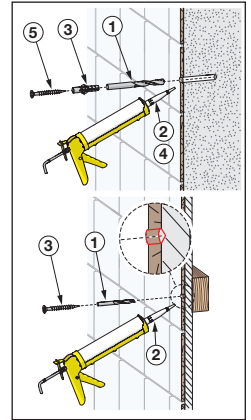

1

max.
1600 kPa

2