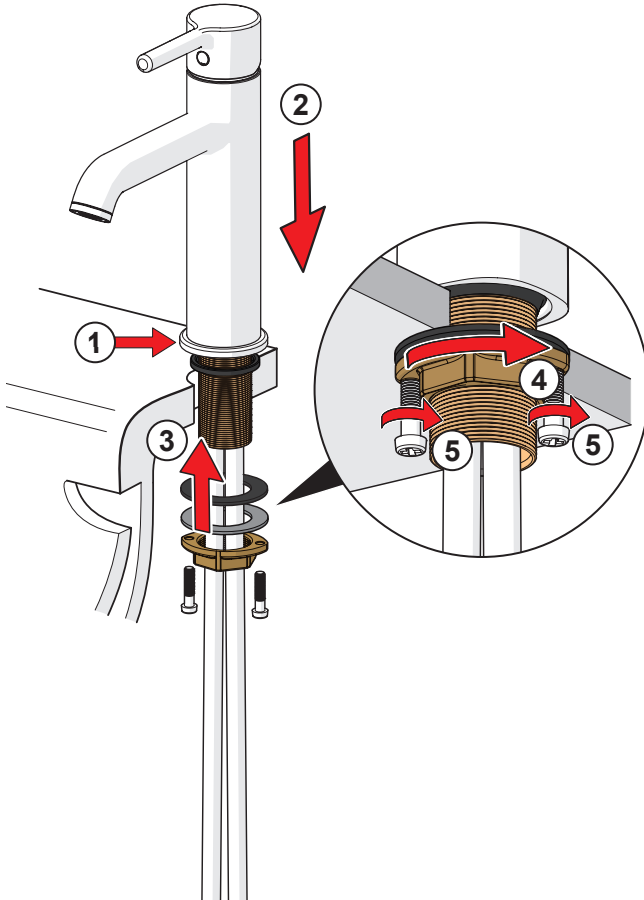

5454 2207

EN 817
50 - 1000 kPa
0.1 l/s (300 kPa w/Controller)
max. +70°C

mpi.hansa.com/54542207

1

1

max.
1600 kPa

2

2