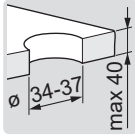

HANSA

Installation and maintenance guide

5255 2267

EN 817
50 - 500 kPa
0.1 l/s (300 kPa)
max. +70°C

mpi.hansa.com/54552267

5455 2207

EN 817
50 - 500 kPa
0.1 l/s (300 kPa)
max. +70°C

mpi.hansa.com/54552207

5454 2207

EN 817
50 - 1000 kPa
0.1 l/s (300 kPa w/Controller)
max. +70°C

mpi.hansa.com/54542207

1

1

max.
1600 kPa

2

2