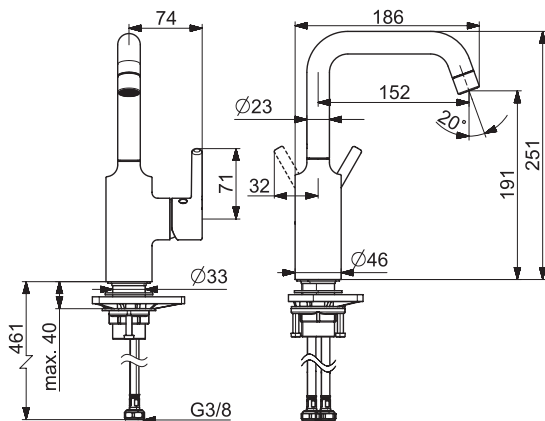

HANSA

Installation and maintenance guide

5255 2267

EN 817
50 - 500 kPa
0.1 l/s (300 kPa)
max. +70°C

mpi.hansa.com/54552267

5455 2207

EN 817
50 - 500 kPa
0.1 l/s (300 kPa)
max. +70°C

mpi.hansa.com/54552207

5454 2207

EN 817
50 - 1000 kPa
0.1 l/s (300 kPa w/Controller)
max. +70°C

mpi.hansa.com/54542207

1

1

max.
1600 kPa

2

2