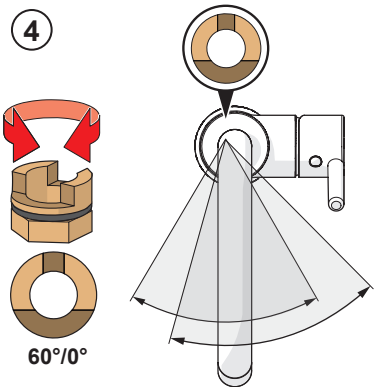

59 914 429

59 914 264