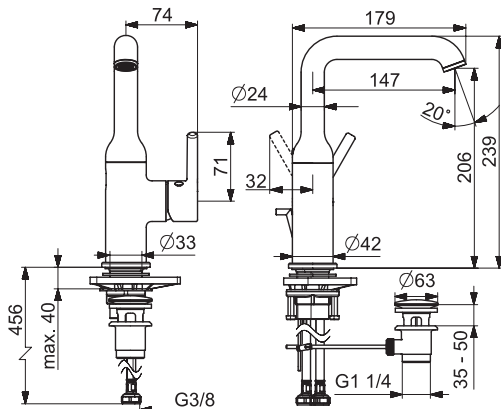

HANSA

Installation and maintenance guide

5255 2267

EN 817
50 - 500 kPa
0.1 l/s (300 kPa)
max. +70°C

mpi.hansa.com/54552267

5455 2207

EN 817
50 - 500 kPa
0.1 l/s (300 kPa)
max. +70°C

mpi.hansa.com/54552207

5454 2207

EN 817
50 - 1000 kPa
0.1 l/s (300 kPa w/Controller)
max. +70°C

mpi.hansa.com/54542207

1

1

max.
1600 kPa

2

2