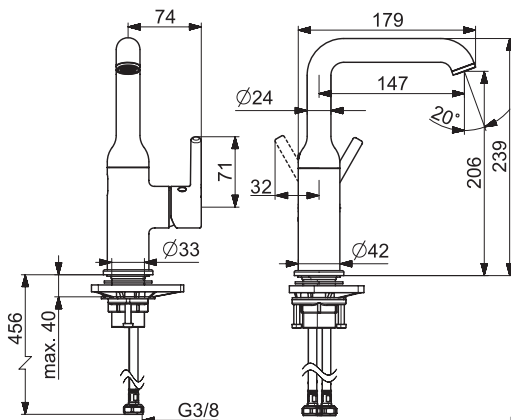

HANSA

Installation and maintenance guide

5255 2267

EN 817
50 - 500 kPa
0.1 l/s (300 kPa)
max. +70°C

mpi.hansa.com/54552267

5455 2207

EN 817
50 - 500 kPa
0.1 l/s (300 kPa)
max. +70°C

mpi.hansa.com/54552207

5454 2207

EN 817
50 - 1000 kPa
0.1 l/s (300 kPa w/Controller)
max. +70°C

mpi.hansa.com/54542207

1

1

max.
1600 kPa

2

2