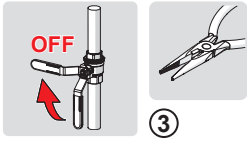

5454 2207

EN 817
50 - 1000 kPa
0.1 l/s (300 kPa w/Controller)
max. +70°C

mpi.hansa.com/54542207

1

1

max.
1600 kPa

2

2