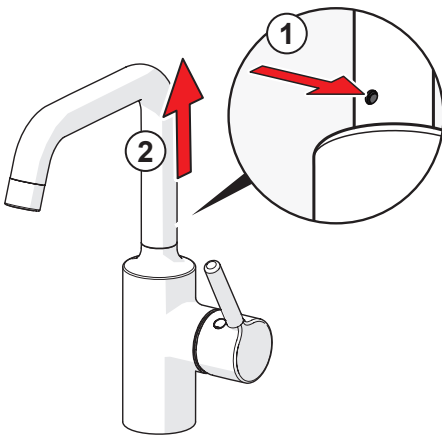

5454 2207

EN 817
50 - 1000 kPa
0.1 l/s (300 kPa w/Controller)
max. +70°C

mpi.hansa.com/54542207

1

1

max.
1600 kPa

2

2