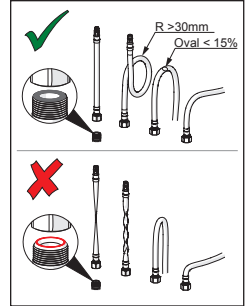

5454 2207

EN 817
50 - 1000 kPa
0.1 l/s (300 kPa w/Controller)
max. +70°C

mpi.hansa.com/54542207

1

1

max.
1600 kPa

2

2