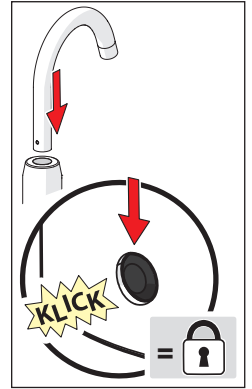

59 914 429

59 914 264