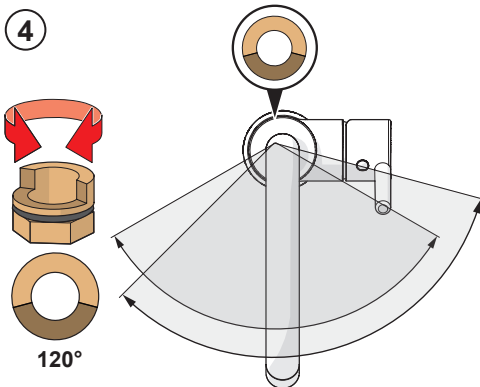

5454 2207

EN 817
50 - 1000 kPa
0.1 l/s (300 kPa w/Controller)
max. +70°C

mpi.hansa.com/54542207

1

1

max.
1600 kPa

2

2