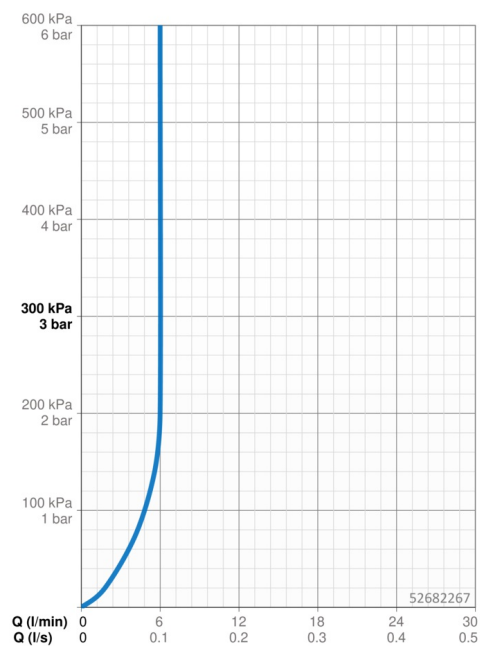

EAN: 4057304017247
static.hansa.com/52682267

- Umývadlo
- Jednopáková, Bidetta
- Stojanková
- Chróm
- Pevné výtokové rameno
- PCA® - aerátor s konštantným prietokom vody aj pri kolísaní tlaku
- Jedna ovládacia páka / rukoväť, Pin - tyčinková páka, Páka so symbolom teplej a studenej vody
- Držiak sprchy
- Bidetta – ručná sprcha
- Funkcie pre nastavenie maximálnej teploty a prietoku vody
- ø 30 mm keramická kartuša pre ovládanie teploty a prietoku vody
- Flexibilné pripojovacie hadičky
- Telo batérie z mosadze DZR, 3S - inštalčný systém pre bezpečné a jednoduché upevnenie batérie
- Bez odtokovej garnitúry

Technické údaje

Vlastnosti prietoku

Prietok pri tlaku 3 bar (s ovládačom prietoku) **6.0 l/min**

Technické vlastnosti

Dodávka teplej vody **max. +70°C**
Pracovný tlak **0.5-10 bar**
Spojovacia veľkosť **G3/8**
Projection **114 mm**
Spätná klapka (STN EN 1717) **HC**
Materiál **Mosadz**

Predpisy

Norma EN **EN 817**

Schválenia a Prehlásenia

EPD **S-P-06391**