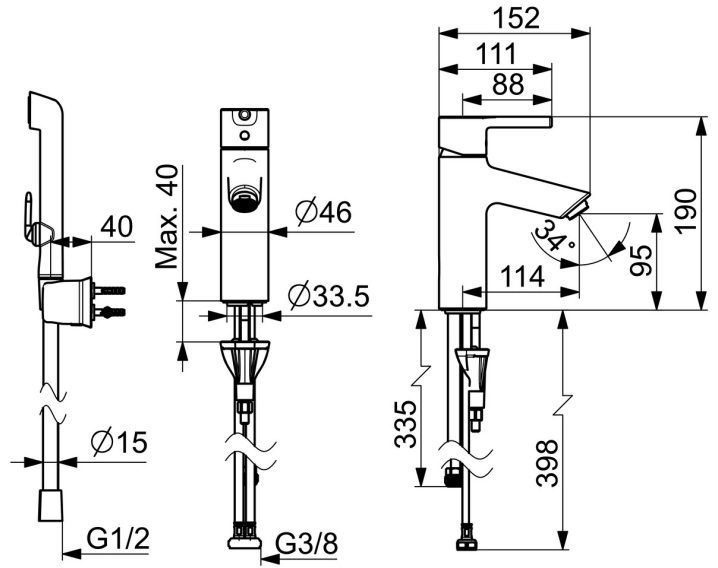

EAN: 4057304017247
static.hansa.com/52682267

- Umývadlo
- Jednopáková, Bidetta
- Stojanková
- Chróm
- Pevné výtokové rameno
- PCA® - aerátor s konštantným prietokom vody aj pri kolísaní tlaku
- Jedna ovládacia páka / rukoväť, Pin - tyčinková páka, Páka so symbolom teplej a studenej vody
- Držiak sprchy
- Bidetta – ručná sprcha
- Funkcie pre nastavenie maximálnej teploty a prietoku vody
- ø 30 mm keramická kartuša pre ovládanie teploty a prietoku vody
- Flexibilné pripojovacie hadičky
- Telo batérie z mosadze DZR, 3S - inštalčný systém pre bezpečné a jednoduché upevnenie batérie
- Bez odtokovej garnitúry

Technické údaje

Vlastnosti prietoku

Prietok pri tlaku 3 bar (s ovládačom prietoku) **6.0 l/min**

Technické vlastnosti

Dodávka teplej vody **max. +70°C**
 Pracovný tlak **0.5-10 bar**
 Spojovacia veľkosť **G3/8**
 Projection **114 mm**
 Spätná klapka (STN EN 1717) **HC**
 Materiál **Mosadz**

Predpisy

Norma EN **EN 817**

Schválenia a Prehlásenia

EPD **S-P-06391**

Náhradné diely

SP52372263

Název	Kód
01 Ovládacia rukoväť	1014995V
01 Ovládacia rukoväť	1015000V
02 Záslepka	1012105V
03 Krytka	1012421V
04 Pritlačná matica, M34x1.5	1012133V
05 Kartuš, 3.0	1014428V
06 Aerator, M24x1, 6 l/min	59913727
07 Gumové tesnenie	59914591
08 Upevňovacia skrutka, M8x1, L=130	59914474
09 Upevňovací set	59914475