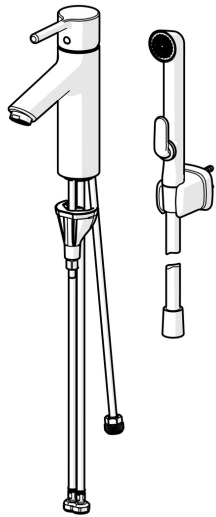

EAN: 4057304017247
static.hansa.com/52682267

- Umývadlo
- Jednopáková, Bidetta
- Stojanková
- Chróm
- Pevné výtokové rameno
- PCA® - aerátor s konštantným prietokom vody aj pri kolísaní tlaku
- Jedna ovládacia páka / rukoväť, Pin - tyčinková páka, Páka so symbolom teplej a studenej vody
- Držiak sprchy
- Bidetta – ručná sprcha
- Funkcie pre nastavenie maximálnej teploty a prietoku vody
- ø 30 mm keramická kartuša pre ovládanie teploty a prietoku vody
- Flexibilné pripojovacie hadičky
- Telo batérie z mosadze DZR, 3S - inštalčný systém pre bezpečné a jednoduché upevnenie batérie
- Bez odtokovej garnitúry

Technické údaje

Vlastnosti prietoku

Prietok pri tlaku 3 bar (s ovládačom prietoku) **6.0 l/min**

Technické vlastnosti

Dodávka teplej vody **max. +70°C**
 Pracovný tlak **0.5-10 bar**
 Spojovacia veľkosť **G3/8**
 Projection **114 mm**
 Spätná klapka (STN EN 1717) **HC**
 Materiál **Mosadz**

Predpisy

Norma EN **EN 817**

Schválenia a Prehlásenia

EPD **S-P-06391**

Náhradné diely

SP52372263

Název	Kód
01 Ovládacia rukoväť	1014995V
01 Ovládacia rukoväť	1015000V
02 Záslepka	1012105V
03 Krytka	1012421V
04 Pritlačná matica, M34x1.5	1012133V
05 Kartuš, 3.0	1014428V
06 Aerator, M24x1, 6 l/min	59913727
07 Gumové tesnenie	59914591
08 Upevňovacia skrutka, M8x1, L=130	59914474
09 Upevňovací set	59914475