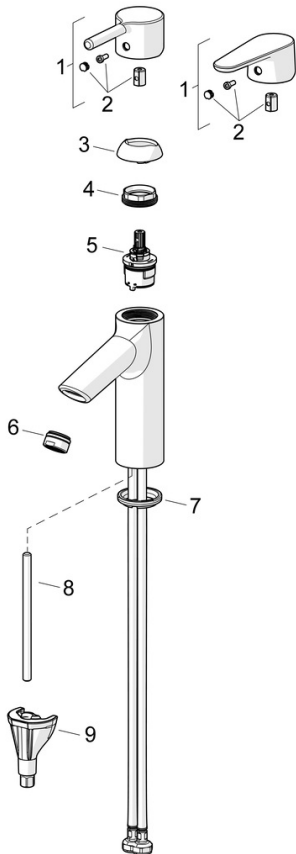

EAN: 4057304017247
static.hansa.com/52682267

- Umývadlo
- Jednopáková, Bidetta
- Stojanková
- Chróm
- Pevné výtokové rameno
- PCA® - aerátor s konštantným prietokom vody aj pri kolísaní tlaku
- Jedna ovládacia páka / rukoväť, Pin - tyčinková páka, Páka so symbolom teplej a studenej vody
- Držiak sprchy
- Bidetta – ručná sprcha
- Funkcie pre nastavenie maximálnej teploty a prietoku vody
- ø 30 mm keramická kartuša pre ovládanie teploty a prietoku vody
- Flexibilné pripojovacie hadičky
- Telo batérie z mosadze DZR, 3S - inštalčný systém pre bezpečné a jednoduché upevnenie batérie
- Bez odtokovej garnitúry

Technické údaje

Vlastnosti prietoku

Prietok pri tlaku 3 bar (s ovládačom prietoku) **6.0 l/min**

Technické vlastnosti

Dodávka teplej vody **max. +70°C**
 Pracovný tlak **0.5-10 bar**
 Spojovacia veľkosť **G3/8**
 Projection **114 mm**
 Spätná klapka (STN EN 1717) **HC**
 Materiál **Mosadz**

Predpisy

Norma EN **EN 817**

Schválenia a Prehlásenia

EPD **S-P-06391**

Náhradné diely

SP52372263

Název	Kód
01 Ovládacia rukoväť	1014995V
01 Ovládacia rukoväť	1015000V
02 Záslepka	1012105V
03 Krytka	1012421V
04 Pritlačná matica, M34x1.5	1012133V
05 Kartuš, 3.0	1014428V
06 Aerator, M24x1, 6 l/min	59913727
07 Gumové tesnenie	59914591
08 Upevňovacia skrutka, M8x1, L=130	59914474
09 Upevňovací set	59914475