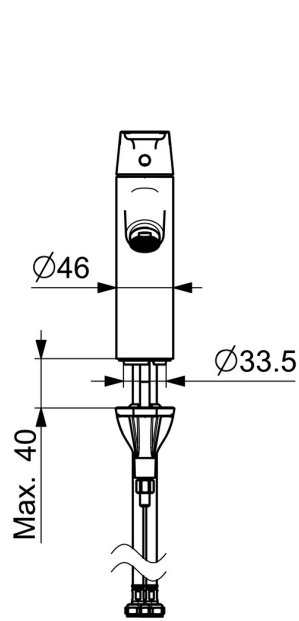

EAN: 4057304017131
static.hansa.com/52372263

- Umývadlo
- Jednopáková
- Stojanková
- Chróm
- Pevné výtokové rameno
- PCA® - aerátor s konštantným prietokom vody aj pri kolísaní tlaku
- Jedna ovládacia páka / rukoväť, Páka so symbolom teplej a studenej vody
- Funkcie pre nastavenie maximálnej teploty a prietoku vody
- \varnothing 30 mm keramická kartuša pre ovládanie teploty a prietoku vody
- Flexibilné pripojovacie hadičky
- Telo batérie z mosadze DZR, 3S - inštalčný systém pre bezpečné a jednoduché upevnenie batérie
- Bez odtokovej garnitúry

Technické údaje

Vlastnosti prietoku

Prietok pri tlaku 3 bar (s ovládačom prietoku) **6.0 l/min**

Technické vlastnosti

Dodávka teplej vody **max. +70°C**
 Pracovný tlak **0.5-10 bar**
 Spojovacia veľkosť **G3/8**
 Projection **114 mm**
 Spätná klapka (STN EN 1717) **AA**
 Materiál **Mosadz**

Predpisy

Norma EN **EN 817**

Schválenia a Prehlásenia

EPD **S-P-06391**

Náhradné diely

SP52372263

| Název | Kód |
|-------------------------------------|----------|
| 01 Ovládací rukoväť | 1014995V |
| 01 Ovládací rukoväť | 1015000V |
| 02 Záslepka | 1012105V |
| 03 Krytka | 1012421V |
| 04 Pritlačná matica, M34x1.5 | 1012133V |
| 05 Kartuš, 3.0 | 1014428V |
| 06 Aerator, M24x1, 6 l/min | 59913727 |
| 07 Gumové tesnenie | 59914591 |
| 08 Upevňovacia skrutka, M8x1, L=130 | 59914474 |
| 09 Upevňovací set | 59914475 |