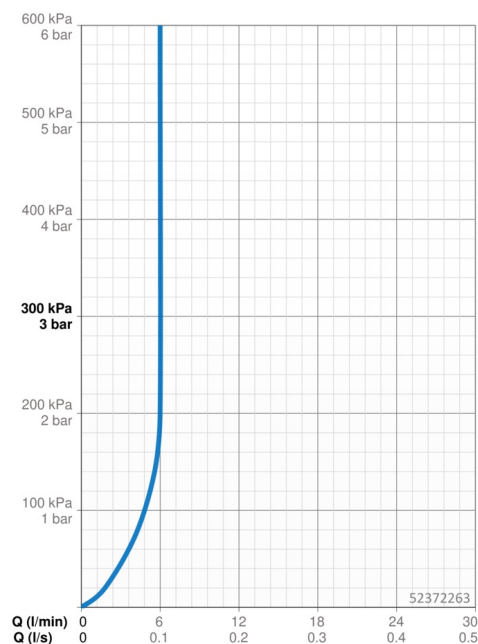

EAN: 4057304017131
static.hansa.com/52372263

- Umývadlo
- Jednopáková
- Stojanková
- Chróm
- Pevné výtokové rameno
- PCA® - aerátor s konštantným prietokom vody aj pri kolísaní tlaku
- Jedna ovládacia páka / rukoväť, Páka so symbolom teplej a studenej vody
- Funkcie pre nastavenie maximálnej teploty a prietoku vody
- $\varnothing$ 30 mm keramická kartuša pre ovládanie teploty a prietoku vody
- Flexibilné pripojovacie hadičky
- Telo batérie z mosadze DZR, 3S - inštalčný systém pre bezpečné a jednoduché upevnenie batérie
- Bez odtokovej garnitúry

Technické údaje

Vlastnosti prietoku

Prietok pri tlaku 3 bar (s ovládačom prietoku) **6.0 l/min**

Technické vlastnosti

Dodávka teplej vody **max. +70°C**
Pracovný tlak **0.5-10 bar**
Spojovacia veľkosť **G3/8**
Projection **114 mm**
Spätná klapka (STN EN 1717) **AA**
Materiál **Mosadz**

Predpisy

Norma EN **EN 817**

Schválenia a Prehlásenia

EPD **S-P-06391**