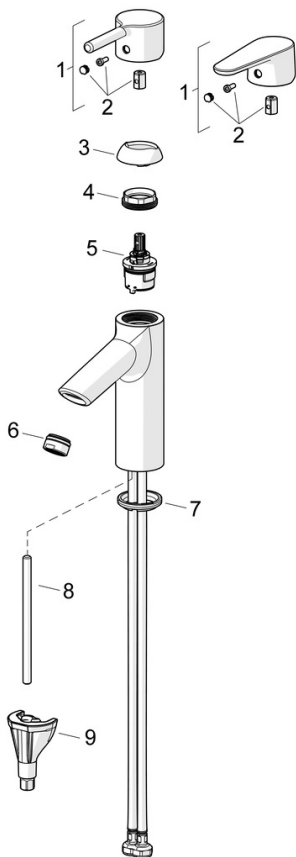

EAN: 4057304017131
static.hansa.com/52372263

- Umývadlo
- Jednopáková
- Stojanková
- Chróm
- Pevné výtokové rameno
- PCA® - aerátor s konštantným prietokom vody aj pri kolísaní tlaku
- Jedna ovládacia páka / rukoväť, Páka so symbolom teplej a studenej vody
- Funkcie pre nastavenie maximálnej teploty a prietoku vody
- \varnothing 30 mm keramická kartuša pre ovládanie teploty a prietoku vody
- Flexibilné pripojovacie hadičky
- Telo batérie z mosadze DZR, 3S - inštalčný systém pre bezpečné a jednoduché upevnenie batérie
- Bez odtokovej garnitúry

Technické údaje

Vlastnosti prietoku

Prietok pri tlaku 3 bar (s ovládačom prietoku) **6.0 l/min**

Technické vlastnosti

Dodávka teplej vody **max. +70°C**
 Pracovný tlak **0.5-10 bar**
 Spojovacia veľkosť **G3/8**
 Projection **114 mm**
 Spätná klapka (STN EN 1717) **AA**
 Materiál **Mosadz**

Predpisy

Norma EN **EN 817**

Schválenia a Prehlásenia

EPD **S-P-06391**

Náhradné diely

SP52372263

| Název | Kód |
|-------------------------------------|----------|
| 01 Ovládací rukoväť | 1014995V |
| 01 Ovládací rukoväť | 1015000V |
| 02 Záslepka | 1012105V |
| 03 Krytka | 1012421V |
| 04 Pritlačná matica, M34x1.5 | 1012133V |
| 05 Kartuš, 3.0 | 1014428V |
| 06 Aerator, M24x1, 6 l/min | 59913727 |
| 07 Gumové tesnenie | 59914591 |
| 08 Upevňovacia skrutka, M8x1, L=130 | 59914474 |
| 09 Upevňovací set | 59914475 |