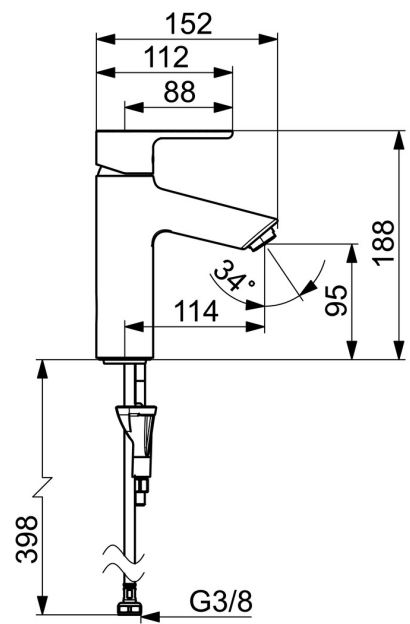

EAN: 4057304017131
static.hansa.com/52372263

- Umývadlo
- Jednopáková
- Stojanková
- Chróm
- Pevné výtokové rameno
- PCA® - aerátor s konštantným prietokom vody aj pri kolísaní tlaku
- Jedna ovládacia páka / rukoväť, Páka so symbolom teplej a studenej vody
- Funkcie pre nastavenie maximálnej teploty a prietoku vody
- \varnothing 30 mm keramická kartuša pre ovládanie teploty a prietoku vody
- Flexibilné pripojovacie hadičky
- Telo batérie z mosadze DZR, 3S - inštalčný systém pre bezpečné a jednoduché upevnenie batérie
- Bez odtokovej garnitúry

Technické údaje

Vlastnosti prietoku

Prietok pri tlaku 3 bar (s ovládačom prietoku) **6.0 l/min**

Technické vlastnosti

Dodávka teplej vody **max. +70°C**
 Pracovný tlak **0.5-10 bar**
 Spojovacia veľkosť **G3/8**
 Projection **114 mm**
 Spätná klapka (STN EN 1717) **AA**
 Materiál **Mosadz**

Predpisy

Norma EN **EN 817**

Schválenia a Prehlásenia

EPD **S-P-06391**

Náhradné diely

SP52372263

| Název | Kód |
|-------------------------------------|----------|
| 01 Ovládací rukoväť | 1014995V |
| 01 Ovládací rukoväť | 1015000V |
| 02 Záslepka | 1012105V |
| 03 Krytka | 1012421V |
| 04 Pritlačná matica, M34x1.5 | 1012133V |
| 05 Kartuš, 3.0 | 1014428V |
| 06 Aerator, M24x1, 6 l/min | 59913727 |
| 07 Gumové tesnenie | 59914591 |
| 08 Upevňovacia skrutka, M8x1, L=130 | 59914474 |
| 09 Upevňovací set | 59914475 |