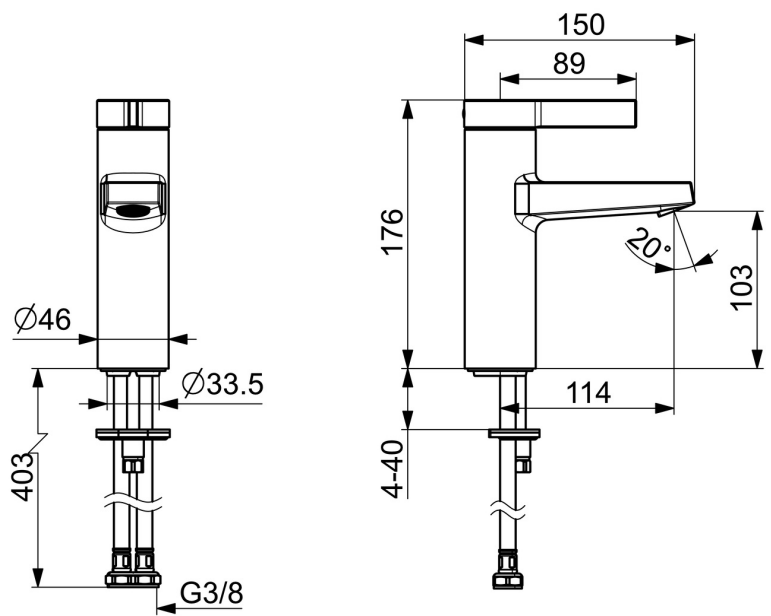

EAN: 4015474263284
static.hansa.com/57532203

- Umývadlo
- Jednopáková
- Stojanková
- Chróm
- Pevné výtokové rameno
- PCA® - aerátor s konštantným prietokom vody aj pri kolísaní tlaku, CACHE® - zapustený aerátor umiestnený priamo vo výtokovom ramene
- Páka so symbolom teplej a studenej vody, Jedna ovládacia páka / rukoväť
- Nastaviteľný obmedzovač teploty vody (súčasť dodávky, možnosť dodatočnej inštalácie)
- ø 35 mm keramická kartuša pre ovládanie teploty a prietoku vody
- Flexibilné pripojovacie hadičky
- Telo batérie z mosadze DZR, Montážny systém Rapid
- Bez odtokovej garnitúry, Bez otvoru na tiahlo

Technické údaje

Vlastnosti prietoku

Prietok pri tlaku 3 bar (s ovládačom prietoku)	6.0 l/min
Pokles tlaku pri prietoku (0,1 l/s)	2 bar

Technické vlastnosti

Veľkosť DN (menovitý rozmer)	DN15
Dodávka teplej vody	max. +70°C
Pracovný tlak	0.5-10 bar
Spojovacia veľkosť	G3/8
Projection	114 mm
Spätná klapka (STN EN 1717)	AA
Materiál	Mosadz

Predpisy

Norma EN	EN 817
----------	---------------

Náhradné diely

SP57542203

Název	Kód
1 Ovládacia rukoväť	59914017
1.1 Skrutka, M5x6, SW2.5	59912617
1.3 Vymedzovacia vložka	59913762
2 Krytka	59914016
3 Skrutka, M42x1, SW34	59913365
4 Kartuš, 3.5 Eco	59912324
4 Kartuš, 3.5 Classic	59913075
4.1 Temperature adjustment limiter	59912325
4.3 O-kružok, d 28.24x2.62	59912590
4.4 O-kružok, d 10.10x1.60	59905072
5.1 Ovládacie tiahlo	59913652
5.2 Spojovací diel tiahla	59904624
5.3 Gumové tesnenie	59914591
5.5 Fixing plate	59904765
5.6 Skrutka, M8x1, SW13	59904766
5.7 Upevňovací set	59910749
5.8 Flexibilná hadička, L=430, G3/8-M10x1 RH Ukončené	59913213
5.9 Flexibilná hadička, L=500, G3/8-M10x1	59911767
5.11 O-kružok, d 7.65x1.78	59902337
5.12 Tesnenie, 9.5x14.4x2	59912551
5.14 Upevňovacia skrutka, M8x1, L=140	59912474
6 Aerátor, M18.5x1, TJ	59913366
6.1 Fitting ring for aerator	59913654
6.4 Kľúč k aerátoru, M18.5	59913367
7 Vypúšťací ventil umývadla	59911441
N.I. Kľúč, SW30/34	59912108