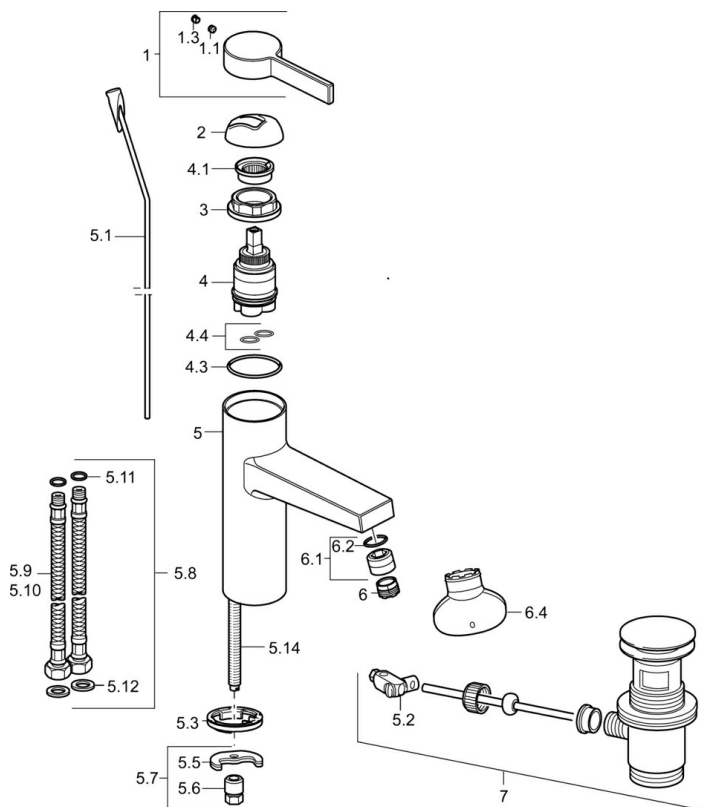

EAN: 4015474263284
static.hansa.com/57532203

- Umývadlo
- Jednopáková
- Stojanková
- Chróm
- Pevné výtokové rameno
- PCA® - aerátor s konštantným prietokom vody aj pri kolísaní tlaku, CACHE® - zapustený aerátor umiestnený priamo vo výtokovom ramene
- Páka so symbolom teplej a studenej vody, Jedna ovládacia páka / rukoväť
- Nastaviteľný obmedzovač teploty vody (súčasť dodávky, možnosť dodatočnej inštalácie)
- ø 35 mm keramická kartuša pre ovládanie teploty a prietoku vody
- Flexibilné pripojovacie hadičky
- Telo batérie z mosadze DZR, Montážny systém Rapid
- Bez odtokovej garnitúry, Bez otvoru na tiahlo

Technické údaje

Vlastnosti prietoku

Prietok pri tlaku 3 bar (s ovládačom prietoku)	6.0 l/min
Pokles tlaku pri prietoku (0,1 l/s)	2 bar

Technické vlastnosti

Veľkosť DN (menovitý rozmer)	DN15
Dodávka teplej vody	max. +70°C
Pracovný tlak	0.5-10 bar
Spojovacia veľkosť	G3/8
Projection	114 mm
Spätná klapka (STN EN 1717)	AA
Materiál	Mosadz

Predpisy

Norma EN	EN 817
----------	---------------

Náhradné diely

SP57542203

Název	Kód
1 Ovládacia rukoväť	59914017
1.1 Skrutka, M5x6, SW2.5	59912617
1.3 Vymedzovacia vložka	59913762
2 Krytka	59914016
3 Skrutka, M42x1, SW34	59913365
4 Kartuš, 3.5 Eco	59912324
4 Kartuš, 3.5 Classic	59913075
4.1 Temperature adjustment limiter	59912325
4.3 O-kružok, d 28.24x2.62	59912590
4.4 O-kružok, d 10.10x1.60	59905072
5.1 Ovládacie tiahlo	59913652
5.2 Spojovací diel tiahla	59904624
5.3 Gumové tesnenie	59914591
5.5 Fixing plate	59904765
5.6 Skrutka, M8x1, SW13	59904766
5.7 Upevňovací set	59910749
5.8 Flexibilná hadička, L=430, G3/8-M10x1 RH Ukončené	59913213
5.9 Flexibilná hadička, L=500, G3/8-M10x1	59911767
5.11 O-kružok, d 7.65x1.78	59902337
5.12 Tesnenie, 9.5x14.4x2	59912551
5.14 Upevňovacia skrutka, M8x1, L=140	59912474
6 Aerátor, M18.5x1, TJ	59913366
6.1 Fitting ring for aerator	59913654
6.4 Kľúč k aerátoru, M18.5	59913367
7 Vypúšťací ventil umývadla	59911441
N.I. Kľúč, SW30/34	59912108