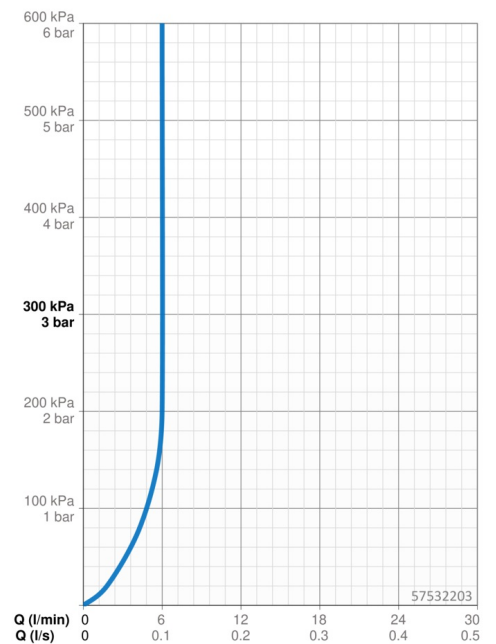

EAN: 4015474263284
static.hansa.com/57532203

- Umývadlo
- Jednopáková
- Stojanková
- Chróm
- Pevné výtokové rameno
- PCA® - aerátor s konštantným prietokom vody aj pri kolísaní tlaku, CACHE® - zapustený aerátor umiestnený priamo vo výtokovom ramene
- Páka so symbolom teplej a studenej vody, Jedna ovládacia páka / rukoväť
- Nastaviteľný obmedzovač teploty vody (súčasť dodávky, možnosť dodatočnej inštalácie)
- ø 35 mm keramická kartuša pre ovládanie teploty a prietoku vody
- Flexibilné pripojovacie hadičky
- Telo batérie z mosadze DZR, Montážny systém Rapid
- Bez odtokovej garnitúry, Bez otvoru na tiahlo

Technické údaje

Vlastnosti prietoku

Prietok pri tlaku 3 bar (s ovládačom prietoku)	6.0 l/min
Pokles tlaku pri prietoku (0,1 l/s)	2 bar

Technické vlastnosti

Veľkosť DN (menovitý rozmer)	DN15
Dodávka teplej vody	max. +70°C
Pracovný tlak	0.5-10 bar
Spojovacia veľkosť	G3/8
Projection	114 mm
Spätná klapka (STN EN 1717)	AA
Materiál	Mosadz

Predpisy

Norma EN	EN 817