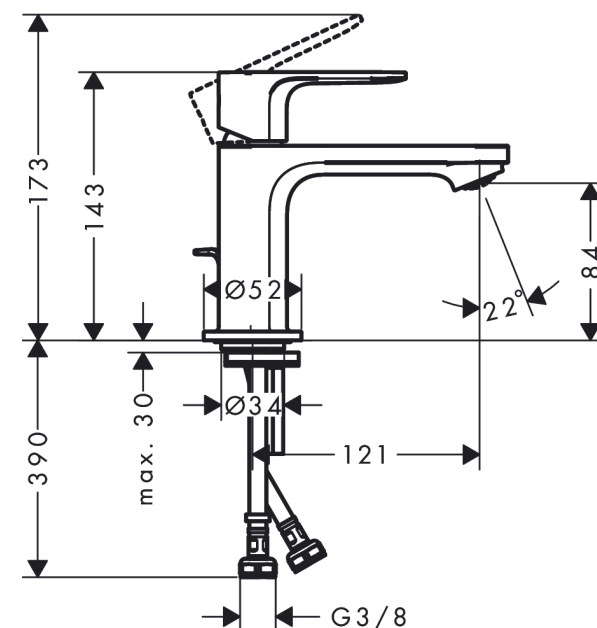

Rebris E**páková umyvadlová baterie 80 CoolStart EcoSmart+ s odtokovou soupravou s táhlem**Povrch: **chrom** Číslo položky: **72587000****Popis****Vlastnosti**

- zahrnuje: páková umyvadlová baterie, odtoková souprava
- ComfortZone 80
- vyložení: 121 mm
- výška výtoku: 84 mm
- typ proudu: normální proud
- maximální průtokové množství při 3 barech: 4 l/min
- keramická kartuše
- nastavitelné omezení teploty
- vhodné pro průtokové ohřívače vody
- odtoková souprava s vytahovací zátkou G 1¼
- materiál odtokové soupravy: syntetická
- způsob montáže: Přípojky G ¾
- rozměr přívodů: DN15
- studená voda ve středové poloze

Technologie**Ocenění za design**

reddot winner 2022

**Obrázek výrobku****Kótovaný výkres**

Rebris E

páková umyvadlová baterie 80 CoolStart EcoSmart+ s odtokovou soupravou s táhlem

Povrch: **chrom** Číslo položky: **72587000**

Průtokový diagram