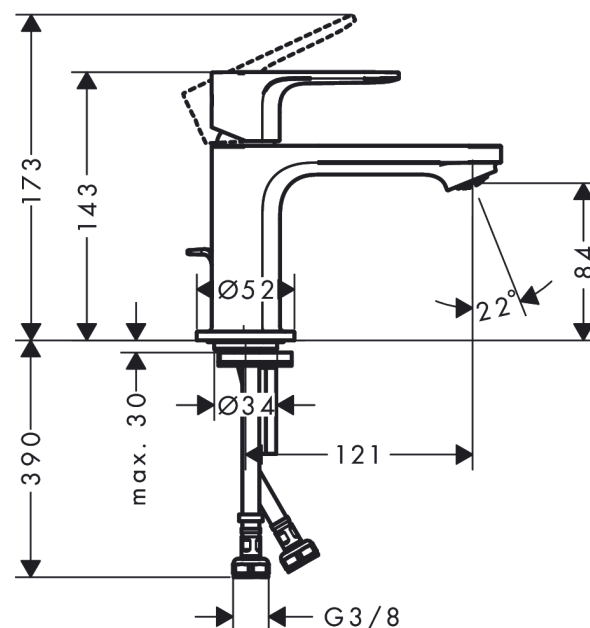

Rebris S

páková umyvadlová baterie 80 CoolStart s kovovou odtokovou soupravou s táhlem

Povrch: **chrom** Číslo položky: **72584000**

Popis

Vlastnosti

- zahrnuje: páková umyvadlová baterie, odtoková souprava
- ComfortZone 80
- vyložení: 121 mm
- výška výtoku: 84 mm
- typ proudu: normální proud
- maximální průtokové množství při 3 barech: 5 l/min
- keramická kartuše
- nastavitelné omezení teploty
- vhodné pro průtokové ohřívače vody
- odtoková souprava s vytahovací zátkou G 1¼
- materiál odtokové soupravy: kov
- způsob montáže: Přípojky G ¾
- rozměr přívodů: DN15
- studená voda ve středové poloze

Technologie

Ocenění za design

reddot winner 2022

Obrázek výrobku

Kótovaný výkres

Rebris S

páková umyvadlová baterie 80 CoolStart s kovovou odtokovou soupravou s táhlem

Povrch: **chrom** Číslo položky: **72584000**

Průtokový diagram