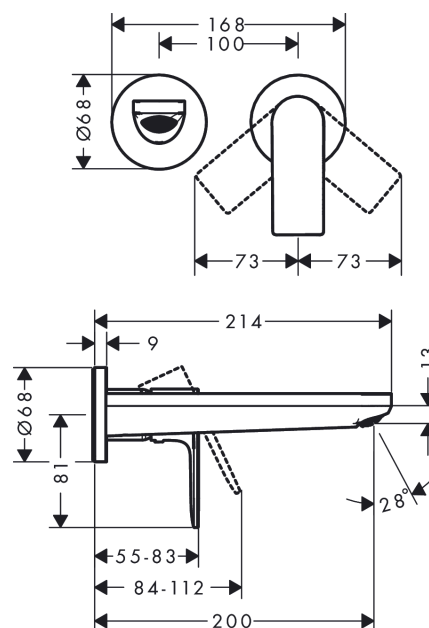

Rebris E**páková umyvadlová baterie pod omítku, montáž na stěnu s výtokem 20 cm**Povrch: **matná černá** Číslo položky: **72568670****Popis****Vlastnosti**

- zahrnuje: páková umyvadlová baterie nástěnná pod omítku, s podomítkovou instalací, odtoková souprava
- vyložení: 200 mm
- typ proudu: normální proud
- maximální průtokové množství při 3 barech: 5 l/min
- keramická kartuše
- nastavitelné omezení teploty
- vhodné pro průtokové ohřivače vody
- neuzavíratelná odtoková souprava
- materiál odtokové soupravy: kov
- způsob montáže: základní těleso
- rozměr přívodů: DN15
- rukojeť může být umístěna vpravo nebo vlevo, v závislosti na instalaci základní sady

Technologie**Ocenění za design**

reddot winner 2022

**Obrázek výrobku****Kótovaný výkres**

Rebris E

páková umyvadlová baterie pod omítku, montáž na stěnu s výtokem 20 cm

Povrch: **matná černá** Číslo položky: **72568670**

Průtokový diagram