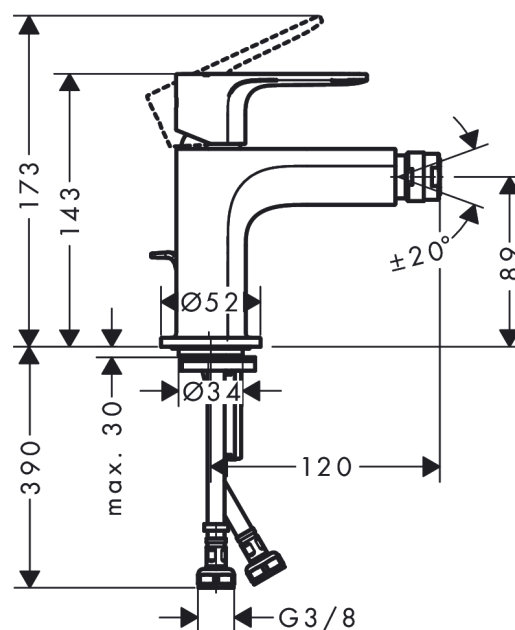

Rebris E
páková bidetová baterie s odtokovou soupravou s táhlem
 Povrch: **matná černá** Číslo položky: **72211670**

Popis

Vlastnosti

- zahrnuje: páková bidetová baterie, odtoková souprava
- vyložení: 120 mm
- výška výtoku: 89 mm
- perlátor s kulovým čepem
- typ proudu: normální proud
- maximální průtokové množství při 3 barech: 5 l/min
- keramická kartuše
- nastavitelné omezení teploty
- vhodné pro průtokový ohřívač
- odtoková souprava s vytahovací zátkou G 1¼
- materiál odtokové soupravy: syntetická
- způsob montáže: Přípojky G ¾
- rozměr přívodů: DN15

Technologie

Ocenění za design

reddot winner 2022

Obrázek výrobku

Kótovaný výkres

Rebris E
páková bidetová baterie s odtokovou soupravou s táhlem
 Povrch: **matná černá** Číslo položky: **72211670**

Průtokový diagram