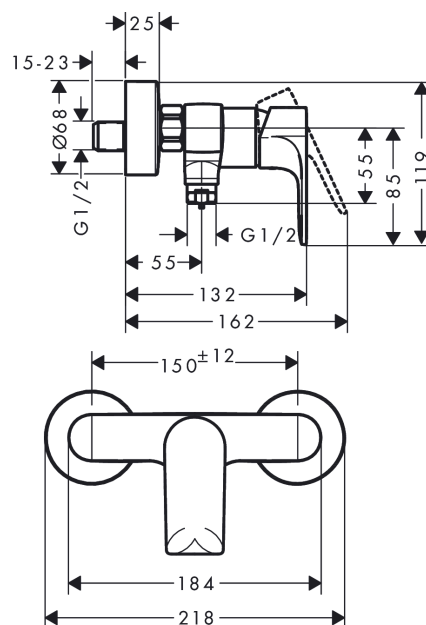

Rebris E

páková sprchová baterie na stěnu

Povrch: **chrom** Číslo položky: **72650000**

Popis

Vlastnosti

- 1 funkce
- vzdálenost středu: 150 ± 12 mm
- maximální průtokové množství při 3 barech: 14,9 l/min
- průtokové množství ruční sprchy při 3 barech: 14,9 l/min
- keramická kartuše
- nastavitelné omezení teploty
- zpětný ventil
- s tlumičem hluku
- připojení hadice DN15
- rozměr přívodů: DN15
- minimální provozní tlak: 1 bar
- maximální provozní tlak: 10 barů
- způsob montáže: etážky

Ocenění za design

reddot winner 2022

Obrázek výrobku

Kótovaný výkres

Rebris E

páková sprchová baterie na stěnu

Povrch: **chrom** Číslo položky: **72650000**

Průtokový diagram