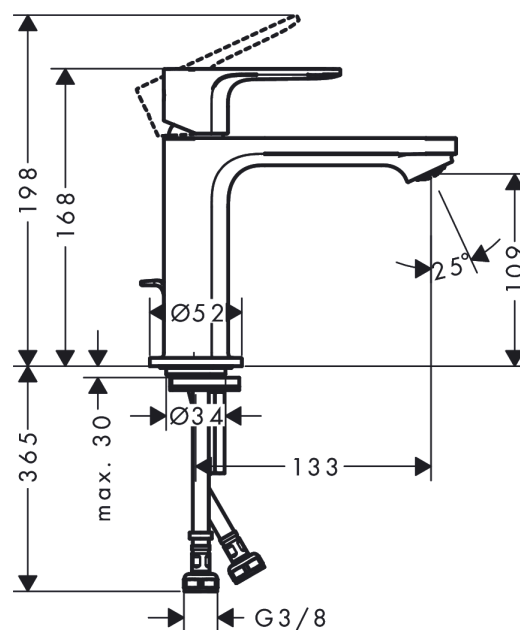

Kótovaný výkres