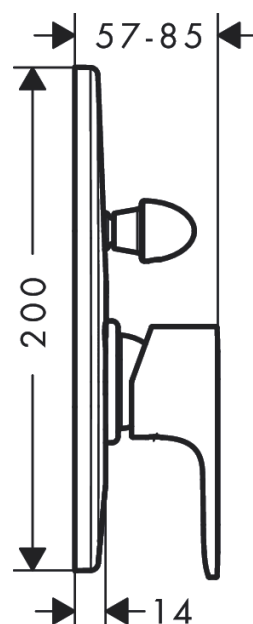

Rebris E

páková vanová baterie sada pod omítku

Povrch: **chrom** Číslo položky: **72458000**

Popis

Vlastnosti

- zahrnuje: páková vanová baterie, základní těleso
- maximální průtokové množství při 3 barech: 30,7 l/min
- průtokové množství pro vanový výtok při 3 barech: 30,7 l/min
- průtokové množství ruční sprchy při 3 barech: 27,4 l/min
- keramická kartuše
- nastavitelné omezení teploty
- přepínač s automatickým resetováním
- způsob montáže: základní těleso
- minimální provozní tlak: 1 bar
- maximální provozní tlak: 10 barů

Ocenění za design

DESIGN
AWARD
2022

reddot winner 2022

GERMAN
DESIGN
AWARD
WINNER
2023

Obrázek výrobku

Kótovaný výkres

Průtokový diagram