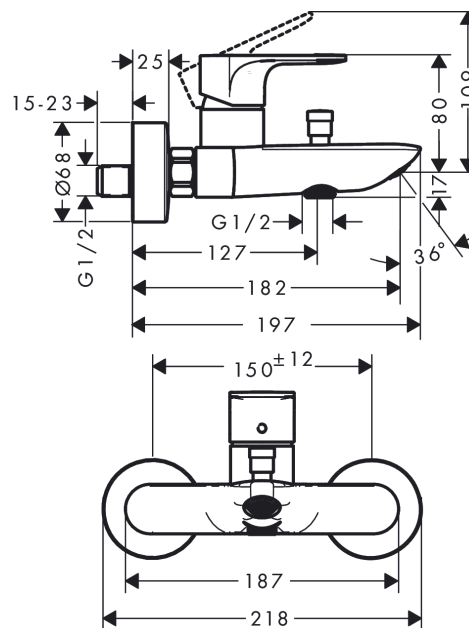

Rebris E**páková vanová baterie na stěnu**Povrch: **chrom** Číslo položky: **72450000****Popis****Vlastnosti**

- vyložení: 182 mm
- vzdálenost středu: 150 ± 12 mm
- druh baterie: normální proud
- maximální průtokové množství při 3 barech: 20,4 l/min
- průtokové množství pro vanový výtok při 3 barech: 20,4 l/min
- průtokové množství ruční sprchy při 3 barech: 15,5 l/min
- keramická kartuše
- nastavitelné omezení teploty
- přepínač s automatickým resetováním
- s vestavěnou bezpečnostní kombinací EN 1717
- s odhlučněním
- vhodné pro průtokový ohřivač
- rozměr přívodů: DN15
- způsob montáže: etážky
- minimální provozní tlak: 1 bar
- maximální provozní tlak: 10 barů

Technologie**Ocenění za design**

reddot winner 2022

**Obrázek výrobku****Kótovaný výkres**

Rebris E

páková vanová baterie na stěnu

Povrch: chrom Číslo položky: 72450000

Průtokový diagram