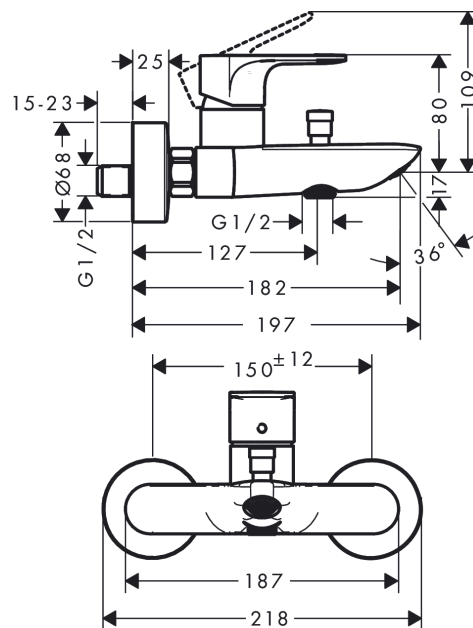

**Rebris E****páková vanová baterie na stěnu**Povrch: **matná černá** Číslo položky: **72450670****Popis****Vlastnosti**

- vyložení: 182 mm
- vzdálenost středu: 150 ± 12 mm
- druh baterie: normální proud
- maximální průtokové množství při 3 barech: 20,4 l/min
- průtokové množství pro vanový výtok při 3 barech: 20,4 l/min
- průtokové množství ruční sprchy při 3 barech: 15,5 l/min
- keramická kartuše
- nastavitelné omezení teploty
- přepínač s automatickým resetováním
- s vestavěnou bezpečnostní kombinací EN 1717
- s odhlučněním
- vhodné pro průtokový ohřívač
- rozměr přívodů: DN15
- způsob montáže: etážky
- minimální provozní tlak: 1 bar
- maximální provozní tlak: 10 barů

**Technologie****Ocenění za design**

reddot winner 2022

**Obrázek výrobku****Kótovaný výkres**

**Rebris E**

**páková vanová baterie na stěnu**

Povrch: **matná černá** Číslo položky: **72450670**

**Průtokový diagram**