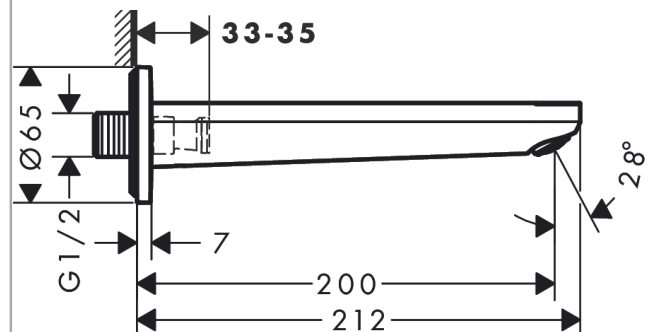

Kótovaný výkres