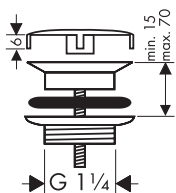

Rebris S
72528XXX

50001000

Rebris E
72568XXX

50001XXX