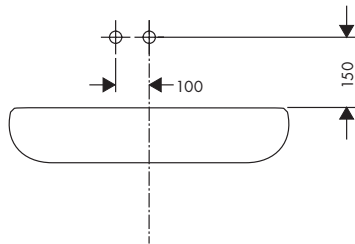

Logis Fine

71256000

50001000