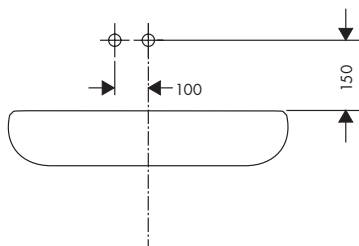

Metropol
32525000 / 74525000

Metropol
32526XXX / 74526000

50001000

50001XXX