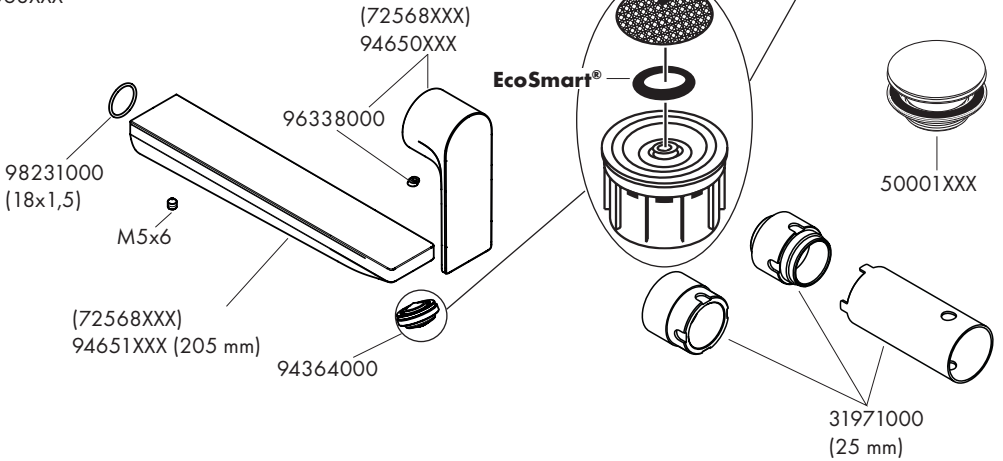

**Metropol 32525000 / 32526XXX / 74525000 / 74526000 / Logis Fine 71256000 /
Rebris S 72528XXX / Rebris E 72568XXX**

Metropol

32525000 / 32526XXX / 74525000 / 74526000

Rebris S
72528XXX

Rebris E
72568XXX

www.hansgrohe.com/cleaning-recommendation