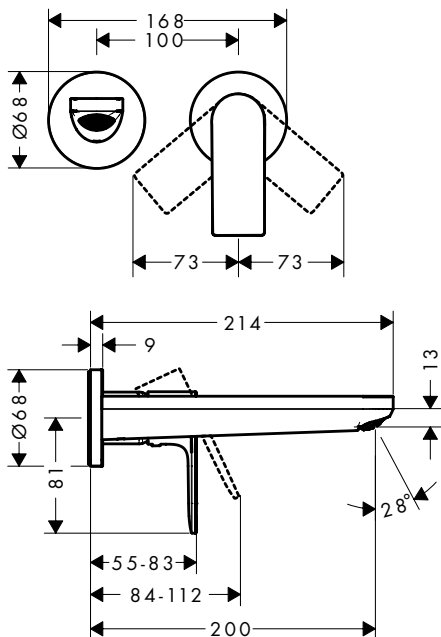

Rebris E
72568XXX