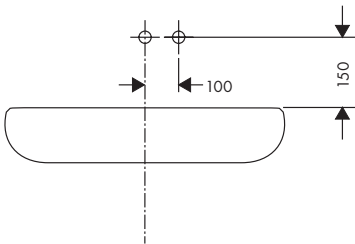

Logis Fine

71256000

50001000