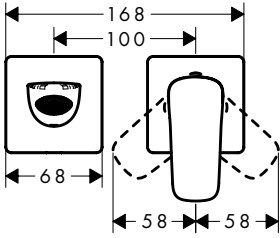

Logis Fine

71256000