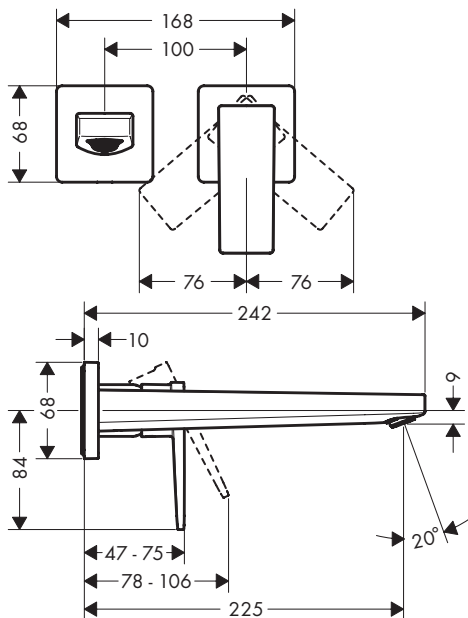

Metropol
32526XXX / 74526000