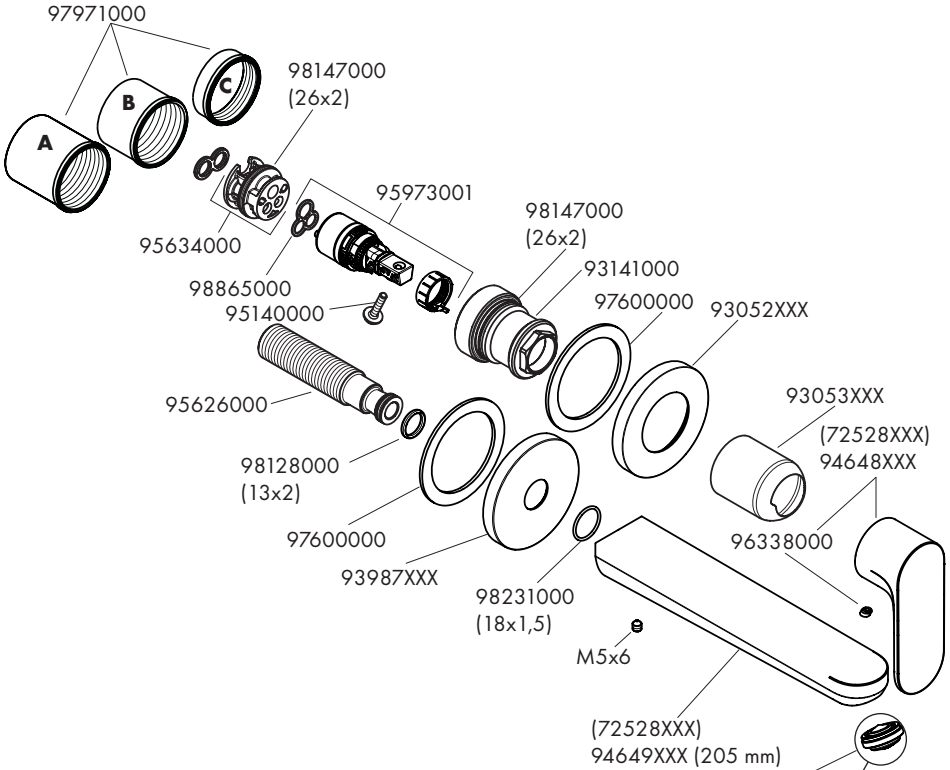

**Metropol 32525000 / 32526XXX / 74525000 / 74526000 / Logis Fine 71256000 /
Rebris S 72528XXX / Rebris E 72568XXX**

Metropol

32525000 / 32526XXX / 74525000 / 74526000

Rebris S
72528XXX

Rebris E
72568XXX

www.hansgrohe.com/cleaning-recommendation