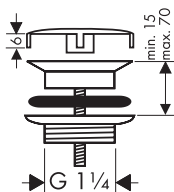

Metropol
32525000 / 74525000

Metropol
32526XXX / 74526000

50001000

50001XXX