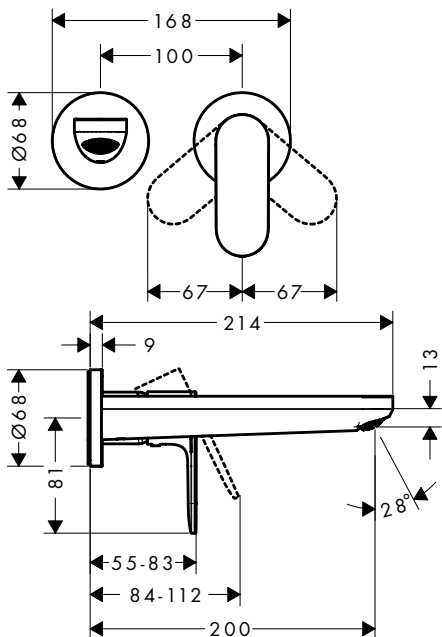

Rebris S
72528XXX