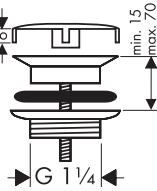

Logis Fine

71256000

50001000