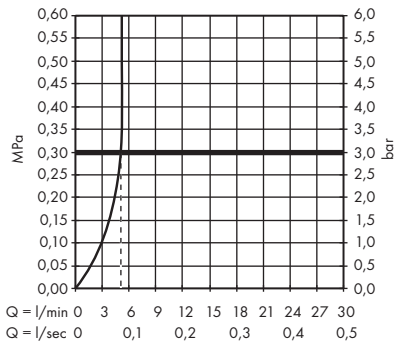

**Metropol 32525000 / 32526XXX / 74525000 / 74526000 / Logis Fine 71256000 /
Rebris S 72528XXX / Rebris E 72568XXX**