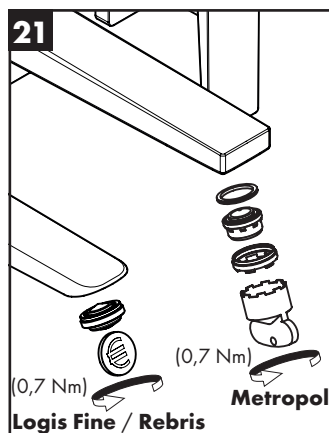

- Hansgrohe odporúča ráno a po dlhších dobách odstávky nepoužiť prvého pol litra vody ako pitnú vodu.

Osvedčenie o skúške (viď strana 46)

Metropol
32525000 / 74525000

Metropol
32526XXX / 74526000

50001000