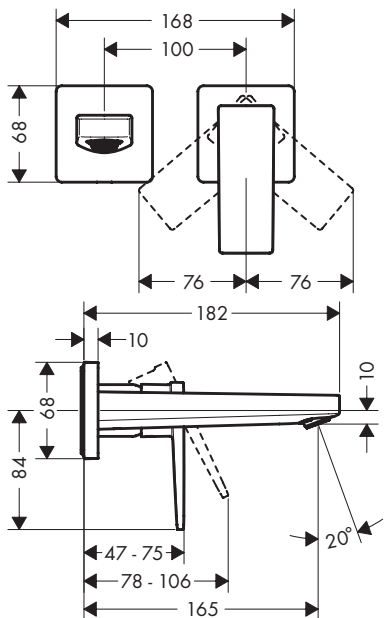

Metropol
32525000 / 74525000