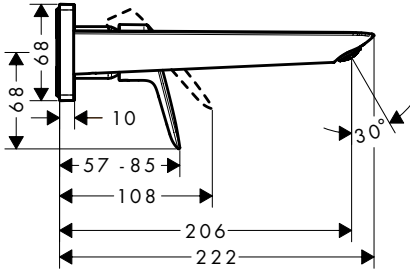

Logis Fine

71256000