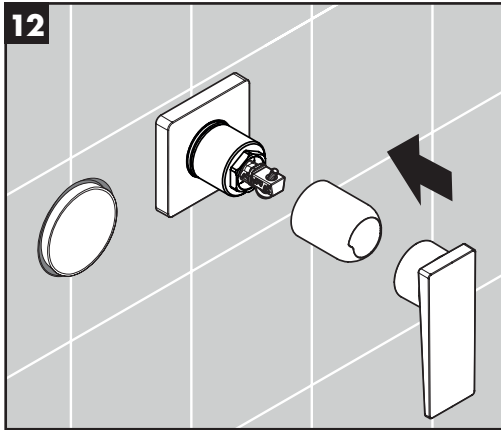

- Hansgrohe odporúča ráno a po dlhších dobách odstávky nepoužiť prvého pol litra vody ako pitnú vodu.

Osvedčenie o skúške (viď strana 46)

Metropol
32525000 / 74525000

Metropol
32526XXX / 74526000

50001000