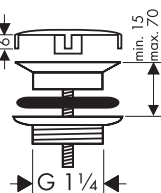

Rebris S
72528XXX

50001000

Rebris E
72568XXX

50001XXX