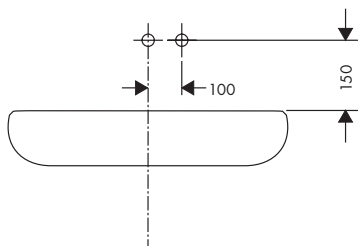

Metropol
32525000 / 74525000

Metropol
32526XXX / 74526000

50001000

50001XXX