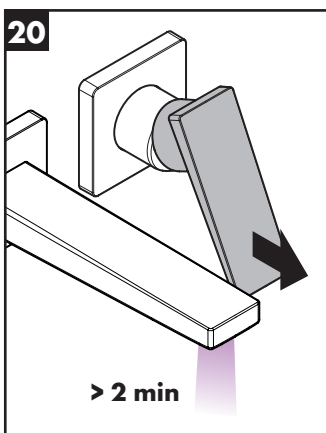

- Hansgrohe odporúča ráno a po dlhších dobách odstávky nepoužiť prvého pol litra vody ako pitnú vodu.

Osvedčenie o skúške (viď strana 46)

Metropol
32525000 / 74525000

Metropol
32526XXX / 74526000

50001000