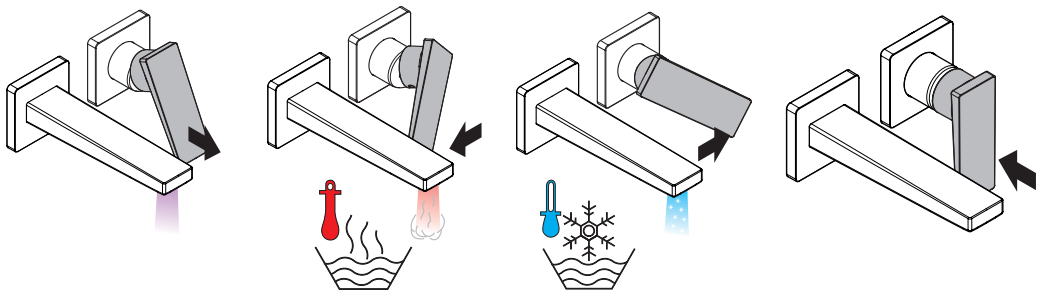

**Metropol 32525000 / 32526XXX / 74525000 / 74526000 / Logis Fine 71256000 /
Rebris S 72528XXX / Rebris E 72568XXX**