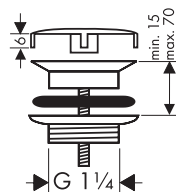

Metropol
32525000 / 74525000

Metropol
32526XXX / 74526000

50001000

50001XXX