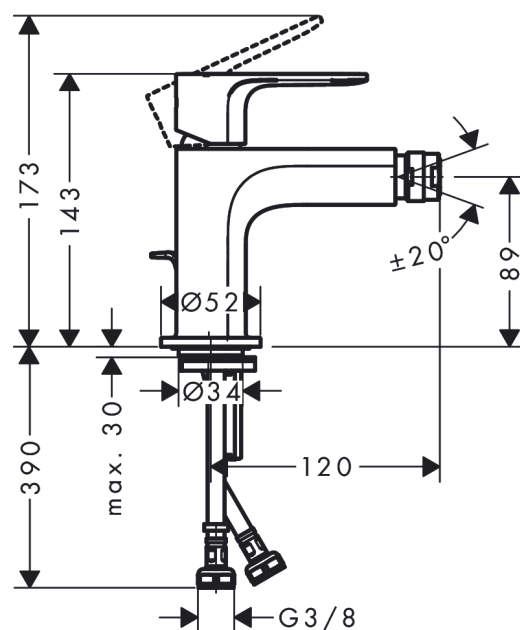

Rebris S**páková bidetová baterie s kovovou odtokovou soupravou s táhlem**Povrch: **chrom** Číslo položky: **72212000****Popis****Vlastnosti**

- zahrnuje: páková bidetová baterie, odtoková souprava
- vyložení: 120 mm
- výška výtoku: 89 mm
- perlátor s kulovým čepem
- typ proudu: normální proud
- maximální průtokové množství při 3 barech: 5 l/min
- keramická kartuše
- nastavitelné omezení teploty
- vhodné pro průtokový ohřívač
- odtoková souprava s vytahovací zátkou G 1¼
- materiál odtokové soupravy: kov
- způsob montáže: Přípojky G ¾
- rozměr přívodů: DN15

Technologie**Ocenění za design**

reddot winner 2022

**Obrázek výrobku****Kótovaný výkres**

Rebris S

páková bidetová baterie s kovovou odtokovou soupravou s táhlem

Povrch: **chrom** Číslo položky: **72212000**

Průtokový diagram